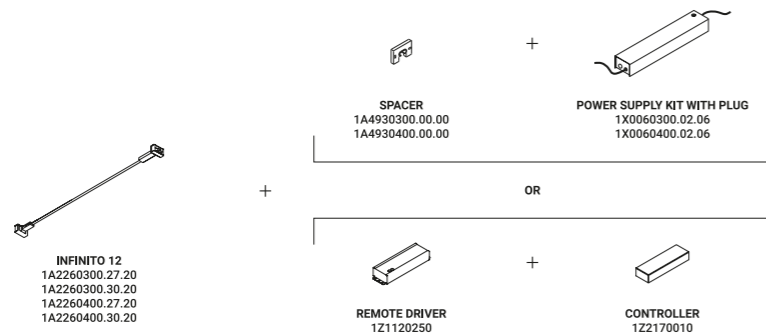

How to order - INFINITO 12