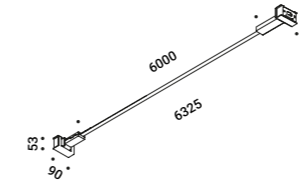

Wall-Systems / Indirect / Indoor

Material Metal  
Finish .03 Matt White .04 Matt Black

Note LED module 6/12/18 m long - LED module 5/10 m long with Tunable White technology - Harmonic steel strip 19 mm wide - Can be cut every 96,6 mm - INFINITO 6 and INFINITO 12: luminaires designed to be powered by ENDLESS system.

Modulo LED lunghezza 6/12/18 m - Modulo LED lunghezza 5/10 m con tecnologia Tunable White - Nastro in acciaio armonico larghezza 19 mm - Sezionabile ogni 96,6 mm - INFINITO 6 e INFINITO 12: apparecchi predisposti per essere alimentati dal sistema ENDLESS.