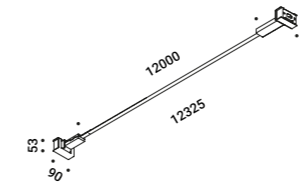

INFINITO 12
Length 12000 mm
114W
48V DC
2700K - 13152lm / 3000K - 13416lm
CRI >90
Driver not included
CE IP20 ENEC

Matt White - 2700K	1A2260300.27.20
Matt White - 3000K	1A2260300.30.20
Matt Black - 2700K	1A2260400.27.20
Matt Black - 3000K	1A2260400.30.20