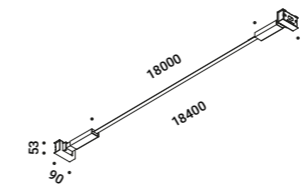

INFINITO 18
Length 18000 mm
171W
48V DC
2700K - 19728lm / 3000K - 20124lm
CRI >90
Driver not included
CE IP20 ENEC

Matt White - 2700K	1A2270300.27.20
Matt White - 3000K	1A2270300.30.20
Matt Black - 2700K	1A2270400.27.20
Matt Black - 3000K	1A2270400.30.20