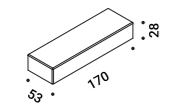

Controller		Not included	
Matt Black	DALI - PUSH - 0/1-10V - TRIAC - IP20	INFINITO 6 / INFINITO 12 / INFINITO 18	1Z2170010