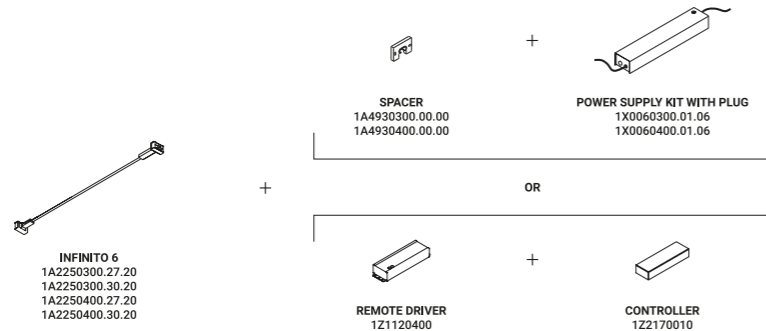

How to order - INFINITO 6