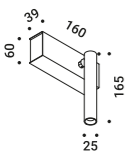

MIRA ENDLESS CASAMBI

8,5W
48V DC
2700K - 327lm / 3000K - 352lm
CRI >90
Driver not included
CASAMBI

Matt White - 2700K - ENDLESS - CASAMBI	1A2280300.27.41
Matt White - 3000K - ENDLESS - CASAMBI	1A2280300.30.41
Matt Black - 2700K - ENDLESS - CASAMBI	1A2280400.27.41
Matt Black - 3000K - ENDLESS - CASAMBI	1A2280400.30.41