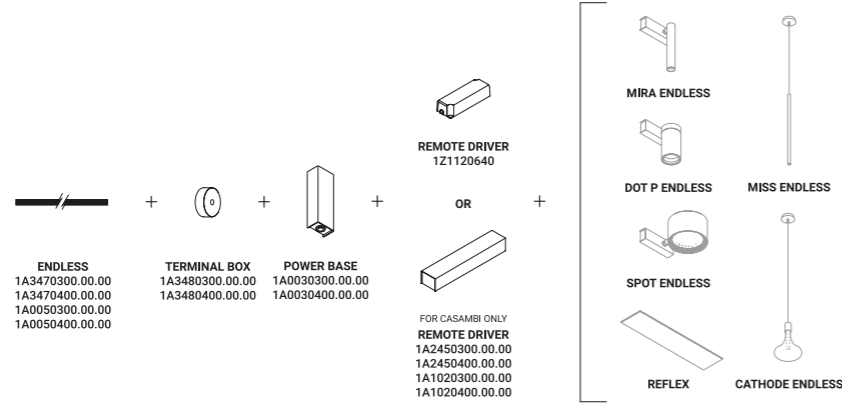

Remote power supply kit for Endless ON/OFF system