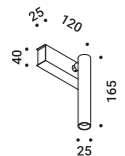

Note Conductive strip that can be applied to walls, ceilings and windows - Possibility of connecting multiple devices simultaneously - Maximum absorption 4A.
Nastro conduttore applicabile a pareti, soffitti e vetrate - Possibilità di collegare più apparecchi contemporaneamente - Assorbimento max 4A.