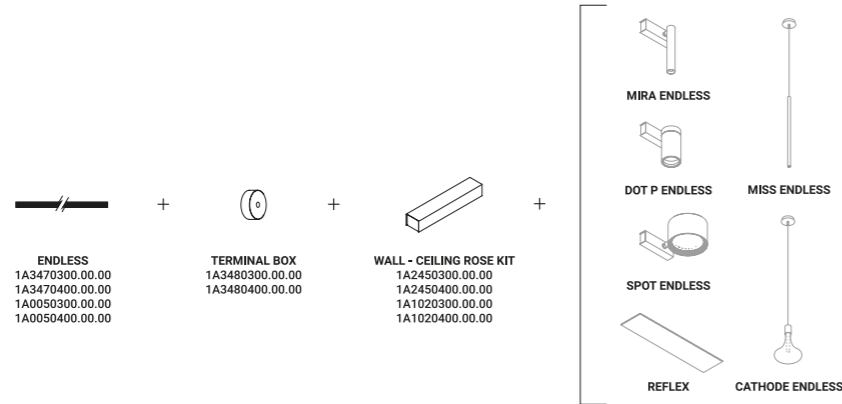

Wall and ceiling rose kit for Endless ON/OFF system