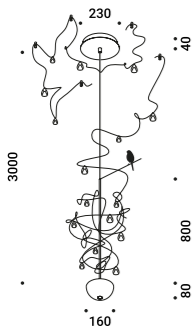

## LOUIS XIV

Davide Groppi / 2023

Louis XIV is the freakiest letter of our light alphabet.  
It's a disobedient design that translates a certain rebellion  
to common lamp models into light.  
I wanted to investigate the idea of the chandelier:  
in line with our poetics, Louis XIV is the only possible solution  
for lightness and irony.  
Dimmable suspension lamp with double emission.

Louis XIV è la lettera più "freak" del nostro alfabeto luminoso.  
È un progetto disobbediente, che traduce in luce  
una certa ribellione ai modelli comuni di fare lampade.  
Volevo affrontare il tema del lampadario a gocce:  
Louis XIV è l'unica soluzione possibile, secondo le nostre poetiche, tra leggerezza e ironia.  
Lampada a sospensione dimmerabile a doppia emissione.

Suspension / Indirect-Direct / Indoor

Material Glass - Metal  
 Finish .19 Polished Gold

**LOUIS XIV 1**

Ceiling rose model  
 30W  
 110-240V - 50/60Hz  
 2700K - Up 1650lm - Down 410lm /  
 3000K - Up 1650lm - Down 410lm  
 CRI >90  
 Driver included  
 Driver integrated  
 TRIAC/IGBT  
**CE IP20**

Polished Gold - 2700K - TRIAC/IGBT  
 Polished Gold - 3000K - TRIAC/IGBT

1A4361900.27.02  
 1A4361900.30.02

**LOUIS XIV 1**

Ceiling rose model  
 30W  
 110-240V - 50/60Hz  
 2700K - Up 1650lm - Down 410lm /  
 3000K - Up 1650lm - Down 410lm  
 CRI >90  
 Driver included  
 Driver integrated  
 DALI - PUSH - 1-10V  
**CE IP20**