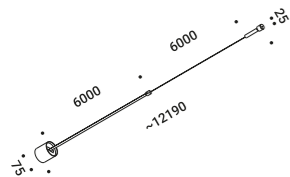

Rappresenta la massima flessibilità, sia nel disegno della linea che nella gestione della luce. Il nastro luminoso si tende nello spazio, piegandosi, interrompendosi, disegnando grafi astratti e misteriosi.

Wall / Indirect / Indoor

Material Metal
Finish .00 Standard

Note Dimmable wall luminaire.

Apparecchio da parete dimmerabile.

UTOPIA 6

Length 6000 mm
 79W
 24V DC
 2700K - 6079lm / 3000K - 6322lm
 CRI >90
 Driver not included