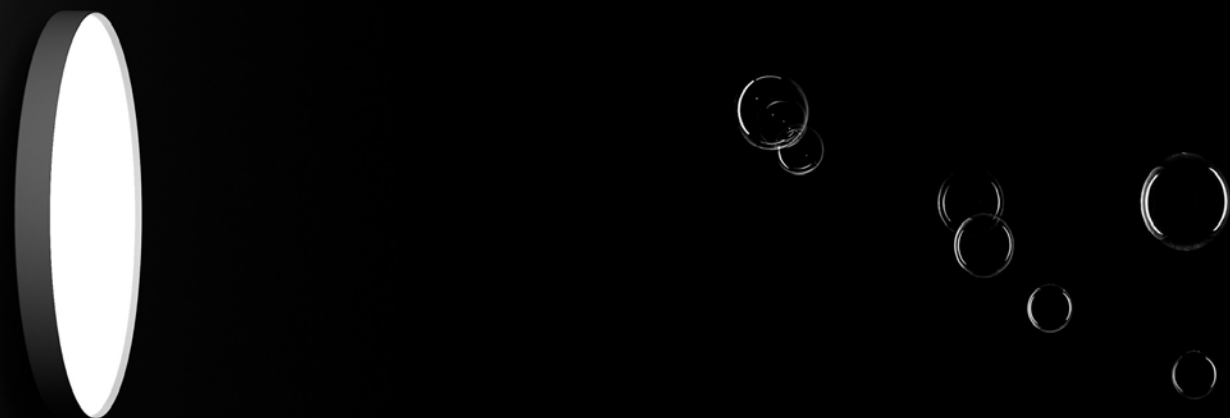

# AURORA

Davide Groppi / 2023

A white disc, the perfect representation of diffused light.  
It can be mounted on the wall or ceiling, with modular brightness.

Un disco bianco, rappresentazione perfetta della luce diffusa.  
È applicabile a soffitto o a parete ed è modulabile in tutte le intensità.

# AURORA

Davide Groppi / 2023

Ceiling-Wall / Diffuse / Indoor

**Material** Metal - PMMA  
**Finish** **.03** Matt White **.04** Matt Black **.32** Copper Oxide

**Note** White wall and ceiling mount luminaire.

*Apparecchio con attacco a parete e soffitto bianco.*

CE IP20

Matt White - 3000K - DALI - PUSH - 1-10V

1A4010300.30.07

Matt Black - 3000K - DALI - PUSH - 1-10V

1A4010400.30.07

Copper Oxide - 3000K - DALI - PUSH - 1-10V

1A4013200.30.07

The sizes are expressed in millimeters.