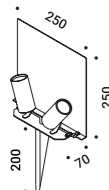

La magia dello specchio portata in giardino.
Un lavoro sulla mimetica. La superficie riflettente utilizzata come strumento
per mimetizzare e nascondere la macchina per fare luce.
La riflessione del contesto ambientale rende invisibile il corpo illuminante.

BELLADINOTTE

Maurizio Mancini / 2012

Floor / Indirect / Outdoor

Material Metal
Finish .00 Standard

Note Outdoor lamp with spike. Adjustable along the vertical axis. Plane with mirror finish. Matt green mirror finish rear plane. Black cable (5 m). *Apparecchio illuminante da esterno a picchetto. Orientabile lungo l'asse verticale. Piano con finitura a specchio. Retro del piano a specchio verde opaco. Cavo nero (5 m).*

The sizes are expressed in millimeters.