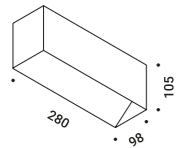

La luce si integra con lo spazio diventando elemento architettonico.

PIÙ

Davide Groppi / 2007

Wall / Indirect / Indoor

Material Metal
Finish .03 Matt White

Note Wall luminaire. Dual emission.

Apparecchio illuminante da parete. Doppia emissione.