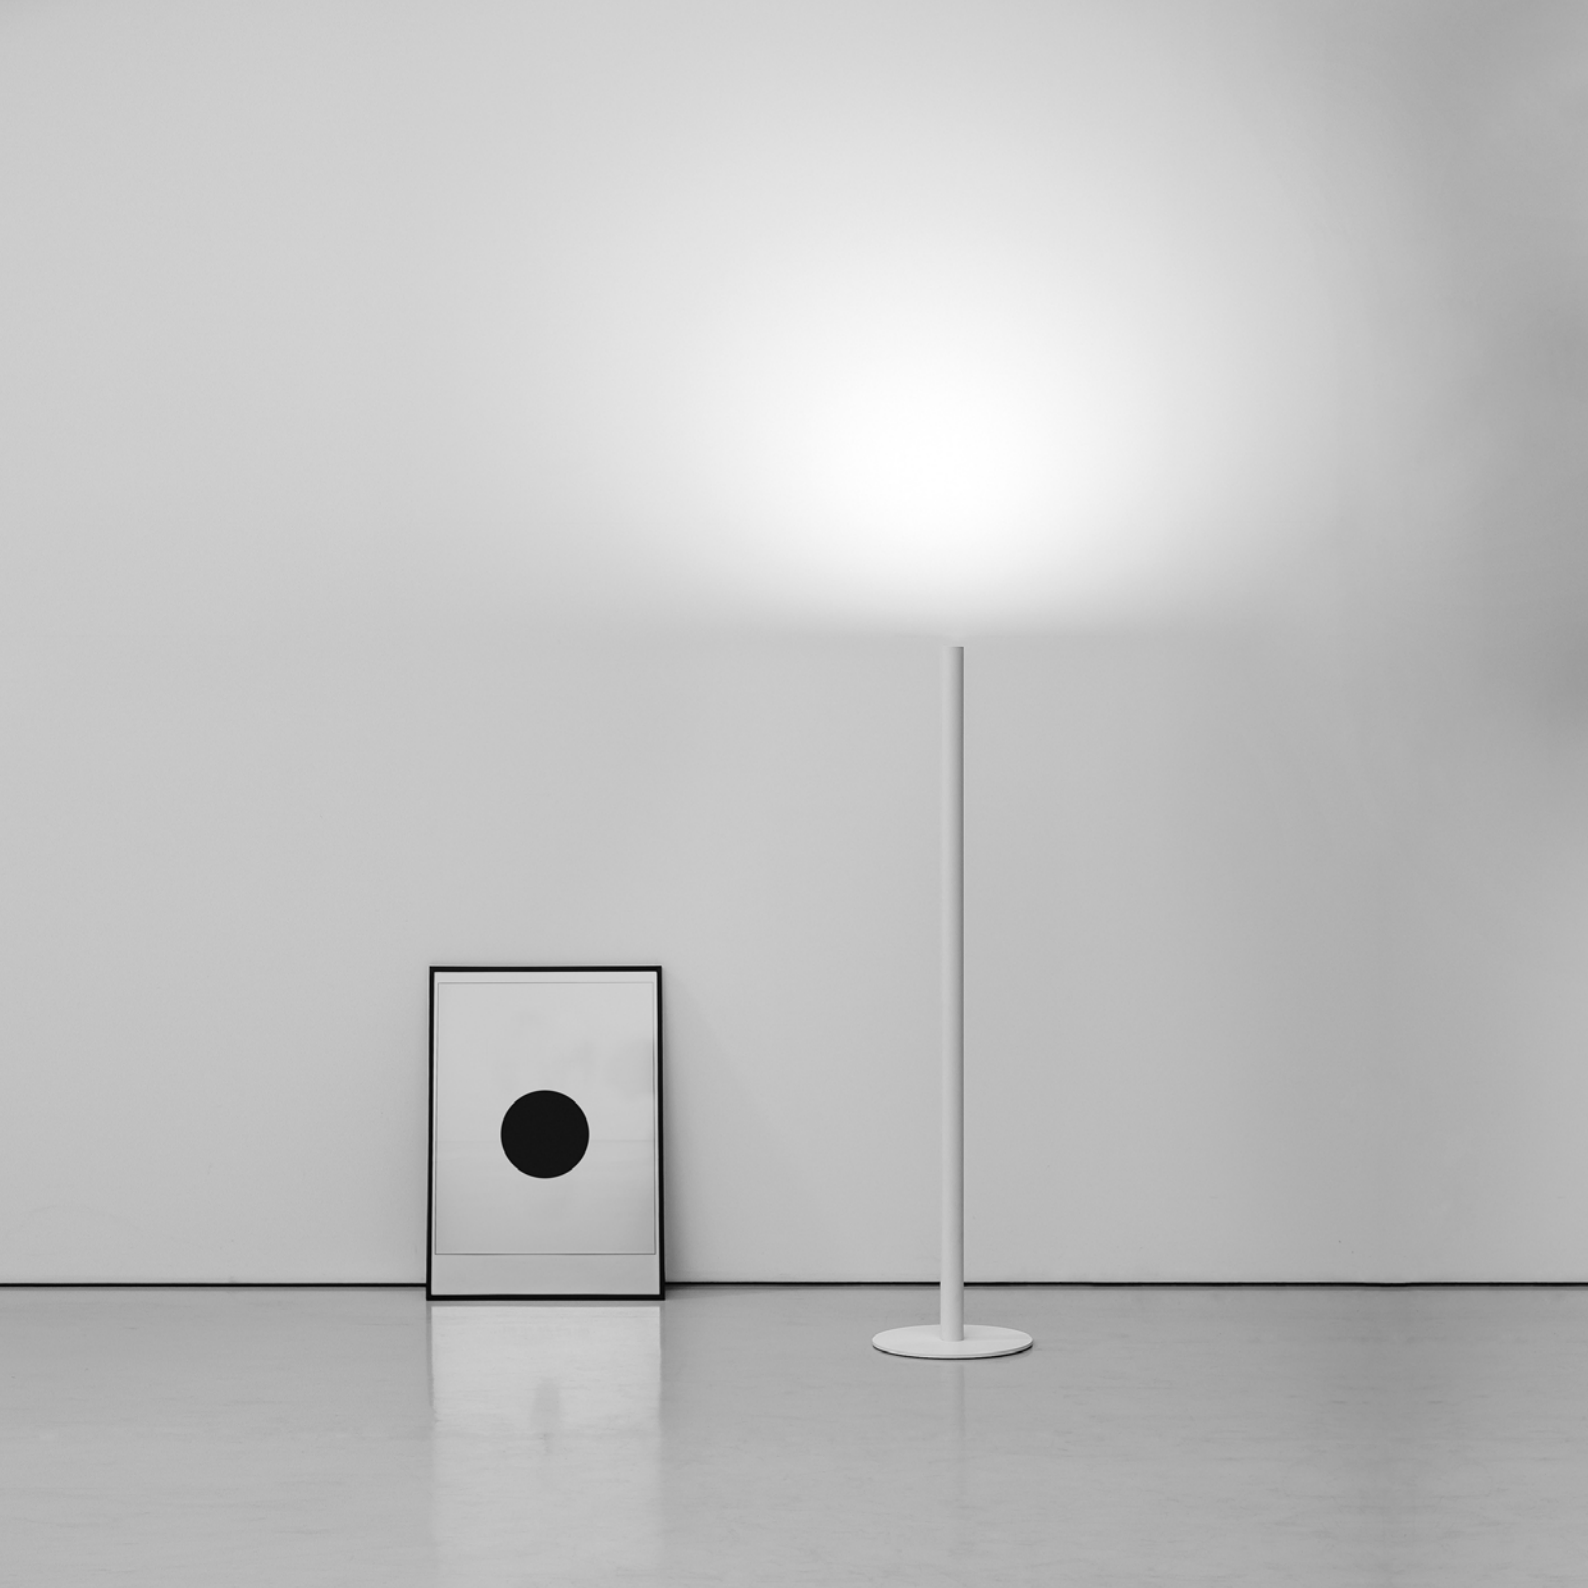

# MISTER

Omar Carraglia / 2013

Portable light.

A floor tool to grant a wonderful indirect light in the purest possible way.

Luce mobile.

Un elemento da terra per garantire nel modo più puro possibile una meravigliosa luce indiretta.

# MISTER

Omar Carraglia / 2013

Floor / Indirect / Indoor

**Material** Metal - Methacrylate

**Finish** .03 Matt White .04 Matt Black

**Note** Floor luminaire. Dimmer on the cable. White cable for the matt white finish, black cable for the matt black finish. *Apparecchio illuminante da terra. Dimmer lungo il cavo. Cavo bianco per la finitura bianco opaco e cavo nero per la finitura nero opaco.*

## MISTER

33W

110-240V - 50/60Hz

2700K - 2771lm / 3000K - 2884lm

CRI >90

Driver integrated

Dimmer on board

CE IP20