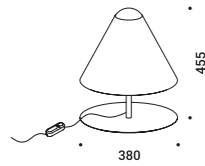

ABA 45

Omar Carraglia / 2007

Inspired by the shape of a traditional lampshade.
The bulb is not shielded but displayed, and it peeks out from the shade.
Floor version available.

Ispirata alla forma di un'abat-jour tradizionale.
La lampadina non è schermata, ma esibita, e fa capolino dal paralume.
Disponibile anche nella versione da terra.

ABA 45

Omar Carraglia / 2007

Table / Diffuse / Indoor

Material Metal - Methacrylate
Finish .03 Matt White

Note Table luminaire. Dimmer on the cable. White cable.

Apparecchio illuminante da tavolo. Dimmer lungo il cavo. Cavo bianco.