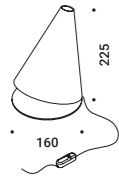

A metal cone positioned diagonally on its base creates an asymmetrical light.

Ricorda il risveglio, quel breve magico attimo, prima di aprire totalmente gli occhi, in cui la luce filtra appena, rendendo tutto indistinto nel passaggio fra il sonno e la veglia. Un cono in metallo, posizionato in obliquo sulla base, genera una luce asimmetrica.

PALPEBRA

Federico Delrosso / 2009

Table / Diffuse / Indoor

Material Metal
Finish .03 Matt White

Note Table luminaire. Dimmer on the cable. White cable.

Apparecchio illuminante da tavolo. Dimmer lungo il cavo. Cavo bianco.