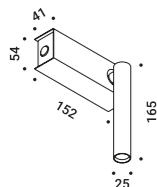

MIRA SWITCH

8W
110-240V - 50/60Hz
2700K - 327lm / 3000K - 352lm
CRI >90
Driver integrated
ON/OFF

CE IP20

Matt White - 2700K - ON/OFF
Matt White - 3000K - ON/OFF
Matt Black - 2700K - ON/OFF
Matt Black - 3000K - ON/OFF

1A2280300.27.00
1A2280300.30.00
1A2280400.27.00
1A2280400.30.00