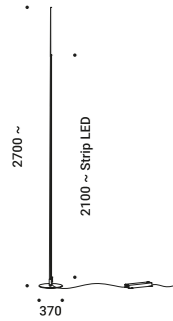

Finish .04 Matt Black

Note Black cable luminaire.

ORIGINE 290

Height 2700 mm

25W

220V

2700K - 1956lm / 3000K - 2075lm

CRI >80