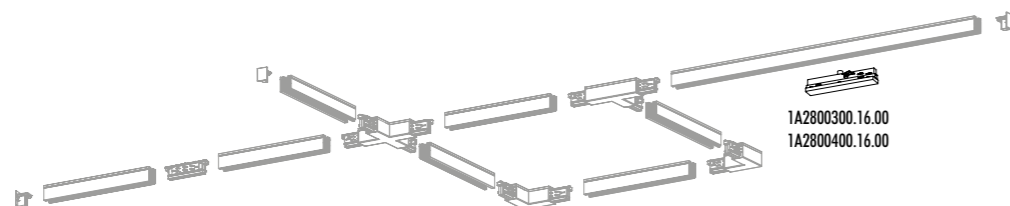

ESEMPIO DI INSTALLAZIONE CON ELEMENTO DI ALIMENTAZIONE INTERMEDIO / POWER INTERMEDIATE CONNECTOR LAYOUT EXAMPLE

KIT INSTALLAZIONE OPZIONALI / OPTIONAL INSTALLATION KITS

1A2800300.11.00	BIANCO OPACO / MATT WHITE	CONNETTORE LINEARE LINEAR CONNECTOR
1A2800400.11.00	NERO OPACO / MATT BLACK	
1A2800300.09.00	BIANCO OPACO / MATT WHITE	CONNETTORE L INTERNO INTERNAL L CONNECTOR
1A2800400.09.00	NERO OPACO / MATT BLACK	
1A2800300.08.00	BIANCO OPACO / MATT WHITE	CONNETTORE L ESTERNO EXTERNAL L CONNECTOR
1A2800400.08.00	NERO OPACO / MATT BLACK	
1A2800300.14.00	BIANCO OPACO / MATT WHITE	CONNETTORE T DX RIGHT T CONNECTOR
1A2800400.14.00	NERO OPACO / MATT BLACK	
1A2800300.10.00	BIANCO OPACO / MATT WHITE	CONNETTORE T SX LEFT T CONNECTOR
1A2800400.10.00	NERO OPACO / MATT BLACK	
1A2800300.15.00	BIANCO OPACO / MATT WHITE	CONNETTORE X X CONNECTOR
1A2800400.15.00	NERO OPACO / MATT BLACK	
1A2800000.04.00	STANDARD H. 1500 mm	CAVO DI SOSPENSIONE REGOLABILE ADJUSTABLE SUSPENSION CABLE
1A2800000.05.00	STANDARD H. 3000 mm	
1A2800000.06.00	STANDARD H. 5000 mm	
1A2800000.17.00	STANDARD	STRUMENTO TAGLIO CUTTING TOOL
1A2800300.16.00	BIANCO OPACO / MATT WHITE	ELEMENTO DI ALIMENTAZIONE INTERMEDIO POWER INTERMEDIATE CONNECTOR
1A2800400.16.00	NERO OPACO / MATT BLACK