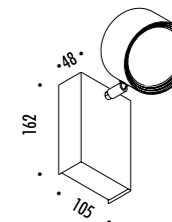

1A1080300.00.04	BIANCO OPACO / MATT WHITE - PUSH	220-240 V - 50/60 Hz - MAX 21 W LED ORIENTABILE MODULO LED NON INCLUSO - VEDI PAG. 363 ACCESSORI OPZIONALI MODULO LED - VEDI PAG. 363 ADJUSTABLE LED MODULE NOT INCLUDED - SEE PAGE 363 OPTIONAL LED MODULE ACCESSORIES - SEE PAGE 363
1A1080400.00.04	NERO OPACO / MATT BLACK - PUSH