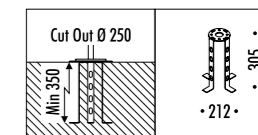

1A1440000.27.20	STANDARD - 2700K	MAX 700 mA DC - 8,4 W LED 2700K - 350 lm - CRI > 90 / 3000K - 350 lm - CRI > 90
1A1440000.30.20	STANDARD - 3000K	STELO IN ACCIAIO INOX AISI 316L - CAVO NERO 9 m - ORIENTABILE KIT INSTALLAZIONE OPZIONALE NON INCLUSO CONNETTORE DRIVER IP68 INCLUSO - DRIVER NON INCLUSO AIS I 316L STAINLESS STEEL STEM - BLACK CABLE 9 m - ADJUSTABLE OPTIONAL INSTALLATION KIT NOT INCLUDED DRIVER CONNECTOR IP68 INCLUDED - DRIVER NOT INCLUDED

KIT INSTALLAZIONE OBBLIGATORIO / COMPULSORY INSTALLATION KIT

1Z0240880	STANDARD	DRIVER INPUT (110-127 V) 220-240 V - 50/60 Hz - OUTPUT 350 mA DC - (15 W) 17 W - IP68 NOT DIMMABLE

KIT INSTALLAZIONE OPZIONALI / OPTIONAL INSTALLATION KITS

1A3620000.00.00	STANDARD	TIRAFONDO INSTALLAZIONE / INSTALLATION ANCHORING BOLT DIMENSIONI TAGLIO Ø 250 mm - SPAZIO MINIMO PER INCASSO 350 mm CUT-OUT Ø 250 mm - MINIMUM SPACE FOR MOUNTING 350 mm

ACCESSORI OPZIONALI / OPTIONAL ACCESSORIES

1A3610400.27.20	NERO OPACO / MATT BLACK - 2700K	TESTA LED SUPPLEMENTARE / ADDITIONAL LED HEAD MAX 700 mA DC - 8,4 W LED 2700K - 350 lm - CRI > 90 / 3000K - 350 lm - CRI > 90 DRIVER NON INCLUSO / DRIVER NOT INCLUDED
1A3610400.30.20	NERO OPACO / MATT BLACK - 3000K	
1A1660000.00.00	STANDARD	CONNETTORE DRIVER IP68 - 1 PEZZO DRIVER CONNECTOR IP68 - 1 PIECE