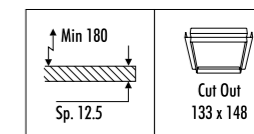

1A1100300.00.04	BIANCO OPACO / MATT WHITE - PUSH	MAX 500 mA DC - MAX 21 W LED ORIENTABILE KIT INSTALLAZIONE OBBLIGATORIO NON INCLUSO DRIVER INDIPENDENTE INCLUSO INPUT 100-240 V - 50/60 Hz MODULO LED NON INCLUSO - VEDI PAG. 363 ACCESSORI OPZIONALI MODULO LED - VEDI PAG. 363 ADJUSTABLE COMPULSORY INSTALLATION KIT NOT INCLUDED INCLUDES INDEPENDENT DRIVER INPUT 100-240 V - 50/60 Hz LED MODULE NOT INCLUDED - SEE PAGE 363 OPTIONAL LED MODULE ACCESSORIES - SEE PAGE 363
1A1100400.00.04	NERO OPACO / MATT BLACK - PUSH	

KIT INSTALLAZIONE OBBLIGATORI / COMPULSORY INSTALLATION KITS

1A3510300.00.00	BIANCO OPACO / MATT WHITE	CORNICE PER CARTONGESSO 12,5 mm / PLASTERBOARD FRAME 12,5 mm DIMENSIONI TAGLIO CARTONGESSO 133 x 148 mm - SPAZIO MINIMO PER INCASSO 180 mm PLASTERBOARD CUT-OUT 133 x 148 mm - MINIMUM SPACE FOR MOUNTING 180 mm
1A3510400.00.00	NERO OPACO / MATT BLACK