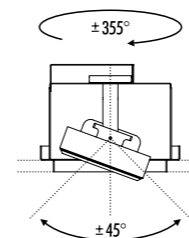

1A1100300.00.04	BIANCO OPACO / MATT WHITE - PUSH	MAX 500 mA DC - MAX 21 W LED ORIENTABILE KIT INSTALLAZIONE OBBLIGATORIO NON INCLUSO DRIVER INDIPENDENTE INCLUSO INPUT 100-240 V - 50/60 Hz MODULO LED NON INCLUSO - VEDI PAG. 363 ACCESSORI OPZIONALI MODULO LED - VEDI PAG. 363 ADJUSTABLE COMPULSORY INSTALLATION KIT NOT INCLUDED INCLUDES INDEPENDENT DRIVER INPUT 100-240 V - 50/60 Hz LED MODULE NOT INCLUDED - SEE PAGE 363 OPTIONAL LED MODULE ACCESSORIES - SEE PAGE 363
1A1100400.00.04	NERO OPACO / MATT BLACK - PUSH	

KIT INSTALLAZIONE OBBLIGATORI / COMPULSORY INSTALLATION KITS

1A3510300.00.00	BIANCO OPACO / MATT WHITE	CORNICE PER CARTONGESSO 12,5 mm / PLASTERBOARD FRAME 12,5 mm DIMENSIONI TAGLIO CARTONGESSO 133 x 148 mm - SPAZIO MINIMO PER INCASSO 180 mm PLASTERBOARD CUT-OUT 133 x 148 mm - MINIMUM SPACE FOR MOUNTING 180 mm
1A3510400.00.00	NERO OPACO / MATT BLACK