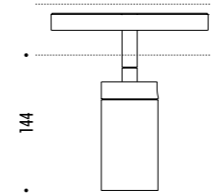

KIT INSTALLAZIONE OBBLIGATORI / COMPULSORY INSTALLATION KITS

1A2810400.02.00	NERO OPACO / MATT BLACK	48 V DC - MAX 15 A ELEMENTO DI ALIMENTAZIONE POWER CONNECTOR
1A2810400.03.00	NERO OPACO / MATT BLACK	TAPPO DI CHIUSURA PER ALIMENTAZIONE END CAP FOR POWER CONNECTOR
1A2810400.04.00	NERO OPACO / MATT BLACK	TAPPO DI CHIUSURA END CAP
1A2810400.05.00	NERO OPACO / MATT BLACK	48 V DC - MAX 15 A CONNETTORE LINEARE / ACQUISTARE INSIEME A 1A2810400.06.00 LINEAR CONNECTOR / TO BUY TOGETHER WITH 1A2810400.06.00
1A2810400.06.00	NERO OPACO / MATT BLACK	STAFFA DI RINFORZO REINFORCING BRACKET
1A2810000.07.00	STANDARD	MORSETTO CON PINZA M6 CLAMP WITH M6 GRIPPE
1A2810000.08.00	STANDARD	SET SOSPENSIONE SUSPENSION SET
1A2810000.09.00	STANDARD	PROTEZIONE PER INSTALLAZIONE CARTONGESSO 2000 mm PLASTER INSTALLATION GUARD 2000 mm
1A2810000.10.00	STANDARD	STRUMENTO TAGLIO CUTTING TOOL