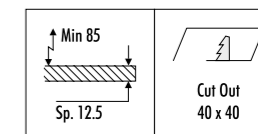

1A3700300.00.00	BIANCO OPACO / MATT WHITE - ON/OFF	100-240 V - 50/60 Hz - MAX 10 W LED - GU10 DIMENSIONI TAGLIO CARTONGESSO 40 x 40 mm - SPAZIO MINIMO PER INCASSO 85 mm ORIENTABILE LAMPADINA NON INCLUSA - VEDI PAG. 361-363 ACCESSORI OPZIONALI LAMPADINA - VEDI PAG. 363 PLASTERBOARD CUT-OUT 40 x 40 mm - MINIMUM SPACE FOR MOUNTING 85 mm ADJUSTABLE BULB NOT INCLUDED - SEE PAGE 361-363 OPTIONAL BULB ACCESSORIES - SEE PAGE 363
1A3700400.00.00	NERO OPACO / MATT BLACK - ON/OFF