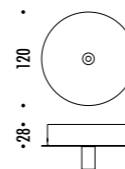

CEILING ROSE