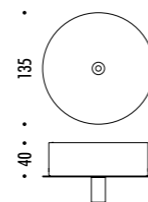

CE IP20 0.5 m

CEILING ROSE

1A2890300.00.00	BIANCO OPACO / MATT WHITE - ON/OFF	230-240 V - 50/60 Hz - MAX 20 W 12 V - GU4
		ROSONE BIANCO - CAVO BIANCO
		LAMPADINA NON INCLUSA - VEDI PAG. 361
		WHITE CEILING ROSE - WHITE CABLE
		BULB NOT INCLUDED - SEE PAGE 361