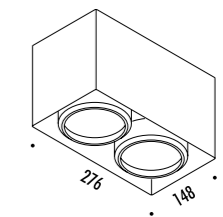

1A1120300.00.04	BIANCO OPACO / MATT WHITE - PUSH	100-240 V - 50/60 Hz - MAX 2 x 21 W LED
1A1123400.00.04	BIANCO - NERO OPACO BICOLORE / MATT WHITE - BLACK BICOLOUR - PUSH	ORIENTABILE
		MODULI LED NON INCLUSI - VEDI PAG. 363
		ACCESSORI OPZIONALI MODULO LED - VEDI PAG. 363
		ADJUSTABLE
		LED MODULES NOT INCLUDED - SEE PAGE 363
		OPTIONAL LED MODULE ACCESSORIES - SEE PAGE 363