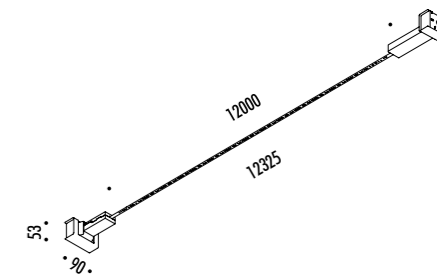

1A2150400.27.05	NERO OPACO / MATT BLACK - 2700K - DIM	FLASH 12 - REMOTE KIT 48 V DC - 114 W LED 2700K - 13152 lm - CRI > 90 / 3000K - 13416 lm - CRI > 90
1A2150400.30.05	NERO OPACO / MATT BLACK - 3000K - DIM	MODULO LED LUNGHEZZA 12 m - NASTRO IN ACCIAIO ARMONICO LARGHEZZA 10 mm SEZIONABILE OGNI 96,6 mm KIT DI ALIMENTAZIONE INDIPENDENTE INCLUSO INPUT 100-240 V - 50/60 Hz - VEDI PAG. 221 DIMMERABILE DALI - PUSH - 0/1-10 V - TRIAC/IGBT ACCESSORI OPZIONALI NON INCLUSI - VEDI PAG. 223 LED MODULE 12 m LONG - HARMONIC STEEL STRIP 10 mm WIDE CAN BE CUT EVERY 96,6 mm INCLUDES INDEPENDENT POWER SUPPLY KIT INPUT 100-240 V - 50/60 Hz - SEE PAGE 221 DALI - PUSH - 0/1-10 V - TRIAC/IGBT DIMMABLE OPTIONAL ACCESSORIES NOT INCLUDED - SEE PAGE 223
1A2150409.27.06	NERO OPACO / MATT BLACK - 2700K	FLASH 12 - PLUG KIT 48 V DC - 114 W LED 2700K - 13152 lm - CRI > 90 / 3000K - 13416 lm - CRI > 90
1A2150409.30.06	NERO OPACO / MATT BLACK - 3000K	MODULO LED LUNGHEZZA 12 m - NASTRO IN ACCIAIO ARMONICO LARGHEZZA 10 mm SEZIONABILE OGNI 96,6 mm KIT DI ALIMENTAZIONE INCLUSO INPUT 100-240 V - 50/60 Hz - VEDI PAG. 221 DIMMER ACCESSORI OPZIONALI NON INCLUSI - VEDI PAG. 223 LED MODULE 12 m LONG - HARMONIC STEEL STRIP 10 mm WIDE CAN BE CUT EVERY 96,6 mm INCLUDES POWER SUPPLY KIT INPUT 100-240 V - 50/60 Hz - SEE PAGE 221 DIMMER OPTIONAL ACCESSORIES NOT INCLUDED - SEE PAGE 223