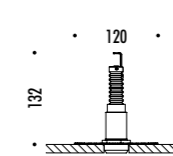

PLASTERBOARD FLANGE IP65