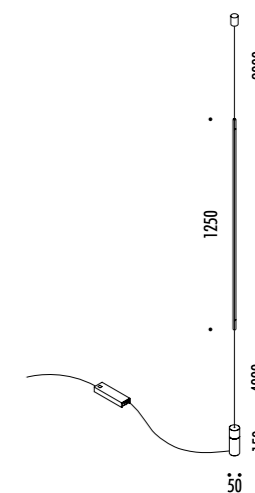

CE IP20

CEILING ROSE

DRIVER

1A2720309.27.06	BIANCO OPACO / MATT WHITE - 2700K	110-240 V - 50/60 Hz - 15,5 W LED 2700K - 600 lm - CRI > 90 / 3000K - 619 lm - CRI > 90 ROSONE BIANCO - CAVO DI SOSPENSIONE IN ACCIAIO INOX 304 - CAVO TRASPARENTE ALIMENTAZIONE CON SPINA - DIMMER WHITE CEILING ROSE - 304 STAINLESS STEEL SUSPENSION CABLE - TRANSPARENT CABLE POWER SUPPLY WITH PLUG - DIMMER
1A2720309.30.06	BIANCO OPACO / MATT WHITE - 3000K	
1A2720409.27.06	NERO OPACO / MATT BLACK - 2700K	
1A2720409.30.06	NERO OPACO / MATT BLACK - 3000K	
1A2720809.27.06	OTTONE SPAZZOLATO / BRUSHED BRASS - 2700K	
1A2720809.30.06	OTTONE SPAZZOLATO / BRUSHED BRASS - 3000K	

ACCESSORI OPZIONALI / OPTIONAL ACCESSORIES

1A0510000.00.00	STANDARD	KIT FISSAGGIO SOFFITTO INCLINATO / SLOPED CEILING FIXING KIT VEDI PAG. 123 / SEE PAGE 123
1A1680000.00.00	STANDARD	CAVO DI SOSPENSIONE IN ACCIAIO INOX 304 - 10 m 304 STAINLESS STEEL SUSPENSION CABLE - 10 m