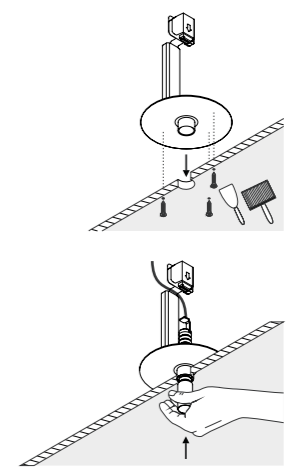

KIT INSTALLAZIONE OBBLIGATORI / COMPULSORY INSTALLATION KITS

1Z0240870.24	STANDARD	DRIVER INPUT (110-127 V) 220-240 V - 50/60 Hz - OUTPUT 24 V DC - (15 W) 20 W - IP20 PUSH - 0/1-10 V DIMMABLE
1Z0241180.24	STANDARD	DRIVER INPUT (110-127 V) 220-240 V - 50/60 Hz - OUTPUT 24 V DC - (15 W) 16 W - IP20 DALI DIMMABLE
1Z0240850.24	STANDARD	DRIVER INPUT 220-240 V - 50/60 Hz - OUTPUT 24 V DC - 20 W - IP20 TRIAC DIMMABLE