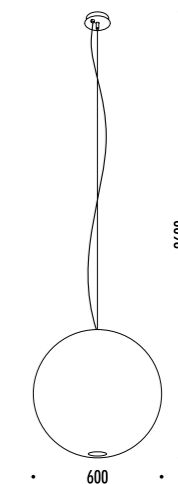

CEILING ROSE

1A2830000.00.00	STANDARD - ON/OFF	100-240 V - 50/60 Hz - MAX 15 W LED - E27 + MAX 10 W LED - GU10 DOPPIA EMISSIONE CON ACCENSIONE SEPARATA PARALUME CON TEXTURE IN CARTA GIAPPONESE ROSONE BIANCO - CAVO TRASPARENTE - CAVO DI SOSPENSIONE IN ACCIAIO INOX 304 ACCESSORI OPZIONALI KIT SOSPENSIONE - VEDI PAG. 123 LAMPADINE NON INCLUSE - VEDI PAG. 361 DUAL EMISSION WITH SEPARATED SWITCH SHADE WITH JAPANESE PAPER TEXTURE WHITE CEILING ROSE - TRANSPARENT CABLE - 304 STAINLESS STEEL SUSPENSION CABLE OPTIONAL ACCESSORIES SUSPENSION KIT - SEE PAGE 123 BULBS NOT INCLUDED - SEE PAGE 361