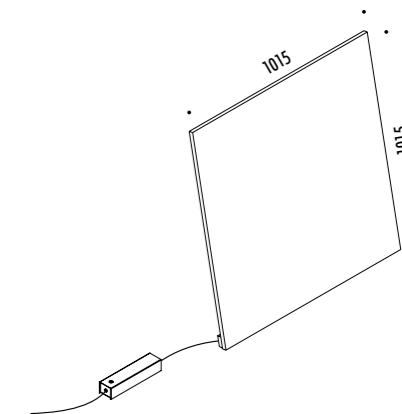

1A2730009.99.06	STANDARD - RGB	220-240 V - 50/60 Hz - 66 W LED - RGB WIRELESS CONTROL
		PANNELLO BIANCO - CAVO TRASPARENTE
		ALIMENTAZIONE CON SPINA - DIMMER
		WHITE PANEL - TRANSPARENT CABLE
		POWER SUPPLY WITH PLUG - DIMMER