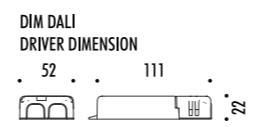

KIT INSTALLAZIONE OBBLIGATORI / COMPULSORY INSTALLATION KITS

1Z0240870.24	STANDARD	DRIVER INPUT (110-127 V) 220-240 V - 50/60 Hz - OUTPUT 24 V DC - (15 W) 20 W - IP20 PUSH - 0/1-10 V DIMMABLE
1Z0241180.24	STANDARD	DRIVER INPUT (110-127 V) 220-240 V - 50/60 Hz - OUTPUT 24 V DC - (15 W) 16 W - IP20 DALI DIMMABLE
1Z0240850.24	STANDARD	DRIVER INPUT 220-240 V - 50/60 Hz - OUTPUT 24 V DC - 20 W - IP20 TRIAC DIMMABLE