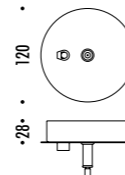

CEILING ROSE