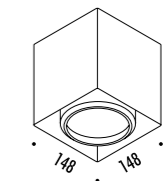

TA1110300.00.04	BIANCO OPACO / MATT WHITE - PUSH	100-240 V - 50/60 Hz - MAX 21 W LED
TA1113400.00.04	BIANCO - NERO OPACO BICOLORE / MATT WHITE - BLACK BICOLOUR - PUSH	ORIENTABILE
		MODULO LED NON INCLUSO - VEDI PAG. 363
		ACCESSORI OPZIONALI MODULO LED - VEDI PAG. 363
		ADJUSTABLE
		LED MODULE NOT INCLUDED - SEE PAGE 363
		OPTIONAL LED MODULE ACCESSORIES - SEE PAGE 363