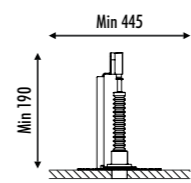

KIT INSTALLAZIONE OBBLIGATORI / COMPULSORY INSTALLATION KITS

1Z0240870.24	STANDARD	DRIVER INPUT (110-127 V) 220-240 V - 50/60 Hz - OUTPUT 24 V DC - (15 W) 20 W - IP20 PUSH - 0/1-10 V DIMMABLE
1Z0241180.24	STANDARD	DRIVER INPUT (110-127 V) 220-240 V - 50/60 Hz - OUTPUT 24 V DC - (15 W) 16 W - IP20 DALI DIMMABLE
1Z0240850.24	STANDARD	DRIVER INPUT 220-240 V - 50/60 Hz - OUTPUT 24 V DC - 20 W - IP20 TRIAC DIMMABLE