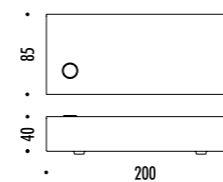

CE IP20

DRIVER

1A2750309.27.06	BIANCO OPACO / MATT WHITE - 2700K	110-240 V - 50/60 Hz - 33 W LED
1A2750309.30.06	BIANCO OPACO / MATT WHITE - 3000K	2700K - 2771 lm - CRI > 90 / 3000K - 2884 lm - CRI > 90
		CAVO BIANCO - DIMMER
		WHITE CABLE - DIMMER
1A2750409.27.06	NERO OPACO / MATT BLACK - 2700K	110-240 V - 50/60 Hz - 33 W LED
1A2750409.30.06	NERO OPACO / MATT BLACK - 3000K	2700K - 2771 lm - CRI > 90 / 3000K - 2884 lm - CRI > 90
		CAVO NERO - DIMMER
		BLACK CABLE - DIMMER