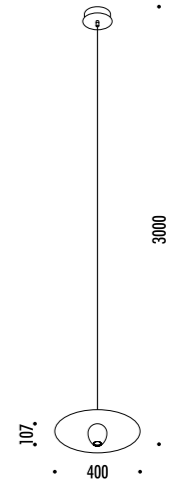

1A2880300.00.00	BIANCO OPACO / MATT WHITE - ON/OFF	230-240 V - 50/60 Hz - MAX 20 W 12 V - GU4
		ROSONE BIANCO - CAVO BIANCO
		LAMPADINA NON INCLUSA - VEDI PAG. 361
		WHITE CEILING ROSE - WHITE CABLE
		BULB NOT INCLUDED - SEE PAGE 361