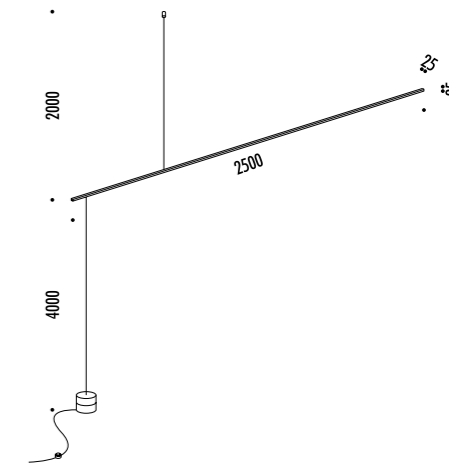

CE IP20

CEILING ROSE

BASE

1A2590409.27.00	NERO OPACO / MATT BLACK - 2700K - ON/OFF	220-240 V - 50/60 Hz - 23 W LED - UGR < 19 2700K - 765 lm (DOWN) - lm 59 (UP) - CRI > 90 / 3000K - 823 lm (DOWN) - lm 59 (UP) - CRI > 90
1A2590409.30.00	NERO OPACO / MATT BLACK - 3000K - ON/OFF	DOPPIA EMISSIONE - LUCE INDIRECTA BLU (UP) CAVO DI SOSPENSIONE IN ACCIAIO INOX 304 - CAVO TRASPARENTE ALIMENTAZIONE CON SPINA ACCESSORI OPZIONALI KIT SOSPENSIONE - VEDI PAG. 123 DUAL EMISSION - INDIRECT BLUE LIGHT (UP) 304 STAINLESS STEEL SUSPENSION CABLE - TRANSPARENT CABLE POWER SUPPLY WITH PLUG OPTIONAL ACCESSORIES SUSPENSION KIT - SEE PAGE 123