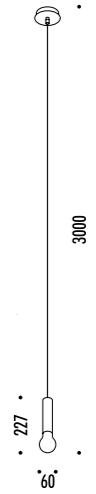

CEILING ROSE

1A2790300.30.00	BIANCO OPACO / MATT WHITE - 3000K - ON/OFF	100-240 V - 50/60 Hz - 5,6 W LED - 354 lm - CRI > 90
		ROSONE BIANCO - CAVO BIANCO
		ACCESSORI OPZIONALI KIT SOSPENSIONE - VEDI PAG. 123
		WHITE CEILING ROSE - WHITE CABLE
		OPTIONAL ACCESSORIES SUSPENSION KIT - SEE PAGE 123