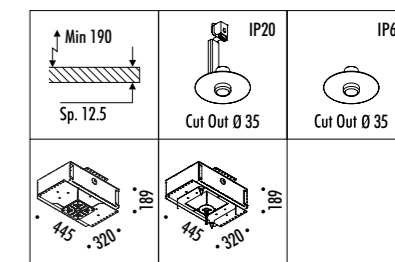

CE IP20/IP65

1A4080000.27.20	STANDARD - 2700K - BEAM 23°	24 V DC - 9 W LED - UGR < 19 2700K - 304 lm - CRI > 90 / 3000K - 327 lm - CRI > 90 - BEAM 23° FORO VISIBILE Ø 25 mm - APPARECCHIO ESTRAIBILE PER MANUTENZIONE KIT INSTALLAZIONE OBBLIGATORIO NON INCLUSO DRIVER NON INCLUSO - VEDI PAG. 315 VISIBLE HOLE Ø 25 mm - LUMINAIRE REMOVABLE FOR MAINTENANCE COMPULSORY INSTALLATION KIT NOT INCLUDED DRIVER NOT INCLUDED - SEE PAGE 315
1A4080000.30.20	STANDARD - 3000K - BEAM 23°	
1A2020000.27.20	STANDARD - 2700K - BEAM 32°	24 V DC - 9 W LED - UGR < 19 2700K - 384 lm - CRI > 90 / 3000K - 413 lm - CRI > 90 - BEAM 32° FORO VISIBILE Ø 25 mm - APPARECCHIO ESTRAIBILE PER MANUTENZIONE KIT INSTALLAZIONE OBBLIGATORIO NON INCLUSO DRIVER NON INCLUSO - VEDI PAG. 315 VISIBLE HOLE Ø 25 mm - LUMINAIRE REMOVABLE FOR MAINTENANCE COMPULSORY INSTALLATION KIT NOT INCLUDED DRIVER NOT INCLUDED - SEE PAGE 315
1A2020000.30.20	STANDARD - 3000K - BEAM 32°	

KIT INSTALLAZIONE OBBLIGATORI / COMPULSORY INSTALLATION KITS

1A2170400.00.00	NERO OPACO / MATT BLACK	FLANGIA PER CARTONGESSO 12,5 mm / PLASTERBOARD FLANGE 12,5 mm DIMENSIONI TAGLIO CARTONGESSO Ø 35 mm - SPAZIO MINIMO PER INCASSO 190 mm PLASTERBOARD CUT-OUT Ø 35 mm - MINIMUM SPACE FOR MOUNTING 190 mm
1A3980400.00.00	NERO OPACO / MATT BLACK - IP65	FLANGIA PER CARTONGESSO 12,5 mm / PLASTERBOARD FLANGE 12,5 mm DIMENSIONI TAGLIO CARTONGESSO Ø 35 mm - SPAZIO MINIMO PER INCASSO 190 mm PLASTERBOARD CUT-OUT Ø 35 mm - MINIMUM SPACE FOR MOUNTING 190 mm