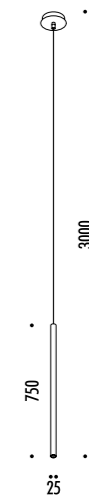

CEILING ROSE

1A2960300.27.40	BIANCO OPACO / MATT WHITE - 2700K - ENDLESS	48 V DC - 5,5 W LED 2700K - 290 lm - CRI > 90 / 3000K - 310 lm - CRI > 90
1A2960300.30.40	BIANCO OPACO / MATT WHITE - 3000K - ENDLESS	ROSONE BIANCO - CAVO BIANCO
1A2960400.27.40	NERO OPACO / MATT BLACK - 2700K - ENDLESS	KIT DI ALIMENTAZIONE OBBLIGATORIO ENDLESS NON INCLUSO - VEDI PAG. 247-251
1A2960400.30.40	NERO OPACO / MATT BLACK - 3000K - ENDLESS	WHITE CEILING ROSE - WHITE CABLE COMPULSORY ENDLESS POWER SUPPLY KIT NOT INCLUDED - SEE PAGE 247-251
1A2960800.27.40	OTTONE SPAZZOLATO / BRUSHED BRASS - 2700K - ENDLESS	48 V DC - 5,5 W LED
1A2960800.30.40	OTTONE SPAZZOLATO / BRUSHED BRASS - 3000K - ENDLESS	2700K - 290 lm - CRI > 90 / 3000K - 310 lm - CRI > 90
1A2962600.27.40	NERO OPACO TOTALE / MATT TOTAL BLACK - 2700K - ENDLESS	ROSONE NERO - CAVO NERO
1A2962600.30.40	NERO OPACO TOTALE / MATT TOTAL BLACK - 3000K - ENDLESS	KIT DI ALIMENTAZIONE OBBLIGATORIO ENDLESS NON INCLUSO - VEDI PAG. 247-251 BLACK CEILING ROSE - BLACK CABLE COMPULSORY ENDLESS POWER SUPPLY KIT NOT INCLUDED - SEE PAGE 247-251