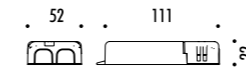

DIM TRIAC
DRIVER DIMENSION