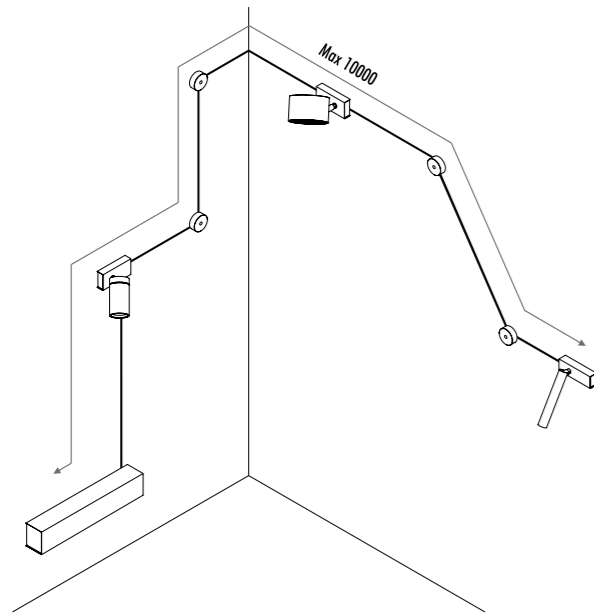

KIT ROSONE DA PARETE E SOFFITTO / WALL AND CEILING ROSE KIT