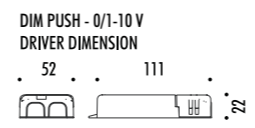

KIT INSTALLAZIONE OBBLIGATORI / COMPULSORY INSTALLATION KITS

1Z0240870.24	STANDARD	DRIVER INPUT (110-127 V) 220-240 V - 50/60 Hz - OUTPUT 24 V DC - (15 W) 20 W - IP20 PUSH - 0/1-10 V DIMMABLE
1Z0241180.24	STANDARD	DRIVER INPUT (110-127 V) 220-240 V - 50/60 Hz - OUTPUT 24 V DC - (15 W) 16 W - IP20 DALI DIMMABLE
1Z0240850.24	STANDARD	DRIVER INPUT 220-240 V - 50/60 Hz - OUTPUT 24 V DC - 20 W - IP20 TRIAC DIMMABLE