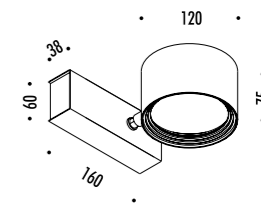

DESIGN DAVIDE GROPPI - 2001
LAMPADA DA PARETE E DA SOFFITTO - METALLO
WALL AND CEILING LAMP - METAL

SPOT ENDLESS

LE CASAMBI VERSION

CE IP20