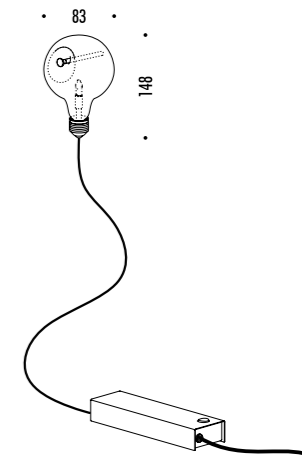

1A3380009.00.06	STANDARD	100-240 V - 50/60 Hz - MAX 10 W 12 V - G4 CAVO COASSIALE - CAVO TRASPARENTE ALIMENTAZIONE CON SPINA - DIMMER LAMPADINA ALOGENA INCLUSA COAXIAL CABLE - TRANSPARENT CABLE POWER SUPPLY WITH PLUG - DIMMER HALOGEN BULB INCLUDED
		10 W HALOGEN - 2800K - 145 lm - CRI 100 - DIMMABLE - EFFICIENCY G