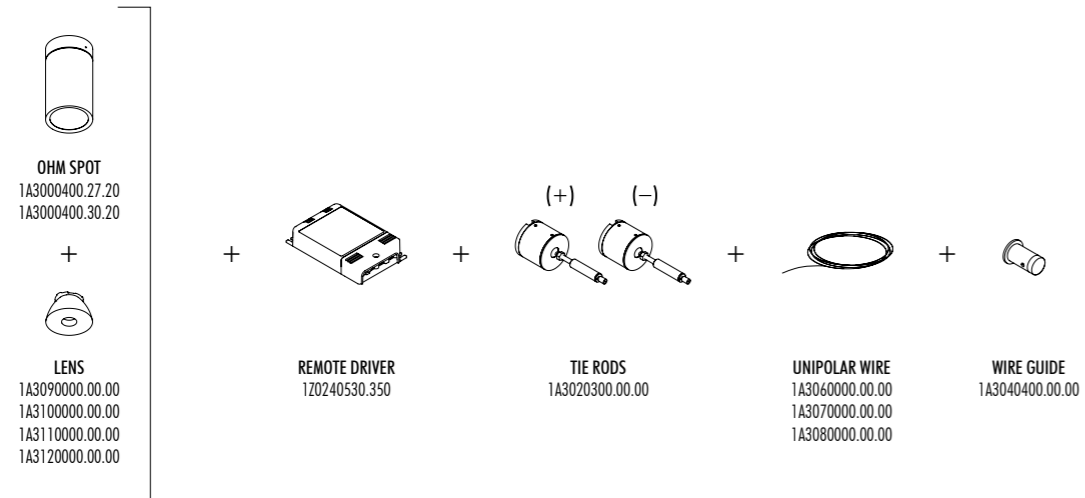

LUNGHEZZA TOTALE MAX 50 METRI / TOTAL LENGTH MAX 50 METER