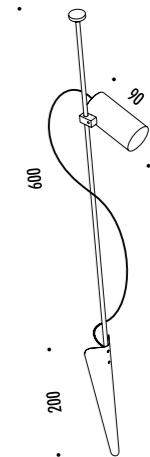

CE IP67

1A3570400.27.20	NERO OPACO / MATT BLACK - 2700K	24 V DC - 4,2 W LED
1A3570400.30.20	NERO OPACO / MATT BLACK - 3000K	2700K - 262 lm - CRI > 90 / 3000K - 282 lm - CRI > 90
		STELO IN ACCIAIO INOX AISI 316L - ORIENTABILE
		CONNETTORE DRIVER IP68 INCLUSO - DRIVER NON INCLUSO
		AISI 316L STAINLESS STEEL STEM - ADJUSTABLE
		DRIVER CONNECTOR IP68 INCLUDED - DRIVER NOT INCLUDED

ACCESSORI OBBLIGATORI / COMPULSORY ACCESSORIES

1Z1120620	STANDARD	DRIVER INPUT 110-240 V - 50/60 Hz - OUTPUT 24 V DC - 25 W - IP67 NOT DIMMABLE

ACCESSORI OPZIONALI / OPTIONAL ACCESSORIES

1A3580400.27.20	NERO OPACO / MATT BLACK - 2700K	TESTA LED SUPPLEMENTARE / ADDITIONAL LED HEAD 24 V DC - 4,2 W LED
1A3580400.30.20	NERO OPACO / MATT BLACK - 3000K	2700K - 262 lm - CRI > 90 / 3000K - 282 lm - CRI > 90
		DRIVER NON INCLUSO - DRIVER NOT INCLUDED

1A3590000.00.00	STANDARD	STELO 1 m / STEM 1 m ACCIAIO INOX AISI 316L - AISI 316L STAINLESS STEEL

1A1660000.00.00	STANDARD	CONNETTORE DRIVER IP68 - 1 PEZZO DRIVER CONNECTOR IP68 - 1 PIECE