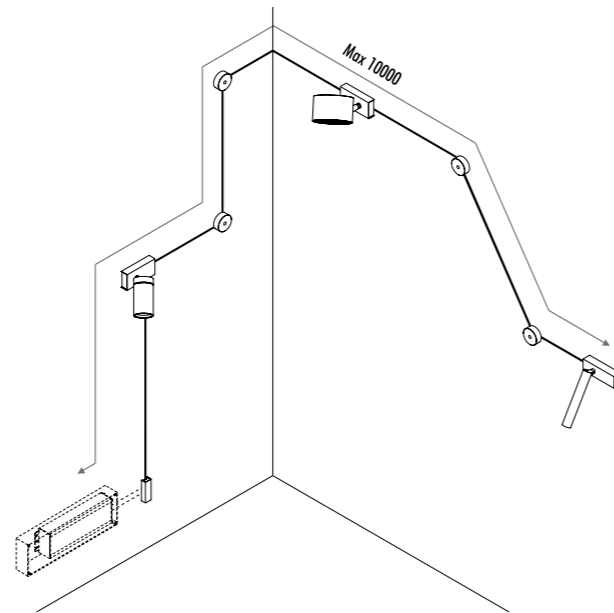

KIT DI ALIMENTAZIONE REMOTO / REMOTE POWER SUPPLY KIT

KIT ALIMENTAZIONE OBBLIGATORIO PER SISTEMA ENDLESS DIMMERABILE
COMPULSORY POWER SUPPLY KIT FOR ENDLESS DIMMABLE SYSTEM

CE IP20

1A1340300.00.06	BIANCO OPACO / MATT WHITE	KIT DI ALIMENTAZIONE CON SPINA - DIMMER POWER SUPPLY KIT WITH PLUG - DIMMER INPUT 100-240 V - 50/60 Hz - OUTPUT 48 V DC - 60 W - IP20	
1A1340400.00.06	NERO OPACO / MATT BLACK		

1A4090300.00.07	BIANCO OPACO / MATT WHITE - DIM	KIT ROSONE PARETE - SOFFITTO WALL - CEILING ROSE KIT INPUT 100-240 V - 50/60 Hz - OUTPUT 48 V DC - 60 W - IP20 DALI - PUSH - 0/1-10 V DIMMABLE	
1A4090400.00.07	NERO OPACO / MATT BLACK - DIM		

1A1800300.00.06	BIANCO OPACO / MATT WHITE	KIT DI ALIMENTAZIONE CON SPINA - DIMMER POWER SUPPLY KIT WITH PLUG - DIMMER INPUT 100-240 V - 50/60 Hz - OUTPUT 48 V DC - 150 W - IP20	
1A1800400.00.06	NERO OPACO / MATT BLACK		

1A1810300.00.07	BIANCO OPACO / MATT WHITE - DIM	KIT ROSONE PARETE - SOFFITTO WALL - CEILING ROSE KIT INPUT 100-240 V - 50/60 Hz - OUTPUT 48 V DC - 150 W - IP20 DALI - PUSH - 0/1-10 V DIMMABLE	
1A1810400.00.07	NERO OPACO / MATT BLACK - DIM		

KIT ALIMENTAZIONE OBBLIGATORIO PER SISTEMA ENDLESS REMOTO
COMPULSORY POWER SUPPLY KIT FOR ENDLESS REMOTE SYSTEM

1Z1120640	STANDARD	DRIVER REMOTO REMOTE DRIVER INPUT 110-240 V - 50/60 Hz - OUTPUT 48 V DC - 60 W - IP67 NOT DIMMABLE	

1Z1120250	STANDARD	DRIVER REMOTO REMOTE DRIVER INPUT 100-240 V - 50/60 Hz - OUTPUT 48 V DC - 150 W - IP67 1-10 V DIMMABLE	

1Z2170010	STANDARD	CONTROLLER DALI - PUSH - 1-10 V - TRIAC - IP20