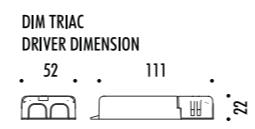

KIT INSTALLAZIONE OBBLIGATORI / COMPULSORY INSTALLATION KITS

1Z0240870.24	STANDARD	DRIVER INPUT (110-127 V) 220-240 V - 50/60 Hz - OUTPUT 24 V DC - (15 W) 20 W - IP20 PUSH - 0/1-10 V DIMMABLE
1Z0241180.24	STANDARD	DRIVER INPUT (110-127 V) 220-240 V - 50/60 Hz - OUTPUT 24 V DC - (15 W) 16 W - IP20 DALI DIMMABLE
1Z0240850.24	STANDARD	DRIVER INPUT 220-240 V - 50/60 Hz - OUTPUT 24 V DC - 20 W - IP20 TRIAC DIMMABLE