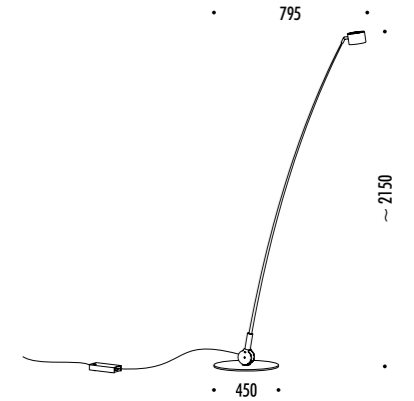

1A3730309.27.06	BIANCO OPACO / MATT WHITE - 2700K	220-240 V - 50/60 Hz - MAX 21 W LED 2700K - 1808 lm - CRI > 90 / 3000K - 1890 lm - CRI > 90
1A3730309.30.06	BIANCO OPACO / MATT WHITE - 3000K	CAVO BIANCO - ORIENTABILE DIMMER ACCESSORI OPZIONALI MODULO LED - VEDI PAG. 363 WHITE CABLE - ADJUSTABLE DIMMER OPTIONAL LED MODULE ACCESSORIES - SEE PAGE 363
1A3730409.27.06	NERO OPACO / MATT BLACK - 2700K	220-240 V - 50/60 Hz - MAX 21 W LED 2700K - 1808 lm - CRI > 90 / 3000K - 1890 lm - CRI > 90
1A3730409.30.06	NERO OPACO / MATT BLACK - 3000K	CAVO NERO - ORIENTABILE DIMMER ACCESSORI OPZIONALI MODULO LED - VEDI PAG. 363 BLACK CABLE - ADJUSTABLE DIMMER OPTIONAL LED MODULE ACCESSORIES - SEE PAGE 363