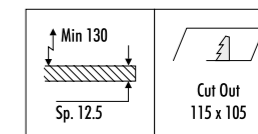

KIT INSTALLAZIONE OBBLIGATORI / COMPULSORY INSTALLATION KITS

1A3500300.00.00	BIANCO OPACO / MATT WHITE	CORNICE PER CARTONGESSO 12,5 mm / PLASTERBOARD FRAME 12,5 mm DIMENSIONI TAGLIO CARTONGESSO 104 x 104 mm - SPAZIO MINIMO PER INCASSO 130 mm PLASTERBOARD CUT-OUT 104 x 104 mm - MINIMUM SPACE FOR MOUNTING 130 mm
1A3500400.00.00	NERO OPACO / MATT BLACK	