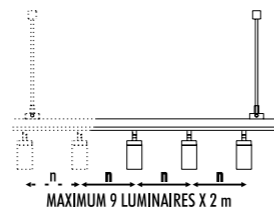

KIT INSTALLAZIONE OBBLIGATORI / COMPULSORY INSTALLATION KITS

1Z1120250	STANDARD	DRIVER ON/OFF INPUT 100-240 V - 50/60 Hz - OUTPUT 48 V DC - 150 W - IP67
1Z1120380	STANDARD	DRIVER ON/OFF INPUT 100-240 V - 50/60 Hz - OUTPUT 48 V DC - 320 W - IP67
1A2810000.11.00	STANDARD	POWER KIT ON/OFF - COMPATIBILE DALI INPUT 100-240 V - 50/60 Hz - OUTPUT 48 V DC - 150 W - IP20
1A2810000.12.00	STANDARD	POWER KIT ON/OFF - COMPATIBILE DALI INPUT 100-240 V - 50/60 Hz - OUTPUT 48 V DC - 320 W - IP20