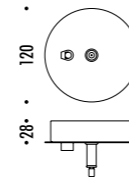

CEILING ROSE

1A2830000.00.00	STANDARD - ON/OFF	100-240 V - 50/60 Hz - MAX 15 W LED - E27 + MAX 10 W LED - GU10 DOPPIA EMISSIONE CON ACCENSIONE SEPARATA PARALUME CON TEXTURE IN CARTA GIAPPONESE ROSONE BIANCO - CAVO TRASPARENTE - CAVO DI SOSPENSIONE IN ACCIAIO INOX 304 ACCESSORI OPZIONALI KIT SOSPENSIONE - VEDI PAG. 123 LAMPADINE NON INCLUSE - VEDI PAG. 361 DUAL EMISSION WITH SEPARATED SWITCH SHADE WITH JAPANESE PAPER TEXTURE WHITE CEILING ROSE - TRANSPARENT CABLE - 304 STAINLESS STEEL SUSPENSION CABLE OPTIONAL ACCESSORIES SUSPENSION KIT - SEE PAGE 123 BULBS NOT INCLUDED - SEE PAGE 361