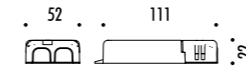

DIM PUSH - 0/1-10 V
DRIVER DIMENSION