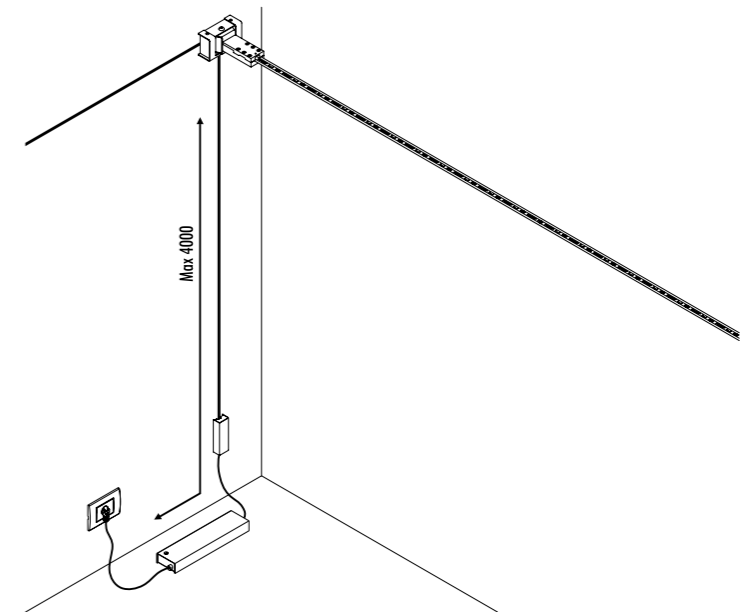

INSTALLAZIONE CON ENDLESS E KIT DI ALIMENTAZIONE CON SPINA / INSTALLATION WITH ENDLESS AND POWER SUPPLY KIT WITH PLUG