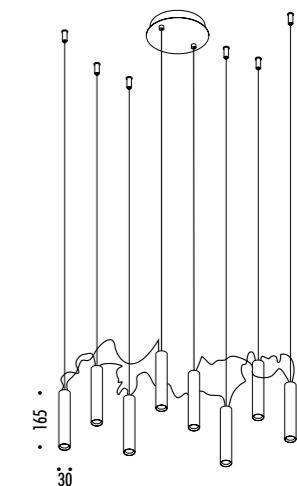

CE IP20

CEILING ROSE

1A2870300.27.01	BIANCO OPACO / MATT WHITE - 2700K - DALI	110-240 V - 50/60 Hz - 16 W LED 2700K - 931 lm - CRI>90 / 3000K - 960 lm - CRI>90
1A2870300.30.01	BIANCO OPACO / MATT WHITE - 3000K - DALI	ROSONE BIANCO - CAVI DI SOSPENSIONE IN ACCIAIO INOX 304
1A2870300.27.04	BIANCO OPACO / MATT WHITE - 2700K - PUSH	CAVI ROSSI PER IL COLLEGAMENTO DEI MODULI LED
1A2870300.30.04	BIANCO OPACO / MATT WHITE - 3000K - PUSH	ACCESSORI OPZIONALI KIT SOSPENSIONE - VEDI PAG. 123
		WHITE CEILING ROSE - 304 STAINLESS STEEL SUSPENSION CABLES
		RED WIRES FOR LED MODULES CONNECTION
		OPTIONAL ACCESSORIES SUSPENSION KIT - SEE PAGE 123
1A2872600.27.01	NERO OPACO TOTALE / MATT TOTAL BLACK - 2700K - DALI	110-240 V - 50/60 Hz - 16 W LED 2700K - 931 lm - CRI>90 / 3000K - 960 lm - CRI>90
1A2872600.30.01	NERO OPACO TOTALE / MATT TOTAL BLACK - 3000K - DALI	ROSONE NERO - CAVI DI SOSPENSIONE IN ACCIAIO INOX 304
1A2872600.27.04	NERO OPACO TOTALE / MATT TOTAL BLACK - 2700K - PUSH	CAVI GRIGIO ANTRACITE PER IL COLLEGAMENTO DEI MODULI LED
1A2872600.30.04	NERO OPACO TOTALE / MATT TOTAL BLACK - 3000K - PUSH	ACCESSORI OPZIONALI KIT SOSPENSIONE - VEDI PAG. 123
		BLACK CEILING ROSE - 304 STAINLESS STEEL SUSPENSION CABLES
		ANTHRACITE GRAY WIRES FOR LED MODULES CONNECTION
		OPTIONAL ACCESSORIES SUSPENSION KIT - SEE PAGE 123