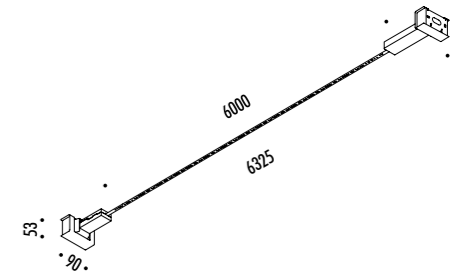

ENDLESS SYSTEM VERSION AVAILABLE SEE PAGE 281

CE IP20

1A2130400.27.05	NERO OPACO / MATT BLACK - 2700K - DIM	FLASH 6 - REMOTE KIT 48 V DC - 57 W LED
1A2130400.30.05	NERO OPACO / MATT BLACK - 3000K - DIM	2700K - 6576 lm - CRI > 90 / 3000K - 6708 lm - CRI > 90
		MODULO LED LUNGHEZZA 6 m - NASTRO IN ACCIAIO ARMONICO LARGHEZZA 10 mm
		SEZIONABILE OGNI 96,6 mm
		KIT DI ALIMENTAZIONE INDIPENDENTE INCLUSO INPUT 100-240 V - 50/60 Hz - VEDI PAG. 221
		DIMMERABILE DALI - PUSH - 0/1-10 V - TRIAC/IGBT
		ACCESSORI OPZIONALI NON INCLUSI - VEDI PAG. 223
		LED MODULE 6 m LONG - HARMONIC STEEL STRIP 10 mm WIDE
		CAN BE CUT EVERY 96,6 mm
		INCLUDES INDEPENDENT POWER SUPPLY KIT INPUT 100-240 V - 50/60 Hz - SEE PAGE 221
		DALI - PUSH - 0/1-10 V - TRIAC/IGBT DIMMABLE
		OPTIONAL ACCESSORIES NOT INCLUDED - SEE PAGE 223

1A2130409.27.06	NERO OPACO / MATT BLACK - 2700K	FLASH 6 - PLUG KIT 48 V DC - 57 W LED
1A2130409.30.06	NERO OPACO / MATT BLACK - 3000K	2700K - 6576 lm - CRI > 90 / 3000K - 6708 lm - CRI > 90
		MODULO LED LUNGHEZZA 6 m - NASTRO IN ACCIAIO ARMONICO LARGHEZZA 10 mm
		SEZIONABILE OGNI 96,6 mm
		KIT DI ALIMENTAZIONE INCLUSO INPUT 100-240 V - 50/60 Hz - VEDI PAG. 221
		DIMMER
		ACCESSORI OPZIONALI NON INCLUSI - VEDI PAG. 223
		LED MODULE 6 m LONG - HARMONIC STEEL STRIP 10 mm WIDE
		CAN BE CUT EVERY 96,6 mm
		INCLUDES POWER SUPPLY KIT INPUT 100-240 V - 50/60 Hz - SEE PAGE 221
		DIMMER
		OPTIONAL ACCESSORIES NOT INCLUDED - SEE PAGE 223