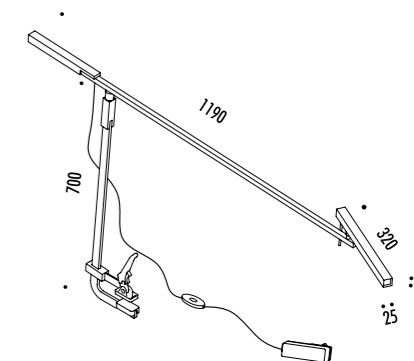

DESIGN DAVIDE GROPPI - 2017
LAMPADA DA TAVOLO - METALLO
TABLE LAMP - METAL

MORSETTO

EXTRADARK LUMINAIRE

CE IP20