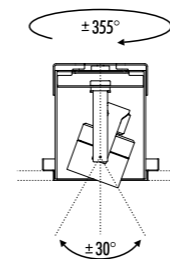

CE IP20 1.0 m

1A0660300.00.00	BIANCO OPACO / MATT WHITE - ON/OFF	100-240 V - 50/60 Hz - MAX 10 W LED - GU10 ORIENTABILE KIT INSTALLAZIONE OBBLIGATORIO NON INCLUSO LAMPADINA NON INCLUSA - VEDI PAG. 361-363 ACCESSORI OPZIONALI LAMPADINA - VEDI PAG. 363 ADJUSTABLE COMPULSORY INSTALLATION KIT NOT INCLUDED BULB NOT INCLUDED - SEE PAGE 361-363 OPTIONAL BULB ACCESSORIES - SEE PAGE 363
1A0660400.00.00	NERO OPACO / MATT BLACK - ON/OFF	

KIT INSTALLAZIONE OBBLIGATORI / COMPULSORY INSTALLATION KITS

1A3500300.00.00	BIANCO OPACO / MATT WHITE	CORNICE PER CARTONGESSO 12,5 mm / PLASTERBOARD FRAME 12,5 mm DIMENSIONI TAGLIO CARTONGESSO 104 x 104 mm - SPAZIO MINIMO PER INCASSO 130 mm PLASTERBOARD CUT-OUT 104 x 104 mm - MINIMUM SPACE FOR MOUNTING 130 mm
1A3500400.00.00	NERO OPACO / MATT BLACK