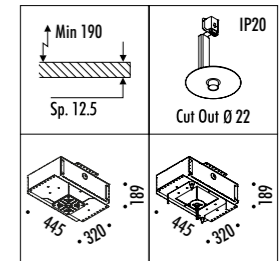

Compasso d'Oro ADI
Award 2014

DESIGN DAVIDE GROPPI - 2010
LAMPADA DA INCASSO DA SOFFITTO - METALLO
RECESSED CEILING LAMP - METAL

NULLA 18

EXTRADARK LUMINAIRE

CE IP20

1A2010000.27.20	STANDARD - 2700K - BEAM 20°	24 V DC - 4,5 W LED - UGR < 19 2700K - 174 lm - CRI > 90 / 3000K - 186 lm - CRI > 90 - BEAM 20°
1A2010000.30.20	STANDARD - 3000K - BEAM 20°	FORO VISIBILE Ø 18 mm - APPARECCHIO ESTRAIBILE PER MANUTENZIONE KIT INSTALLAZIONE OBBLIGATORIO NON INCLUSO DRIVER NON INCLUSO - VEDI PAG. 311
		VISIBLE HOLE Ø 18 mm - LUMINAIRE REMOVABLE FOR MAINTENANCE COMPULSORY INSTALLATION KIT NOT INCLUDED DRIVER NOT INCLUDED - SEE PAGE 311

KIT INSTALLAZIONE OBBLIGATORI / COMPULSORY INSTALLATION KITS

1A2210400.00.00	NERO OPACO / MATT BLACK	FLANGIA PER CARTONGESSO 12,5 mm / PLASTERBOARD FLANGE 12,5 mm DIMENSIONI TAGLIO CARTONGESSO Ø 22 mm - SPAZIO MINIMO PER INCASSO 190 mm PLASTERBOARD CUT-OUT Ø 22 mm - MINIMUM SPACE FOR MOUNTING 190 mm

KIT INSTALLAZIONE OPZIONALI / OPTIONAL INSTALLATION KITS

1A2390000.00.00	STANDARD	CASSAFORMA PER LATERIZIO / PLASTER BOX DIMENSIONS 189 x 445 mm
1A2240000.00.00	STANDARD	CASSAFORMA PER CEMENTO ARMATO / CONCRETE BOX DIMENSIONS 189 x 445 mm