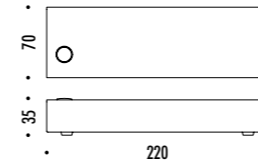

Compasso d'Oro ADI
Award 2014

DESIGN ENZO CALABRESE - DAVIDE GROPPI - 2011
LAMPADA DA TERRA - FIBRA DI VETRO - METALLO
FLOOR LAMP - FIBERGLASS - METAL

SAMPEI 260

CE IP20

DRIVER

1A3740309.27.06	BIANCO OPACO / MATT WHITE - 2700K	220-240 V - 50/60 Hz - MAX 21 W LED 2700K - 1808 lm - CRI > 90 / 3000K - 1890 lm - CRI > 90
1A3740309.30.06	BIANCO OPACO / MATT WHITE - 3000K	CAVO BIANCO - ORIENTABILE DIMMER ACCESSORI OPZIONALI MODULO LED - VEDI PAG. 363 WHITE CABLE - ADJUSTABLE DIMMER OPTIONAL LED MODULE ACCESSORIES - SEE PAGE 363
1A3740409.27.06	NERO OPACO / MATT BLACK - 2700K	220-240 V - 50/60 Hz - MAX 21 W LED 2700K - 1808 lm - CRI > 90 / 3000K - 1890 lm - CRI > 90
1A3740409.30.06	NERO OPACO / MATT BLACK - 3000K	CAVO NERO - ORIENTABILE DIMMER ACCESSORI OPZIONALI MODULO LED - VEDI PAG. 363 BLACK CABLE - ADJUSTABLE DIMMER OPTIONAL LED MODULE ACCESSORIES - SEE PAGE 363