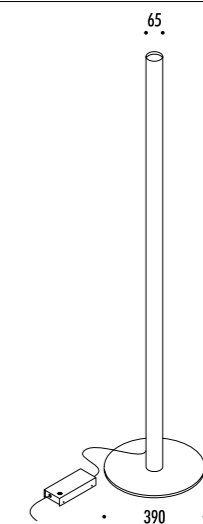

1A2750309.27.06	BIANCO OPACO / MATT WHITE - 2700K	110-240 V - 50/60 Hz - 33 W LED
1A2750309.30.06	BIANCO OPACO / MATT WHITE - 3000K	2700K - 2771 lm - CRI > 90 / 3000K - 2884 lm - CRI > 90
		CAVO BIANCO - DIMMER
		WHITE CABLE - DIMMER
1A2750409.27.06	NERO OPACO / MATT BLACK - 2700K	110-240 V - 50/60 Hz - 33 W LED
1A2750409.30.06	NERO OPACO / MATT BLACK - 3000K	2700K - 2771 lm - CRI > 90 / 3000K - 2884 lm - CRI > 90
		CAVO NERO - DIMMER
		BLACK CABLE - DIMMER