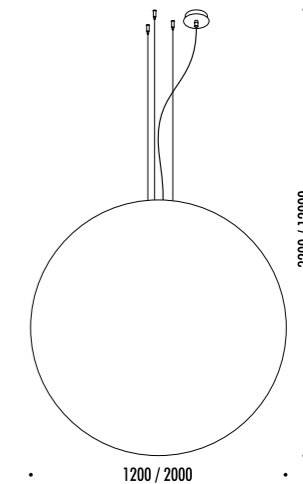

1A2850000.00.00	STANDARD - ON/OFF	MOON 120 100-240 V - 50/60 Hz - MAX 2 x 25 W LED - E27 PARALUME CON TEXTURE IN CARTA GIAPPONESE ROSONE BIANCO - CAVO BIANCO - CAVI DI SOSPENSIONE IN ACCIAIO INOX 304 ACCESSORI OPZIONALI KIT SOSPENSIONE - VEDI PAG. 123 LAMPADINE NON INCLUSE - VEDI PAG. 361 SHADE WITH JAPANESE PAPER TEXTURE WHITE CEILING ROSE - WHITE CABLE - 304 STAINLESS STEEL SUSPENSION CABLES OPTIONAL ACCESSORIES SUSPENSION KIT - SEE PAGE 123 BULBS NOT INCLUDED - SEE PAGE 361
49860010	CASSA IN LEGNO / WOODEN CRATE - MOON 120	IMBALLO PER SPEDIZIONI VIA AEREA E VIA MARE / PACKAGING FOR AIR AND SEA SHIPPING
49860020	SACCO BARRIERA / MOISTURE BARRIER BAG - MOON 120	
1A2860000.00.00	STANDARD - ON/OFF	MOON 200 100-240 V - 50/60 Hz - MAX 4 x 25 W LED - E27 PARALUME CON TEXTURE IN CARTA GIAPPONESE ROSONE BIANCO - CAVO BIANCO - CAVI DI SOSPENSIONE IN ACCIAIO INOX 304 LAMPADINE NON INCLUSE - VEDI PAG. 361 - TRASPORTO ESCLUSO SHADE WITH JAPANESE PAPER TEXTURE WHITE CEILING ROSE - WHITE CABLE - 304 STAINLESS STEEL SUSPENSION CABLES BULBS NOT INCLUDED - SEE PAGE 361 - DELIVERY EXCLUDED
48780020	CASSA IN LEGNO / WOODEN CRATE - MOON 200	IMBALLO PER SPEDIZIONI VIA AEREA E VIA MARE / PACKAGING FOR AIR AND SEA SHIPPING
48780030	SACCO BARRIERA / MOISTURE BARRIER BAG - MOON 200