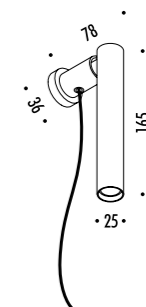

1A3680300.27.20	BIANCO OPACO / MATT WHITE - 2700K	MAX 500 mA DC - 5,6 W LED 2700K - 327 lm - CRI > 90 / 3000K - 352 lm - CRI > 90
1A3680300.30.20	BIANCO OPACO / MATT WHITE - 3000K	BASE A FISSAGGIO MAGNETICO - CAVO BIANCO 3 m - ORIENTABILE KIT INSTALLAZIONE OBBLIGATORIO NON INCLUSO MAGNETIC FIXING BASE - WHITE CABLE 3 m - ADJUSTABLE COMPULSORY INSTALLATION KIT NOT INCLUDED
1A3680400.27.20	NERO OPACO / MATT BLACK - 2700K	MAX 500 mA DC - 5,6 W LED 2700K - 327 lm - CRI > 90 / 3000K - 352 lm - CRI > 90
1A3680400.30.20	NERO OPACO / MATT BLACK - 3000K	BASE A FISSAGGIO MAGNETICO - CAVO NERO 3 m - ORIENTABILE KIT INSTALLAZIONE OBBLIGATORIO NON INCLUSO MAGNETIC FIXING BASE - BLACK CABLE 3 m - ADJUSTABLE COMPULSORY INSTALLATION KIT NOT INCLUDED