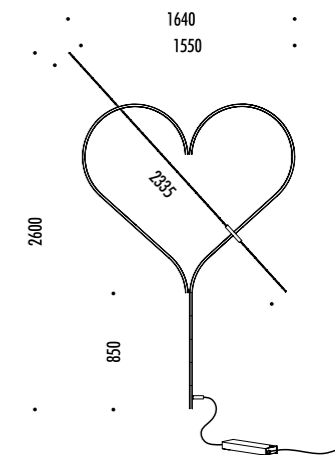

1A3400009.30.06	STANDARD - 3000K	24 V DC - 22 W LED - 2000 lm - CRI > 90
		BINARI NERI - CAVO NERO
		KIT DI ALIMENTAZIONE INDIPENDENTE CON SPINA INCLUSO INPUT 100-240 V - 50/60 Hz - DIMMER
		BLACK RAILS - BLACK CABLE
		INCLUDES INDEPENDENT POWER SUPPLY KIT WITH PLUG INPUT 100-240 V - 50/60 Hz - DIMMER