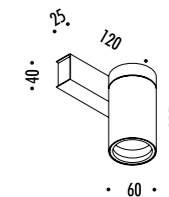

CE IP20

1A2340300.27.40	BIANCO OPACO / MATT WHITE - 2700K - ENDLESS	48 V DC - 13 W LED
1A2340300.30.40	BIANCO OPACO / MATT WHITE - 3000K - ENDLESS	WITH LENS 1A3090000.00.00: 2700K - 983 lm - CRI 97 / 3000K - 1038 lm - CRI 97
1A2340400.27.40	NERO OPACO / MATT BLACK - 2700K - ENDLESS	WITH LENS 1A3100000.00.00: 2700K - 943 lm - CRI 97 / 3000K - 996 lm - CRI 97
1A2340400.30.40	NERO OPACO / MATT BLACK - 3000K - ENDLESS	WITH LENS 1A3110000.00.00: 2700K - 955 lm - CRI 97 / 3000K - 1005 lm - CRI 97
		WITH LENS 1A3120000.00.00: 2700K - 965 lm - CRI 97 / 3000K - 1016 lm - CRI 97
		KIT DI ALIMENTAZIONE OBBLIGATORIO ENDLESS NON INCLUSO - VEDI PAG. 247-251
		ACCESSORI OBBLIGATORI NON INCLUSI
		COMPULSORY ENDLESS POWER SUPPLY KIT NOT INCLUDED - SEE PAGE 247-251
		COMPULSORY ACCESSORIES NOT INCLUDED

ACCESSORI OBBLIGATORI / COMPULSORY ACCESSORIES

1A3090000.00.00	FASCIO / BEAM 14°	LENTE / LENS
1A3100000.00.00	FASCIO / BEAM 24°	
1A3110000.00.00	FASCIO / BEAM 36°	
1A3120000.00.00	FASCIO / BEAM 50°