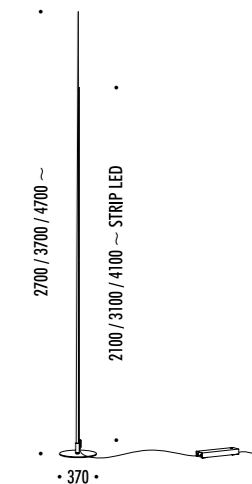

1A2300409.27.06	NERO OPACO / MATT BLACK - 2700K	ORIGINE 290 24 V DC - 25 W LED 2700K - 1926 lm - CRI>80 / 3000K - 2075 lm - CRI>80 CAVO NERO KIT DI ALIMENTAZIONE INCLUSO INPUT 100-240 V - 50/60 Hz - DIMMER BLACK CABLE POWER SUPPLY KIT INCLUDED INPUT 100-240 V - 50/60 Hz - DIMMER
1A2300409.30.06	NERO OPACO / MATT BLACK - 3000K	
1A2310409.27.06	NERO OPACO / MATT BLACK - 2700K	ORIGINE 390 24 V DC - 30 W LED 2700K - 2843 lm - CRI>80 / 3000K - 3063 lm - CRI>80 CAVO NERO KIT DI ALIMENTAZIONE INCLUSO INPUT 100-240 V - 50/60 Hz - DIMMER BLACK CABLE POWER SUPPLY KIT INCLUDED INPUT 100-240 V - 50/60 Hz - DIMMER
1A2310409.30.06	NERO OPACO / MATT BLACK - 3000K	
1A2320409.27.06	NERO OPACO / MATT BLACK - 2700K	ORIGINE 490 24 V DC - 35 W LED 2700K - 3760 lm - CRI>80 / 3000K - 4051 lm - CRI>80 CAVO NERO KIT DI ALIMENTAZIONE INCLUSO INPUT 100-240 V - 50/60 Hz - DIMMER BLACK CABLE POWER SUPPLY KIT INCLUDED INPUT 100-240 V - 50/60 Hz - DIMMER
1A2320409.30.06	NERO OPACO / MATT BLACK - 3000K