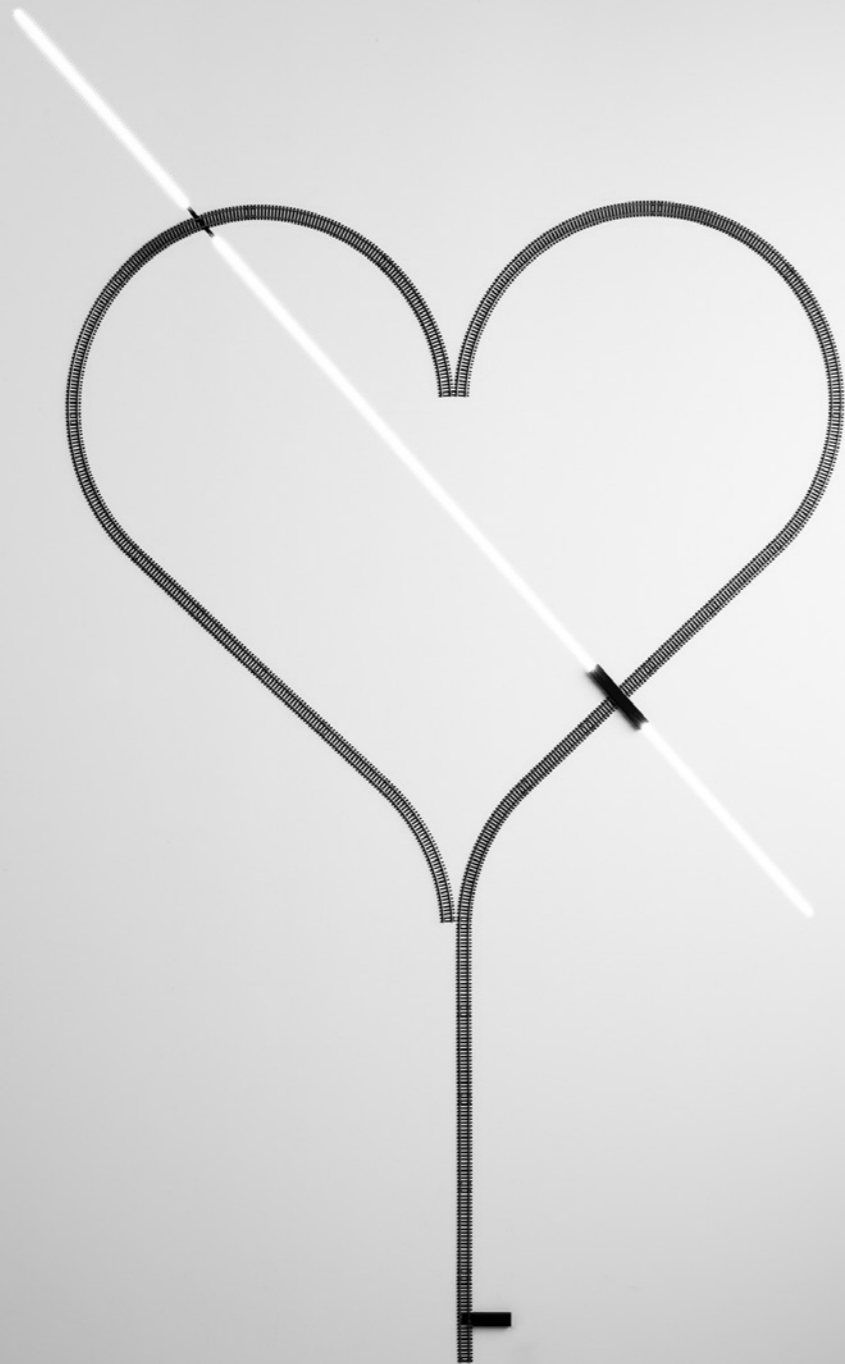

CE IP20

DRIVER