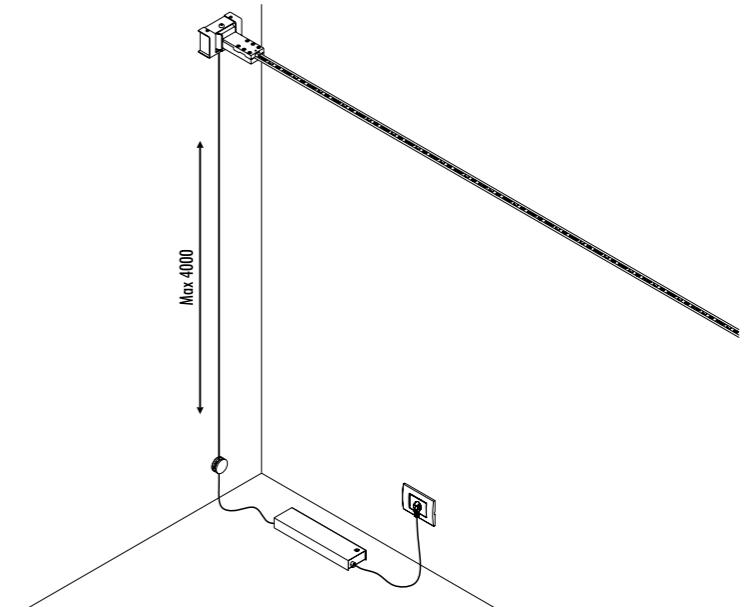

• 68 • • 244 •

CONTROLLER DIMENSION

• 54 • • 170 •

KIT DI ALIMENTAZIONE CON SPINA / POWER SUPPLY KIT WITH PLUG

INFINITO 6 / FLASH 6 / INFINITO 12 / FLASH 12  
POWER KIT WITH PLUG - DIMENSION

• 78 • • 420 •