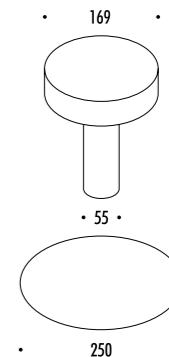

CE IP20

1A2610300.30.00	BIANCO OPACO / MATT WHITE - 3000K - ON/OFF	2 W LED - 183 lm - CRI > 80 5 W AUDIO - 50-20000 Hz BASE A FISSAGGIO MAGNETICO BATTERIA RICARICABILE 12 V DC - NiMH 3700 mAh AUTONOMIA BATTERIA: DODICI ORE SOLO LUCE E TRENTA ORE SOLO AUDIO A MEDIO VOLUME CARICABATTERIE INCLUSO INPUT 110-240 V - 50/60 Hz MAGNETIC FIXING BASE RECHARGEABLE BATTERY 12 V DC - NiMH 3700 mAh BATTERY LIFE: TWELVE HOURS FOR LIGHT ONLY AND THIRTY HOURS FOR AUDIO ONLY AT MEDIUM VOLUME INCLUDES CHARGER INPUT 110-240 V - 50/60 Hz

ACCESSORI OPZIONALI / OPTIONAL ACCESSORIES

1A2620300.00.00	BIANCO OPACO / MATT WHITE	BATTERIA RICARICABILE / RECHARGEABLE BATTERY 12 V DC - NiMH 3700 mAh
1Z1530030	STANDARD	CARICABATTERIE / CHARGER INPUT 110-240 V - 50/60 Hz - OUTPUT 10000 mAh - 4,2-14 V DC - 18 W - IP20