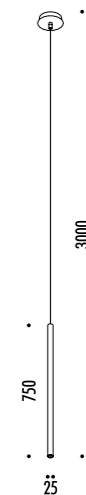

E ENDLESS SYSTEM VERSION AVAILABLE SEE PAGE 273

CE IP20

CEILING ROSE

1A2960300.27.00	BIANCO OPACO / MATT WHITE - 2700K - ON/OFF	100-240 V - 50/60 Hz - 5,6 W LED
1A2960300.30.00	BIANCO OPACO / MATT WHITE - 3000K - ON/OFF	2700K - 290 lm - CRI > 90 / 3000K - 310 lm - CRI > 90
1A2960400.27.00	NERO OPACO / MATT BLACK - 2700K - ON/OFF	ROSONE BIANCO - CAVO BIANCO
1A2960400.30.00	NERO OPACO / MATT BLACK - 3000K - ON/OFF	ACCESSORI OPZIONALI KIT SOSPENSIONE - VEDI PAG. 123
		WHITE CEILING ROSE - WHITE CABLE
		OPTIONAL ACCESSORIES SUSPENSION KIT - SEE PAGE 123
1A2960800.27.00	OTTONE SPAZZOLATO / BRUSHED BRASS - 2700K - ON/OFF	100-240 V - 50/60 Hz - 5,6 W LED
1A2960800.30.00	OTTONE SPAZZOLATO / BRUSHED BRASS - 3000K - ON/OFF	2700K - 290 lm - CRI > 90 / 3000K - 310 lm - CRI > 90
1A2962600.27.00	NERO OPACO TOTALE / MATT TOTAL BLACK - 2700K - ON/OFF	ROSONE NERO - CAVO NERO
1A2962600.30.00	NERO OPACO TOTALE / MATT TOTAL BLACK - 3000K - ON/OFF	ACCESSORI OPZIONALI KIT SOSPENSIONE - VEDI PAG. 123
		BLACK CEILING ROSE - BLACK CABLE
		OPTIONAL ACCESSORIES SUSPENSION KIT - SEE PAGE 123