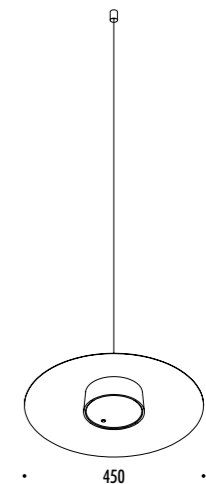

SHADE

CEILING ROSE

LED MODULE

1A2630300.30.00	BIANCO OPACO / MATT WHITE - 3000K - ON/OFF	5 W LED - 345 lm - CRI > 80 CAVO DI SOSPENSIONE IN ACCIAIO INOX 304 - MODULO LED A FISSAGGIO MAGNETICO - MODULO LED NERO BATTERIA RICARICABILE 9 V DC - Li-Ion 5800 mAh - AUTONOMIA BATTERIA OTTO ORE CARICABATTERIE INCLUSO INPUT 110-240 V - 50/60 Hz 304 STAINLESS STEEL SUSPENSION CABLE - MAGNETIC FIXING LED MODULE - BLACK LED MODULE RECHARGEABLE BATTERY 9 V DC - Li-Ion 5800 mAh - BATTERY LIFE EIGHT HOURS CHARGER INCLUDED INPUT 110-240 V - 50/60 Hz

ACCESSORI OPZIONALI / OPTIONAL ACCESSORIES

1A0570400.30.00	NERO OPACO / MATT BLACK - 3000K - ON/OFF	MODULO LED A FISSAGGIO MAGNETICO / MAGNETIC FIXING LED MODULE 5 W LED - 3000K - 345 lm - CRI > 80 BATTERIA LITIO RICARICABILE 9 V DC - Li-Ion 5800 mAh - AUTONOMIA BATTERIA OTTO ORE RECHARGEABLE LITHIUM BATTERY 9 V DC - Li-Ion 5800 mAh - BATTERY LIFE EIGHT HOURS

1A0510000.00.00	STANDARD	KIT FISSAGGIO SOFFITTO INCLINATO / SLOPED CEILING FIXING KIT VEDI PAG. 123 / SEE PAGE 123

1Z1120170	STANDARD	CARICABATTERIE / CHARGER INPUT 110-240 V - 50/60 Hz - OUTPUT 9 V DC - 20 W - IP20