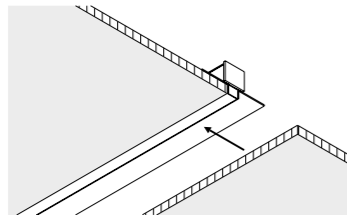

CE IP20

1A2810400.01.00	NERO OPACO / MATT BLACK	48 V DC - MAX 15 A BINARIO PER CARTONGESSO 12,5 mm LUNGHEZZA 2000 mm DIMENSIONI TAGLIO CARTONGESSO 2000 x 26 mm SPAZIO MINIMO PER INCASSO 100 mm KIT INSTALLAZIONE OBBLIGATORIO NON INCLUSO PLASTERBOARD TRACK 12,5 mm - 2000 mm LENGTH PLASTERBOARD CUT-OUT 2000 x 26 mm MINIMUM SPACE FOR MOUNTING 100 mm COMPULSORY INSTALLATION KIT NOT INCLUDED

KIT INSTALLAZIONE OBBLIGATORI / COMPULSORY INSTALLATION KITS

1Z1120250	STANDARD	DRIVER ON/OFF INPUT 100-240 V - 50/60 Hz - OUTPUT 48 V DC - 150 W - IP67
1Z1120380	STANDARD	DRIVER ON/OFF INPUT 100-240 V - 50/60 Hz - OUTPUT 48 V DC - 320 W - IP67
1A2810000.11.00	STANDARD	POWER KIT ON/OFF - COMPATIBILE DALI INPUT 100-240 V - 50/60 Hz - OUTPUT 48 V DC - 150 W - IP20
1A2810000.12.00	STANDARD	POWER KIT ON/OFF - COMPATIBILE DALI INPUT 100-240 V - 50/60 Hz - OUTPUT 48 V DC - 320 W - IP20

KIT INSTALLAZIONE OBBLIGATORI / COMPULSORY INSTALLATION KITS

1A2810400.02.00	NERO OPACO / MATT BLACK	48 V DC - MAX 15 A ELEMENTO DI ALIMENTAZIONE POWER CONNECTOR
1A2810400.03.00	NERO OPACO / MATT BLACK	TAPPO DI CHIUSURA PER ALIMENTAZIONE END CAP FOR POWER CONNECTOR
1A2810400.04.00	NERO OPACO / MATT BLACK	TAPPO DI CHIUSURA END CAP
1A2810400.05.00	NERO OPACO / MATT BLACK	48 V DC - MAX 15 A CONNETTORE LINEARE / ACQUISTARE INSIEME A 1A2810400.06.00 LINEAR CONNECTOR / TO BUY TOGETHER WITH 1A2810400.06.00
1A2810400.06.00	NERO OPACO / MATT BLACK	STAFFA DI RINFORZO REINFORCING BRACKET
1A2810000.07.00	STANDARD	MORSETTO CON PINZA M6 CLAMP WITH M6 GRIPPE
1A2810000.08.00	STANDARD	SET SOSPENSIONE SUSPENSION SET
1A2810000.09.00	STANDARD	PROTEZIONE PER INSTALLAZIONE CARTONGESSO 2000 mm PLASTER INSTALLATION GUARD 2000 mm
1A2810000.10.00	STANDARD	STRUMENTO TAGLIO CUTTING TOOL