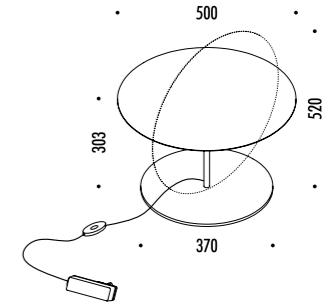

DESIGN DAVIDE GROPPI - 2018  
 LAMPADA DA TAVOLO - METACRILATO - METALLO - OTTONE - SPECCHIO  
 TABLE LAMP - METHACRYLATE - METAL - BRASS - MIRROR

CALVINO

CE  IP20

1A2710000.27.06	STANDARD - 2700K	24 V DC - 18 W LED 2700K - 1275 lm - CRI > 90 / 3000K - 1372 lm - CRI > 90
1A2710000.30.06	STANDARD - 3000K	DISCO A SPECCHIO CON RETRO BLU - STELO IN OTTONE - BASE NERA - CAVO NERO - ORIENTABILE DRIVER INDIPENDENTE INCLUSO INPUT 110-240 V - 50/60 Hz - DIMMER
		MIRROR PLATE WITH BLUE BACK SIDE - BRASS STEM - BLACK BASE - BLACK CABLE - ADJUSTABLE INCLUDES INDEPENDENT DRIVER INPUT 110-240 V - 50/60 Hz - DIMMER