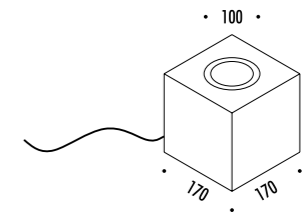

1A1150000.30.20	STANDARD - 3000K - ON/OFF	MAX 500 mA DC - 20 W LED - 2058 lm - CRI > 90 CAVO NERO 2,5 m CONNETTORE DRIVER IP68 INCLUSO - DRIVER NON INCLUSO BLACK CABLE 2,5 m DRIVER CONNECTOR IP68 INCLUDED - DRIVER NOT INCLUDED

KIT INSTALLAZIONE OBBLIGATORIO / COMPULSORY INSTALLATION KIT

1Z0241170	STANDARD	DRIVER INPUT (110-127 V) 220-240 V - 50/60 Hz - OUTPUT 500 mA DC - (15 W) 24 W - IP68 NOT DIMMABLE

ACCESSORI OPZIONALI / OPTIONAL ACCESSORIES

1A1660000.00.00	STANDARD	CONNETTORE DRIVER IP68 - 1 PEZZO DRIVER CONNECTOR IP68 - 1 PIECE