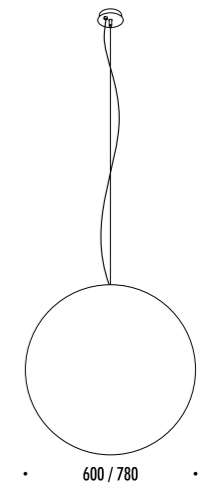

1A2820000.00.00	STANDARD - ON/OFF	MOON 60 100-240 V - 50/60 Hz - MAX 15 W LED - E27 PARALUME CON TEXTURE IN CARTA GIAPPONESE ROSONE BIANCO - CAVO BIANCO - CAVO DI SOSPENSIONE IN ACCIAIO INOX 304 ACCESSORI OPZIONALI KIT SOSPENSIONE - VEDI PAG. 123 LAMPADINA NON INCLUSA - VEDI PAG. 361 SHADE WITH JAPANESE PAPER TEXTURE WHITE CEILING ROSE - WHITE CABLE - 304 STAINLESS STEEL SUSPENSION CABLE OPTIONAL ACCESSORIES SUSPENSION KIT - SEE PAGE 123 BULB NOT INCLUDED - SEE PAGE 361
1A2840000.00.00	STANDARD - ON/OFF	MOON 80 100-240 V - 50/60 Hz - MAX 15 W LED - E27 PARALUME CON TEXTURE IN CARTA GIAPPONESE ROSONE BIANCO - CAVO BIANCO - CAVO DI SOSPENSIONE IN ACCIAIO INOX 304 ACCESSORI OPZIONALI KIT SOSPENSIONE - VEDI PAG. 123 LAMPADINA NON INCLUSA - VEDI PAG. 361 SHADE WITH JAPANESE PAPER TEXTURE WHITE CEILING ROSE - WHITE CABLE - 304 STAINLESS STEEL SUSPENSION CABLE OPTIONAL ACCESSORIES SUSPENSION KIT - SEE PAGE 123 BULB NOT INCLUDED - SEE PAGE 361