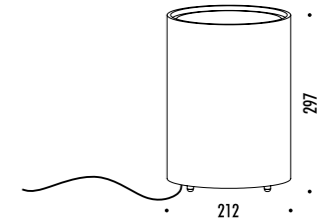

CE IP65

1A3630300.00.00	BIANCO OPACO / MATT WHITE - ON/OFF	100-240 V - 50/60 Hz - MAX 18 W LED - E27 CAVO NERO 5 m CONNETTORE DRIVER IP68 INCLUSO LAMPADINA NON INCLUSA - VEDI PAG. 361 BLACK CABLE 5 m DRIVER CONNECTOR IP68 INCLUDED BULB NOT INCLUDED - SEE PAGE 361

ACCESSORI OPZIONALI / OPTIONAL ACCESSORIES

1A1660000.00.00	STANDARD	CONNETTORE DRIVER IP68 - 1 PEZZO DRIVER CONNECTOR IP68 - 1 PIECE