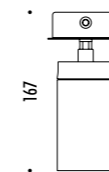

1A3430300.00.00	BIANCO OPACO / MATT WHITE - ON/OFF	100-240 V - 50/60 Hz - MAX 10 W LED - GU10 CAVO BIANCO 2 m - ORIENTABILE LAMPADINA NON INCLUSA - VEDI PAG. 361-363 ACCESSORI OPZIONALI LAMPADINA - VEDI PAG. 363 COLLEGABILI MAX 20 APPARECCHI WHITE CABLE 2 m - ADJUSTABLE BULB NOT INCLUDED - SEE PAGE 361-363 OPTIONAL BULB ACCESSORIES - SEE PAGE 363 MAXIMUM 20 CONNECTABLE LUMINAIRES
1A3430400.00.00	NERO OPACO / MATT BLACK - ON/OFF	100-240 V - 50/60 Hz - MAX 10 W LED - GU10 CAVO NERO 2 m - ORIENTABILE LAMPADINA NON INCLUSA - VEDI PAG. 361-363 ACCESSORI OPZIONALI LAMPADINA - VEDI PAG. 363 COLLEGABILI MAX 20 APPARECCHI BLACK CABLE 2 m - ADJUSTABLE BULB NOT INCLUDED - SEE PAGE 361-363 OPTIONAL BULB ACCESSORIES - SEE PAGE 363 MAXIMUM 20 CONNECTABLE LUMINAIRES

ACCESSORI OPZIONALI / OPTIONAL ACCESSORIES

1A3440300.00.00	BIANCO OPACO / MATT WHITE	ROSONE DA PARETE E SOFFITTO WALL AND CEILING ROSE
1A3440400.00.00	NERO OPACO / MATT BLACK