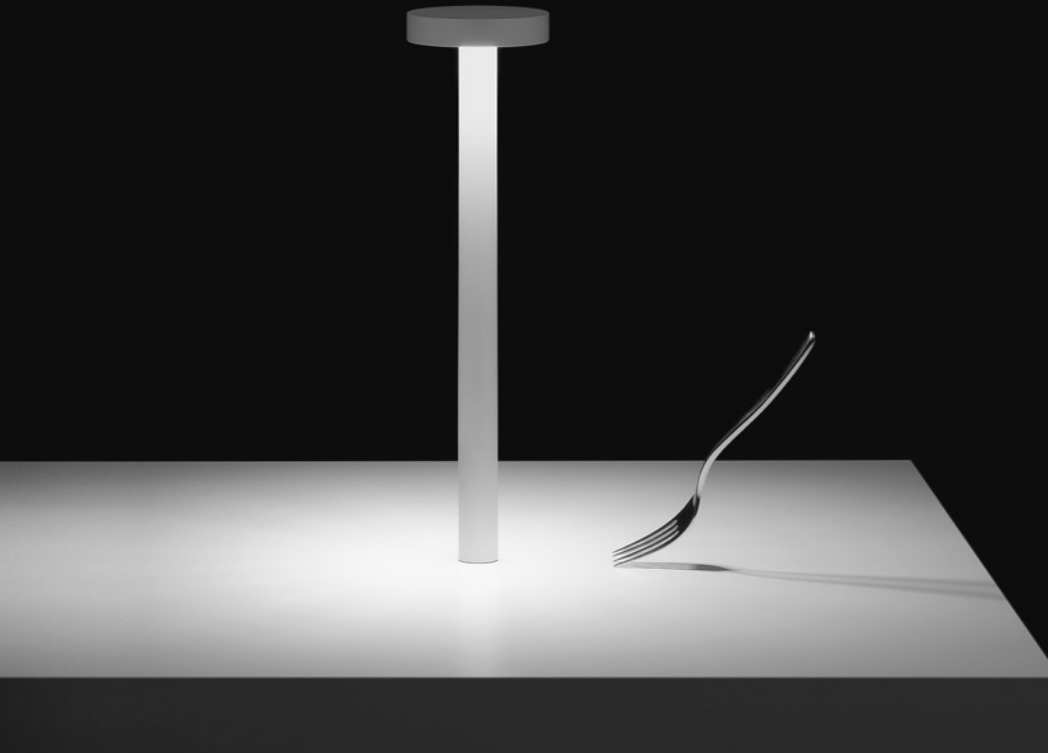

Compasso d'Oro ADI
Mention of Honour
2016

DESIGN DAVIDE GROPPI - 2013
LAMPADA DA TAVOLO - ABS - METACRILATO - METALLO
TABLE LAMP - ABS - METHACRYLATE - METAL

Tetalet

CE IP20

1A0310300.27.00	BIANCO OPACO / MATT WHITE - 2700K - ON/OFF	2 W LED
1A0310300.30.00	BIANCO OPACO / MATT WHITE - 3000K - ON/OFF	2700K - 165 lm - CRI > 90 / 3000K - 178 lm - CRI > 90
1A0310400.27.00	NERO OPACO / MATT BLACK - 2700K - ON/OFF	BASE A FISSAGGIO MAGNETICO
1A0310400.30.00	NERO OPACO / MATT BLACK - 3000K - ON/OFF	BATTERIA RICARICABILE 4,8 V DC - NiMH 4300 mAh - ON/OFF TOUCH - AUTONOMIA BATTERIA DODICI ORE
1A0311800.27.00	ORO OPACO / MATT GOLD - 2700K - ON/OFF	CARICABATTERIE INCLUSO INPUT 110-240 V - 50/60 Hz
1A0311800.30.00	ORO OPACO / MATT GOLD - 3000K - ON/OFF	ACCESSORIO OPZIONALE TAVOLINO - VEDI PAG. 15
		MINIMO 3 PEZZI PER FINITURA
		MAGNETIC FIXING BASE
		RECHARGEABLE BATTERY 4,8 V DC - NiMH 4300 mAh - ON/OFF TOUCH - BATTERY LIFE TWELVE HOURS
		INCLUDES CHARGER INPUT 110-240 V - 50/60 Hz
		TABLE OPTIONAL ACCESSORY - SEE PAGE 15
		MINIMUM 3 PIECES PER FINISH

ACCESSORI OPZIONALI / OPTIONAL ACCESSORIES

1A0430300.00.00	BIANCO OPACO / MATT WHITE	BATTERIA RICARICABILE / RECHARGEABLE BATTERY
1A0430400.00.00	NERO OPACO / MATT BLACK	4,8 V DC - NiMH 4300 mAh
1A0431800.00.00	ORO OPACO / MATT GOLD	

1Z0000073	STANDARD	CARICABATTERIE / CHARGER
		INPUT 110-240 V - 50/60 Hz - OUTPUT 6 V DC - 1A - 6 W - IP20