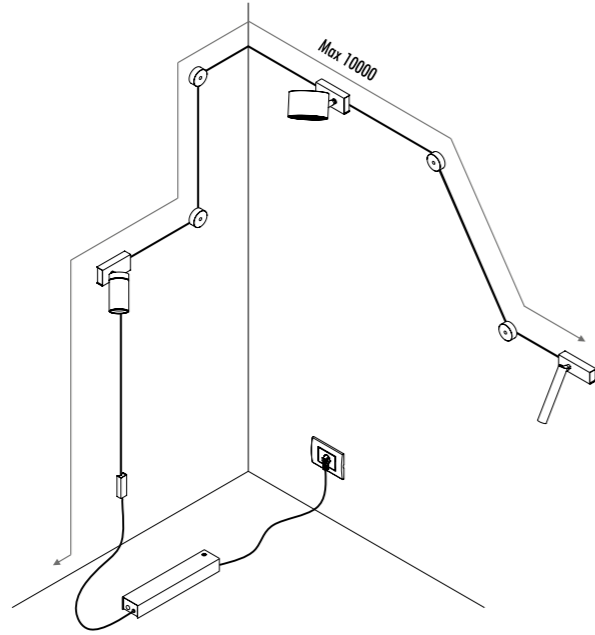

KIT ROSONE DA PARETE E SOFFITTO / WALL AND CEILING ROSE KIT