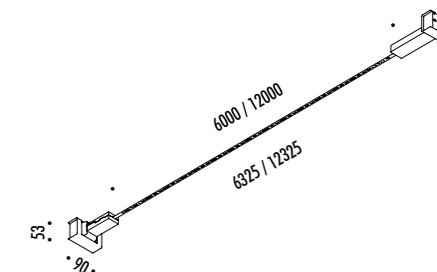

CE IP20

1A2250400.27.40	NERO OPACO / MATT BLACK - 2700K - ENDLESS	<b>INFINITO 6 ENDLESS</b> 48 V DC - 57 W LED 2700K - 6576 lm - CRI>90 / 3000K - 6708 lm - CRI>90 MODULO LED LUNGHEZZA 6 m - NASTRO IN ACCIAIO ARMONICO LARGHEZZA 19 mm SEZIONABILE OGNI 96,6 mm KIT DI ALIMENTAZIONE OBBLIGATORIO ENDLESS NON INCLUSO - VEDI PAG. 247-251 ACCESSORI OPZIONALI NON INCLUSI - VEDI PAG. 223 LED MODULE 6 m LONG - HARMONIC STEEL STRIP 19 mm WIDE CAN BE CUT EVERY 96,6 mm COMPULSORY ENDLESS POWER SUPPLY KIT NOT INCLUDED - SEE PAGE 247-251 OPTIONAL ACCESSORIES NOT INCLUDED - SEE PAGE 223
1A2250400.30.40	NERO OPACO / MATT BLACK - 3000K - ENDLESS	
1A2260400.27.40	NERO OPACO / MATT BLACK - 2700K - ENDLESS	<b>INFINITO 12 ENDLESS</b> 48 V DC - 114 W LED 2700K - 13152 lm - CRI>90 / 3000K - 13416 lm - CRI>90 MODULO LED LUNGHEZZA 12 m - NASTRO IN ACCIAIO ARMONICO LARGHEZZA 19 mm SEZIONABILE OGNI 96,6 mm KIT DI ALIMENTAZIONE OBBLIGATORIO ENDLESS NON INCLUSO - VEDI PAG. 247-251 ACCESSORI OPZIONALI NON INCLUSI - VEDI PAG. 223 LED MODULE 12 m LONG - HARMONIC STEEL STRIP 19 mm WIDE CAN BE CUT EVERY 96,6 mm COMPULSORY ENDLESS POWER SUPPLY KIT NOT INCLUDED - SEE PAGE 247-251 OPTIONAL ACCESSORIES NOT INCLUDED - SEE PAGE 223
1A2260400.30.40	NERO OPACO / MATT BLACK - 3000K - ENDLESS	