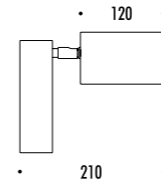

1A3650300.27.20	BIANCO OPACO / MATT WHITE - 2700K	MAX 700 mA DC - 8,4 W LED
1A3650300.30.20	BIANCO OPACO / MATT WHITE - 3000K	2700K - 639 lm - CRI > 90 / 3000K - 639 lm - CRI > 90
1A3650400.27.20	NERO OPACO / MATT BLACK - 2700K	ORIENTABILE
1A3650400.30.20	NERO OPACO / MATT BLACK - 3000K	CONNETTORE DRIVER IP68 INCLUSO - DRIVER NON INCLUSO ADJUSTABLE DRIVER CONNECTOR IP68 INCLUDED - DRIVER NOT INCLUDED

KIT INSTALLAZIONE OBBLIGATORIO / COMPULSORY INSTALLATION KIT

1Z0241110	STANDARD	DRIVER INPUT (110-127 V) 220-240 V - 50/60 Hz - OUTPUT 700 mA DC - (15 W) 30 W - IP68 NOT DIMMABLE

ACCESSORI OPZIONALI / OPTIONAL ACCESSORIES

1A1660000.00.00	STANDARD	CONNETTORE DRIVER IP68 - 1 PEZZO DRIVER CONNECTOR IP68 - 1 PIECE