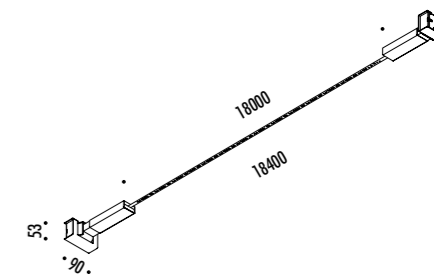

1A2900400.27.05	NERO OPACO / MATT BLACK - 2700K - DIM	FLASH 18 - REMOTE KIT 48 V DC - 171 W LED
1A2900400.30.05	NERO OPACO / MATT BLACK - 3000K - DIM	2700K - 19728 lm - CRI > 90 / 3000K - 20124 lm - CRI > 90
		MODULO LED LUNGHEZZA 18 m - NASTRO IN ACCIAIO ARMONICO LARGHEZZA 10 mm
		SEZIONABILE OGNI 96,6 mm - LUNGHEZZA DISPONIBILE SU RICHIESTA 24 m
		KIT DI ALIMENTAZIONE INDIPENDENTE INCLUSO INPUT 100-240 V - 50/60 Hz - VEDI PAG. 221
		DIMMERABILE DALI - PUSH - 0/1-10 V - TRIAC/IGBT
		ACCESSORI OPZIONALI NON INCLUSI - VEDI PAG. 223
		LED MODULE 18 m LONG - HARMONIC STEEL STRIP 10 mm WIDE
		CAN BE CUT EVERY 96,6 mm - LENGTH AVAILABLE ON REQUEST 24 m
		INCLUDES INDIPENDENT POWER SUPPLY KIT INPUT 100-240 V - 50/60 Hz - SEE PAGE 221
		DALI - PUSH - 0/1-10 V - TRIAC/IGBT DIMMABLE
		OPTIONAL ACCESSORIES NOT INCLUDED - SEE PAGE 223