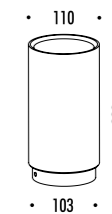

CE IP20

1A2351800.30.00	ORO OPACO / MATT GOLD - 3000K - ON/OFF	2 W LED - 120 lm - CRI > 90 DIFFUSORE BIANCO OPACO - BASE VERNICIATA DORATA BATTERIA RICARICABILE 3,7 V DC - Li-Poly 4800 mAh - USB-C - AUTONOMIA BATTERIA NOVE ORE CAVO USB INCLUSO - CARICABATTERIE / ALIMENTATORE NON INCLUSO /MATT WHITE DIFFUSER - GOLD FINISH BASE RECHARGEABLE BATTERY 3,7 V DC - Li-Poly 4800 mAh - USB-C - BATTERY LIFE NINE HOURS USB CABLE INCLUDED - CHARGER / POWER SUPPLY NOT INCLUDED

ACCESSORI OPZIONALI / OPTIONAL ACCESSORIES

1Z0000088	STANDARD	ALIMENTATORE / POWER SUPPLY INPUT 110-240 V - 50/60 Hz - OUTPUT 5 V DC - 2A - 10 W - IP20

1Z0000132	STANDARD	CAVO NERO DA USB A USB-C / 1 m USB TO USB-C BLACK CABLE / 1 m