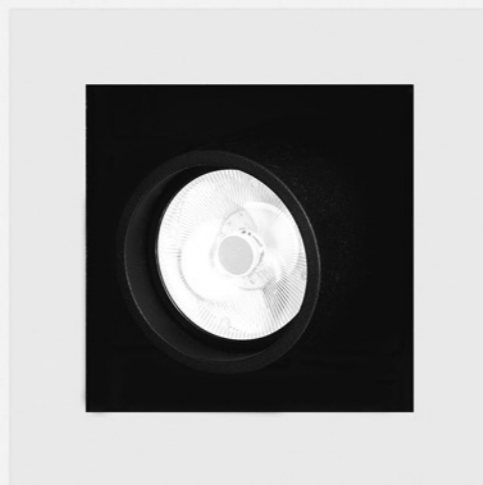

1A0670300.00.00	BIANCO OPACO / MATT WHITE - ON/OFF	100-240 V - 50/60 Hz - MAX 10 W LED - GU10 DIMENSIONI TAGLIO CARTONGESSO 115 x 105 mm - SPAZIO MINIMO PER INCASSO 130 mm ORIENTABILE LAMPADINA NON INCLUSA - VEDI PAG. 361-363 ACCESSORI OPZIONALI LAMPADINA - VEDI PAG. 363 PLASTERBOARD CUT-OUT 115 x 105 mm - MINIMUM SPACE FOR MOUNTING 130 mm ADJUSTABLE BULB NOT INCLUDED - SEE PAGE 361-363 OPTIONAL BULB ACCESSORIES - SEE PAGE 363
1A0673400.00.00	BIANCO - NERO OPACO BICOLORE / MATT WHITE - BLACK BICOLOUR - ON/OFF