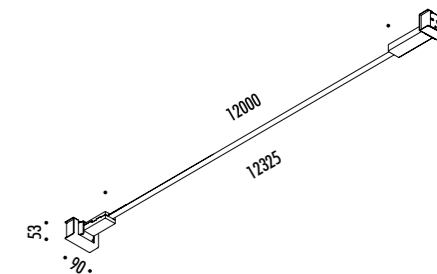

DESIGN DAVIDE GROPPI - 2016
LAMPADA DA PARETE - METALLO
WALL LAMP - METAL

INFINITO 12

ENDLESS SYSTEM VERSION AVAILABLE SEE PAGE 279

CE IP20