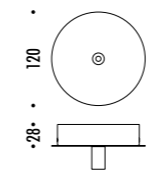

CEILING ROSE

1A2980300.27.40	BIANCO OPACO / MATT WHITE - 2700K - ENDLESS	48 V DC - 5,5 W LED 2700K - 264 lm - CRI > 90 / 3000K - 284 lm - CRI > 90
1A2980300.30.40	BIANCO OPACO / MATT WHITE - 3000K - ENDLESS	ROSONE BIANCO - CAVO BIANCO KIT DI ALIMENTAZIONE OBBLIGATORIO ENDLESS NON INCLUSO - VEDI PAG. 247-251 WHITE CEILING ROSE - WHITE CABLE COMPULSORY ENDLESS POWER SUPPLY KIT NOT INCLUDED - SEE PAGE 247-251
1A2980800.27.40	OTTONE SPAZZOLATO / BRUSHED BRASS - 2700K - ENDLESS	48 V DC - 5,5 W LED 2700K - 264 lm - CRI > 90 / 3000K - 284 lm - CRI > 90
1A2980800.30.40	OTTONE SPAZZOLATO / BRUSHED BRASS - 3000K - ENDLESS	ROSONE NERO - CAVO NERO KIT DI ALIMENTAZIONE OBBLIGATORIO ENDLESS NON INCLUSO - VEDI PAG. 247-251 BLACK CEILING ROSE - BLACK CABLE COMPULSORY ENDLESS POWER SUPPLY KIT NOT INCLUDED - SEE PAGE 247-251