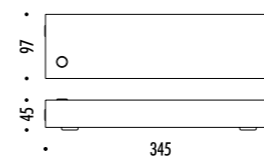

CE IP20

DRIVER

1A3400009.30.06	STANDARD - 3000K	24 V DC - 22 W LED - 2000 lm - CRI > 90
		BINARI NERI - CAVO NERO
		KIT DI ALIMENTAZIONE INDIPENDENTE CON SPINA INCLUSO INPUT 100-240 V - 50/60 Hz - DIMMER
		BLACK RAILS - BLACK CABLE
		INCLUDES INDEPENDENT POWER SUPPLY KIT WITH PLUG INPUT 100-240 V - 50/60 Hz - DIMMER