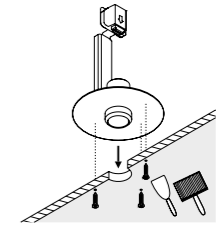

KIT INSTALLAZIONE OBBLIGATORI / COMPULSORY INSTALLATION KITS

1A2170400.00.00	NERO OPACO / MATT BLACK	FLANGIA PER CARTONGESSO 12,5 mm / PLASTERBOARD FLANGE 12,5 mm DIMENSIONI TAGLIO CARTONGESSO Ø 35 mm - SPAZIO MINIMO PER INCASSO 190 mm PLASTERBOARD CUT-OUT Ø 35 mm - MINIMUM SPACE FOR MOUNTING 190 mm
1A3980400.00.00	NERO OPACO / MATT BLACK - IP65	FLANGIA PER CARTONGESSO 12,5 mm / PLASTERBOARD FLANGE 12,5 mm DIMENSIONI TAGLIO CARTONGESSO Ø 35 mm - SPAZIO MINIMO PER INCASSO 190 mm PLASTERBOARD CUT-OUT Ø 35 mm - MINIMUM SPACE FOR MOUNTING 190 mm