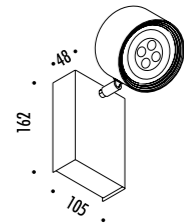

1A3650300.27.20	BIANCO OPACO / MATT WHITE - 2700K	MAX 700 mA DC - 8,4 W LED
1A3650300.30.20	BIANCO OPACO / MATT WHITE - 3000K	2700K - 639 lm - CRI > 90 / 3000K - 639 lm - CRI > 90
1A3650400.27.20	NERO OPACO / MATT BLACK - 2700K	ORIENTABILE
1A3650400.30.20	NERO OPACO / MATT BLACK - 3000K	CONNETTORE DRIVER IP68 INCLUSO - DRIVER NON INCLUSO ADJUSTABLE DRIVER CONNECTOR IP68 INCLUDED - DRIVER NOT INCLUDED

KIT INSTALLAZIONE OBBLIGATORIO / COMPULSORY INSTALLATION KIT

1Z0241110	STANDARD	DRIVER INPUT (110-127 V) 220-240 V - 50/60 Hz - OUTPUT 700 mA DC - (15 W) 30 W - IP68 NOT DIMMABLE

ACCESSORI OPZIONALI / OPTIONAL ACCESSORIES

1A1660000.00.00	STANDARD	CONNETTORE DRIVER IP68 - 1 PEZZO DRIVER CONNECTOR IP68 - 1 PIECE