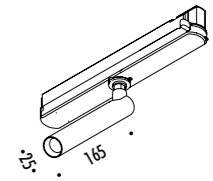

KIT INSTALLAZIONE OPZIONALI / OPTIONAL INSTALLATION KITS

1A2800300.11.00	BIANCO OPACO / MATT WHITE	CONNETTORE LINEARE LINEAR CONNECTOR
1A2800400.11.00	NERO OPACO / MATT BLACK	
1A2800300.09.00	BIANCO OPACO / MATT WHITE	CONNETTORE L INTERNO INTERNAL L CONNECTOR
1A2800400.09.00	NERO OPACO / MATT BLACK	
1A2800300.08.00	BIANCO OPACO / MATT WHITE	CONNETTORE L ESTERNO EXTERNAL L CONNECTOR
1A2800400.08.00	NERO OPACO / MATT BLACK	
1A2800300.14.00	BIANCO OPACO / MATT WHITE	CONNETTORE T DX RIGHT T CONNECTOR
1A2800400.14.00	NERO OPACO / MATT BLACK	
1A2800300.10.00	BIANCO OPACO / MATT WHITE	CONNETTORE T SX LEFT T CONNECTOR
1A2800400.10.00	NERO OPACO / MATT BLACK	
1A2800300.15.00	BIANCO OPACO / MATT WHITE	CONNETTORE X X CONNECTOR
1A2800400.15.00	NERO OPACO / MATT BLACK	
1A2800000.04.00	STANDARD H. 1500 mm	CAVO DI SOSPENSIONE REGOLABILE ADJUSTABLE SUSPENSION CABLE
1A2800000.05.00	STANDARD H. 3000 mm	
1A2800000.06.00	STANDARD H. 5000 mm	
1A2800000.17.00	STANDARD	STRUMENTO TAGLIO CUTTING TOOL
1A2800300.16.00	BIANCO OPACO / MATT WHITE	ELEMENTO DI ALIMENTAZIONE INTERMEDIO POWER INTERMEDIATE CONNECTOR
1A2800400.16.00	NERO OPACO / MATT BLACK	