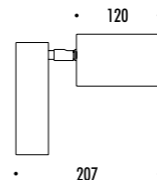

1A1080300.00.04	BIANCO OPACO / MATT WHITE - PUSH	220-240 V - 50/60 Hz - MAX 21 W LED ORIENTABILE MODULO LED NON INCLUSO - VEDI PAG. 363 ACCESSORI OPZIONALI MODULO LED - VEDI PAG. 363 ADJUSTABLE LED MODULE NOT INCLUDED - SEE PAGE 363 OPTIONAL LED MODULE ACCESSORIES - SEE PAGE 363
1A1080400.00.04	NERO OPACO / MATT BLACK - PUSH