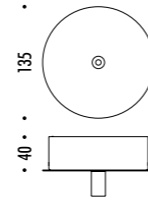

DESIGN MASSIMILIANO ALAJMO - RAFFAELE ALAJMO - 2010
LAMPADA A SOSPENSIONE - METALLO
SUSPENSION LAMP - METAL

CE IP20 0.5 m

OVONELPIATTO

CEILING ROSE