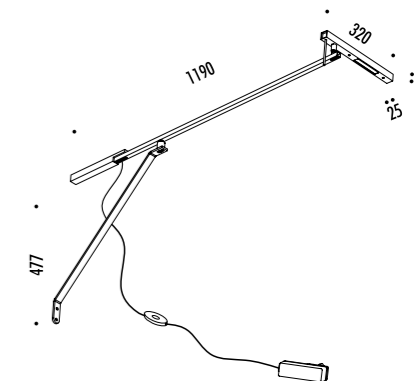

1A2570400.27.06	NERO OPACO / MATT BLACK - 2700K	24 V DC - 15,5 W LED - UGR < 19
1A2570400.30.06	NERO OPACO / MATT BLACK - 3000K	2700K - 765 lm - CRI > 90 / 3000K - 823 lm - CRI > 90
		CAVO NERO - ORIENTABILE
		DRIVER INDIPENDENTE INCLUSO INPUT 110-240 V - 50/60 Hz - DIMMER
		BLACK CABLE - ADJUSTABLE
		INCLUDES INDEPENDENT DRIVER INPUT 110-240 V - 50/60 Hz - DIMMER