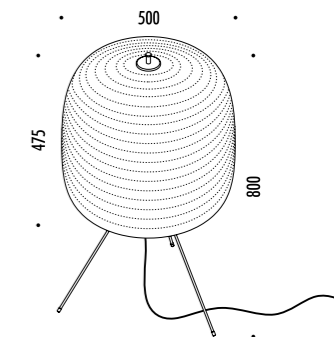

DESIGN DAVIDE GROPPI - PAOLA LENTI - 2013
LAMPADA DA ESTERNO - METALLO - PBT - POLICARBONATO
OUTDOOR LAMP - METAL - PBT - POLYCARBONATE

CE IP65

SHOJI OUTDOOR