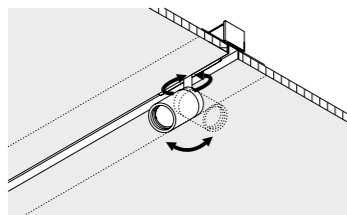

CE IP20

1A2810400.01.00	NERO OPACO / MATT BLACK	48 V DC - MAX 15 A BINARIO PER CARTONGESSO 12,5 mm LUNGHEZZA 2000 mm DIMENSIONI TAGLIO CARTONGESSO 2000 x 26 mm SPAZIO MINIMO PER INCASSO 100 mm KIT INSTALLAZIONE OBBLIGATORIO NON INCLUSO PLASTERBOARD TRACK 12,5 mm - 2000 mm LENGTH PLASTERBOARD CUT-OUT 2000 x 26 mm MINIMUM SPACE FOR MOUNTING 100 mm COMPULSORY INSTALLATION KIT NOT INCLUDED

KIT INSTALLAZIONE OBBLIGATORI / COMPULSORY INSTALLATION KITS

1Z1120250	STANDARD	DRIVER ON/OFF INPUT 100-240 V - 50/60 Hz - OUTPUT 48 V DC - 150 W - IP67
1Z1120380	STANDARD	DRIVER ON/OFF INPUT 100-240 V - 50/60 Hz - OUTPUT 48 V DC - 320 W - IP67
1A2810000.11.00	STANDARD	POWER KIT ON/OFF - COMPATIBILE DALI INPUT 100-240 V - 50/60 Hz - OUTPUT 48 V DC - 150 W - IP20
1A2810000.12.00	STANDARD	POWER KIT ON/OFF - COMPATIBILE DALI INPUT 100-240 V - 50/60 Hz - OUTPUT 48 V DC - 320 W - IP20

KIT INSTALLAZIONE OBBLIGATORI / COMPULSORY INSTALLATION KITS

1A2810400.02.00	NERO OPACO / MATT BLACK	48 V DC - MAX 15 A ELEMENTO DI ALIMENTAZIONE POWER CONNECTOR
1A2810400.03.00	NERO OPACO / MATT BLACK	TAPPO DI CHIUSURA PER ALIMENTAZIONE END CAP FOR POWER CONNECTOR
1A2810400.04.00	NERO OPACO / MATT BLACK	TAPPO DI CHIUSURA END CAP
1A2810400.05.00	NERO OPACO / MATT BLACK	48 V DC - MAX 15 A CONNETTORE LINEARE / ACQUISTARE INSIEME A 1A2810400.06.00 LINEAR CONNECTOR / TO BUY TOGETHER WITH 1A2810400.06.00
1A2810400.06.00	NERO OPACO / MATT BLACK	STAFFA DI RINFORZO REINFORCING BRACKET
1A2810000.07.00	STANDARD	MORSETTO CON PINZA M6 CLAMP WITH M6 GRIPPE
1A2810000.08.00	STANDARD	SET SOSPENSIONE SUSPENSION SET
1A2810000.09.00	STANDARD	PROTEZIONE PER INSTALLAZIONE CARTONGESSO 2000 mm PLASTER INSTALLATION GUARD 2000 mm
1A2810000.10.00	STANDARD	STRUMENTO TAGLIO CUTTING TOOL