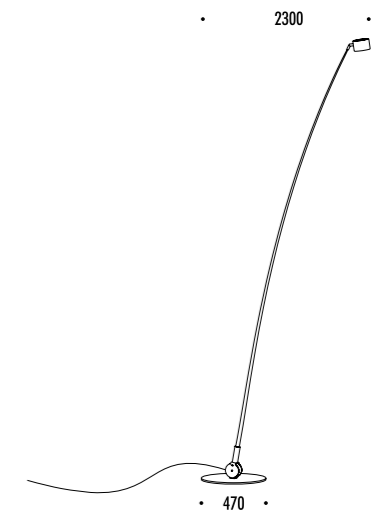

1A3770300.27.20	BIANCO OPACO / MATT WHITE - 2700K	MAX 700 mA DC - 8,4 W LED 2700K - 639 lm - CRI > 90 / 3000K - 639 lm - CRI > 90
1A3770300.30.20	BIANCO OPACO / MATT WHITE - 3000K	CAVO NERO 5,5 m - ORIENTABILE
1A3770400.27.20	NERO OPACO / MATT BLACK - 2700K	CONNETTORE DRIVER IP68 INCLUSO - DRIVER NON INCLUSO
1A3770400.30.20	NERO OPACO / MATT BLACK - 3000K	BLACK CABLE 5,5 m - ADJUSTABLE DRIVER CONNECTOR IP68 INCLUDED - DRIVER NOT INCLUDED

KIT INSTALLAZIONE OBBLIGATORIO / COMPULSORY INSTALLATION KIT

1Z0241110	STANDARD	DRIVER INPUT (110-127 V) 220-240 V - 50/60 Hz - OUTPUT 700 mA DC - (15 W) 30 W - IP68 NOT DIMMABLE

ACCESSORI OPZIONALI / OPTIONAL ACCESSORIES

1A1660000.00.00	STANDARD	CONNETTORE DRIVER IP68 - 1 PEZZO DRIVER CONNECTOR IP68 - 1 PIECE