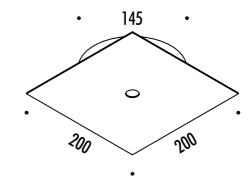

CE IP20

1A2500300.27.00	BIANCO OPACO / MATT WHITE - 2700K - ON/OFF	100-240 V - 50/60 Hz - 8,5 W LED 2700K - 460 lm - CRI > 90 / 3000K - 495 lm - CRI > 90
1A2500300.30.00	BIANCO OPACO / MATT WHITE - 3000K - ON/OFF