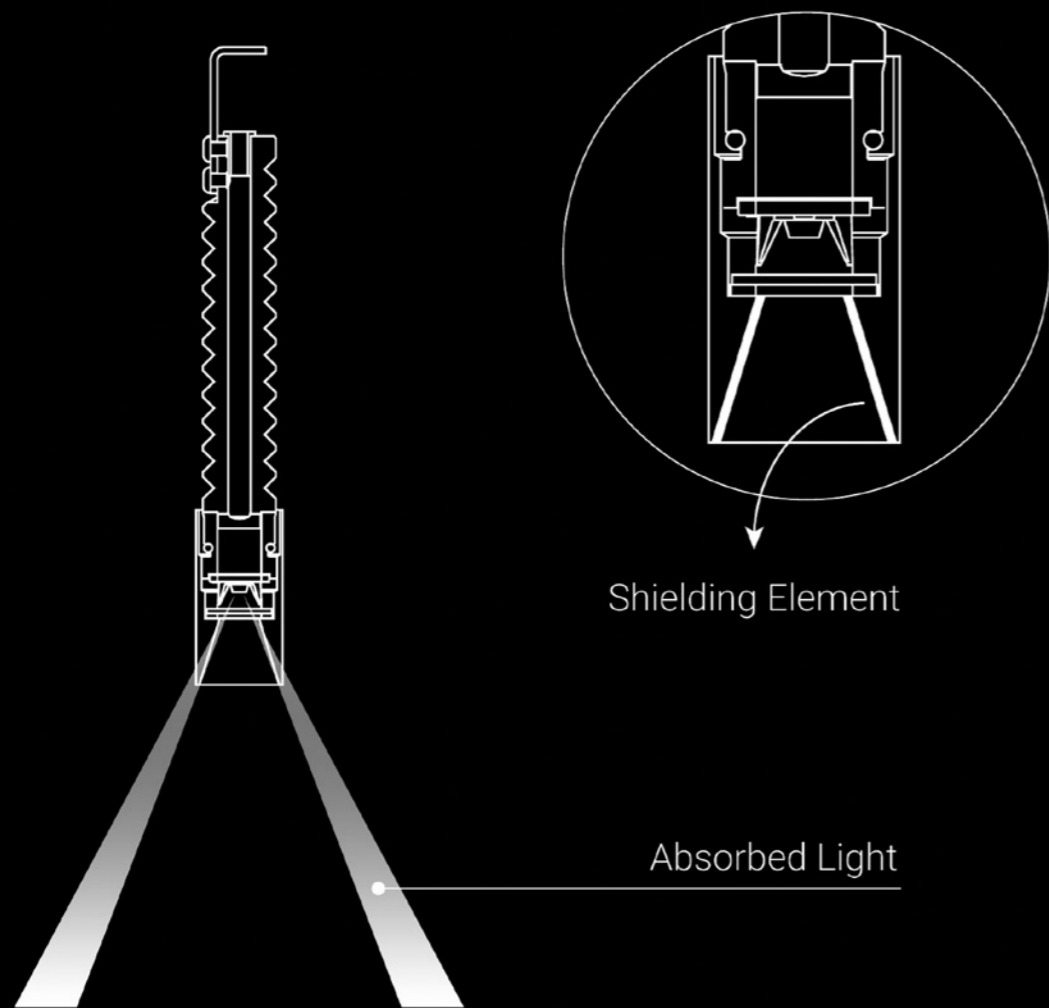

Shielding Element

Absorbed Light

Il sistema **Extradark** è l'unione di un'ottica TIR in PMMA ottico a un elemento che scherma geometricamente l'angolo di visione del fascio luminoso ottenendo un'elevata uniformità di illuminamento e il pieno controllo dell'emissione.

L'elemento ottico schermante, con finitura nero lucido, permette di controllare la riflessione speculare della luce e quindi di controllare in maniera perfetta l'indice di abbagliamento ($UGR^* < 19$).

*L'acronimo UGR sta per Unified Glare Rating, ossia l'indice unificato di abbagliamento luminoso di tipo molesto. Questo indice è oggetto di norme nazionali ed europee che ne stabiliscono i limiti consentiti negli ambienti lavorativi.

The **Extradark** system associates an optical TIR PMMA lens to an element that geometrically shields the light beam viewing angle to obtain highly uniform lighting and full beam control.

The polished black light shield is used to control the mirror reflection of the light, perfectly controlling the unified glare rating ($UGR^* < 19$).

*UGR stands for Unified Glare Rating. The rating is subject to national and European standards that set the permitted limits in working environments.