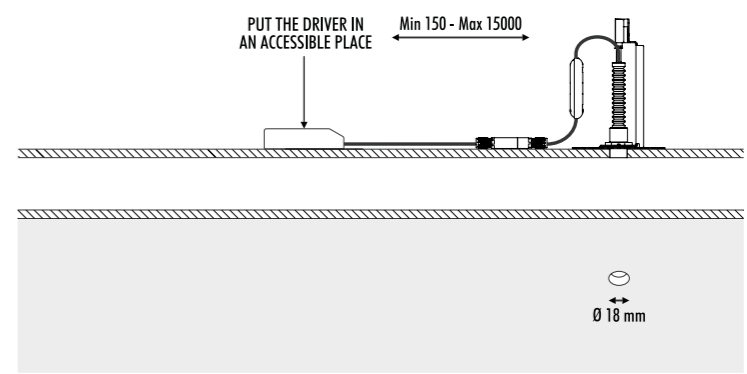

KIT INSTALLAZIONE OBBLIGATORI / COMPULSORY INSTALLATION KITS

1Z0240870.24	STANDARD	DRIVER INPUT (110-127 V) 220-240 V - 50/60 Hz - OUTPUT 24 V DC - (15 W) 20 W - IP20 PUSH - 0/1-10 V DIMMABLE
1Z0241180.24	STANDARD	DRIVER INPUT (110-127 V) 220-240 V - 50/60 Hz - OUTPUT 24 V DC - (15 W) 16 W - IP20 DALI DIMMABLE
1Z0240850.24	STANDARD	DRIVER INPUT 220-240 V - 50/60 Hz - OUTPUT 24 V DC - 20 W - IP20 TRIAC DIMMABLE