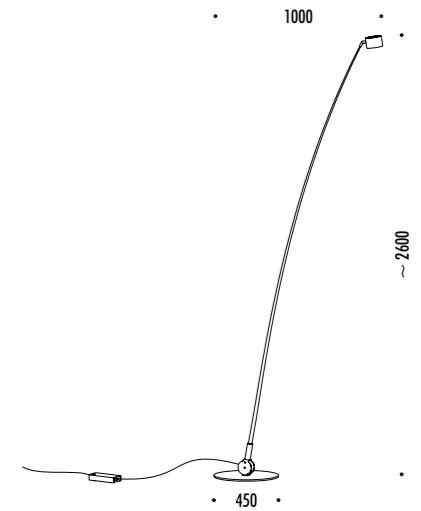

1A3750309.27.06	BIANCO OPACO / MATT WHITE - 2700K	220-240 V - 50/60 Hz - MAX 21 W LED 2700K - 1808 lm - CRI > 90 / 3000K - 1890 lm - CRI > 90
1A3750309.30.06	BIANCO OPACO / MATT WHITE - 3000K	CAVO BIANCO - ORIENTABILE DIMMER ACCESSORI OPZIONALI MODULO LED - VEDI PAG. 363 WHITE CABLE - ADJUSTABLE DIMMER OPTIONAL LED MODULE ACCESSORIES - SEE PAGE 363
1A3750409.27.06	NERO OPACO / MATT BLACK - 2700K	220-240 V - 50/60 Hz - MAX 21 W LED 2700K - 1808 lm - CRI > 90 / 3000K - 1890 lm - CRI > 90
1A3750409.30.06	NERO OPACO / MATT BLACK - 3000K	CAVO NERO - ORIENTABILE DIMMER ACCESSORI OPZIONALI MODULO LED - VEDI PAG. 363 BLACK CABLE - ADJUSTABLE DIMMER OPTIONAL LED MODULE ACCESSORIES - SEE PAGE 363