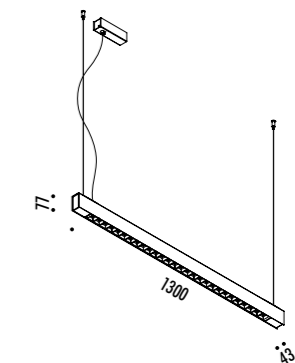

CE IP20

CEILING ROSE

1A2940300.30.01	BIANCO OPACO / MATT WHITE - 3000K - DALI	110-240 V - 50/60 Hz - 78 W LED - UGR < 19 4292 lm (DOWN) - 4360 lm (UP) - CRI > 80 DOPPIA EMISSIONE CON ACCENSIONE SEPARATA ROSONE BIANCO - CAVO TRASPARENTE - CAVI DI SOSPENSIONE IN ACCIAIO INOX 304 ACCESSORI OPZIONALI KIT SOSPENSIONE - VEDI PAG. 123 DUAL EMISSION AND SEPARATED SWITCH WHITE CEILING ROSE - TRANSPARENT CABLE - 304 STAINLESS STEEL SUSPENSION CABLES OPTIONAL ACCESSORIES SUSPENSION KIT - SEE PAGE 123