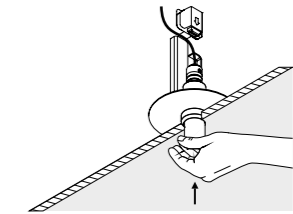

PLASTERBOARD FLANGE IP65

PUT THE DRIVER IN
AN ACCESSIBLE PLACE

Min 150 - Max 15000

KIT INSTALLAZIONE OPZIONALI / OPTIONAL INSTALLATION KITS

1A2380000.00.00	STANDARD	CASSAFORMA PER LATERIZIO / PLASTER BOX DIMENSIONI 189 x 445 mm
1A2230000.00.00	STANDARD	CASSAFORMA PER CEMENTO ARMATO / CONCRETE BOX DIMENSIONI 189 x 445 mm

KIT INSTALLAZIONE OBBLIGATORI / COMPULSORY INSTALLATION KITS

1Z0240870.24	STANDARD	DRIVER INPUT (110-127 V) 220-240 V - 50/60 Hz - OUTPUT 24 V DC - (15 W) 20 W - IP20 PUSH - 0/1-10 V DIMMABLE
1Z0241180.24	STANDARD	DRIVER INPUT (110-127 V) 220-240 V - 50/60 Hz - OUTPUT 24 V DC - (15 W) 16 W - IP20 DALI DIMMABLE
1Z0240850.24	STANDARD	DRIVER INPUT 220-240 V - 50/60 Hz - OUTPUT 24 V DC - 20 W - IP20 TRIAC DIMMABLE