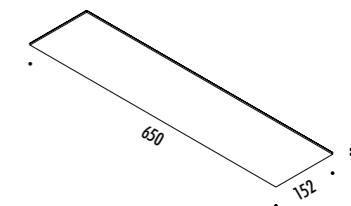

DESIGN DAVIDE GROPPI - 2001  
 LAMPADA DA PARETE E DA SOFFITTO - METALLO  
 WALL AND CEILING LAMP - METAL

SPOT ENDLESS

LE CASAMBI VERSION

CE IP20

1A1080300.00.41	BIANCO OPACO / MATT WHITE - ENDLESS CASAMBI	48 V DC - MAX 15,5 W LED KIT DI ALIMENTAZIONE OBBLIGATORIO ENDLESS NON INCLUSO - VEDI PAG. 247-251 DIMMERABILE CON CONTROLLO WIRELESS CASAMBI MODULO LED NON INCLUSO - VEDI PAG. 363 ACCESSORI OPZIONALI MODULO LED - VEDI PAG. 363 COMPULSORY ENDLESS POWER SUPPLY KIT NOT INCLUDED - SEE PAGE 247-251 DIMMABLE WITH CASAMBI WIRELESS CONTROL LED MODULE NOT INCLUDED - SEE PAGE 363 OPTIONAL LED MODULE ACCESSORIES - SEE PAGE 363
1A1080400.00.41	NERO OPACO / MATT BLACK - ENDLESS CASAMBI	