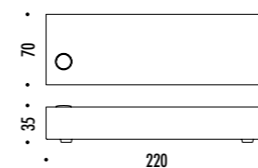

DRIVER

1A2510409.27.06	NERO OPACO / MATT BLACK - 2700K	110-240 V - 50/60 Hz - 15,5 W LED - UGR < 19
1A2510409.30.06	NERO OPACO / MATT BLACK - 3000K	2700K - 765 lm - CRI > 90 / 3000K - 823 lm - CRI > 90
1A2511800.27.06	ORO OPACO / MATT GOLD - 2700K	CAVO NERO - ORIENTABILE
1A2511800.30.06	ORO OPACO / MATT GOLD - 3000K	ALIMENTAZIONE CON SPINA - DIMMER
		BLACK CABLE - ADJUSTABLE
		POWER SUPPLY WITH PLUG - DIMMER