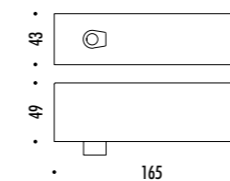

CE IP20

CEILING ROSE

1A2910300.30.01	BIANCO OPACO / MATT WHITE - 3000K - DALI	110-240 V - 50/60 Hz - 39 W LED - UGR < 19 - 4292 lm - CRI > 80
		ROSONE BIANCO - CAVO BIANCO - CAVI DI SOSPENSIONE IN ACCIAIO INOX 304
		ACCESSORI OPZIONALI KIT SOSPENSIONE - VEDI PAG. 123
		WHITE CEILING ROSE - WHITE CABLE - 304 STAINLESS STEEL SUSPENSION CABLES
		OPTIONAL ACCESSORIES SUSPENSION KIT - SEE PAGE 123