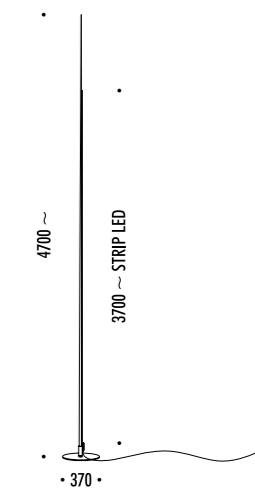

DESIGN DAVIDE GROPPI - GIORGIO RAVA - 2020
LAMPADA DA ESTERNO - FIBRA DI VETRO - METALLO
OUTDOOR LAMP - FIBERGLASS - METAL

CE IP65

ORIGINE OUTDOOR