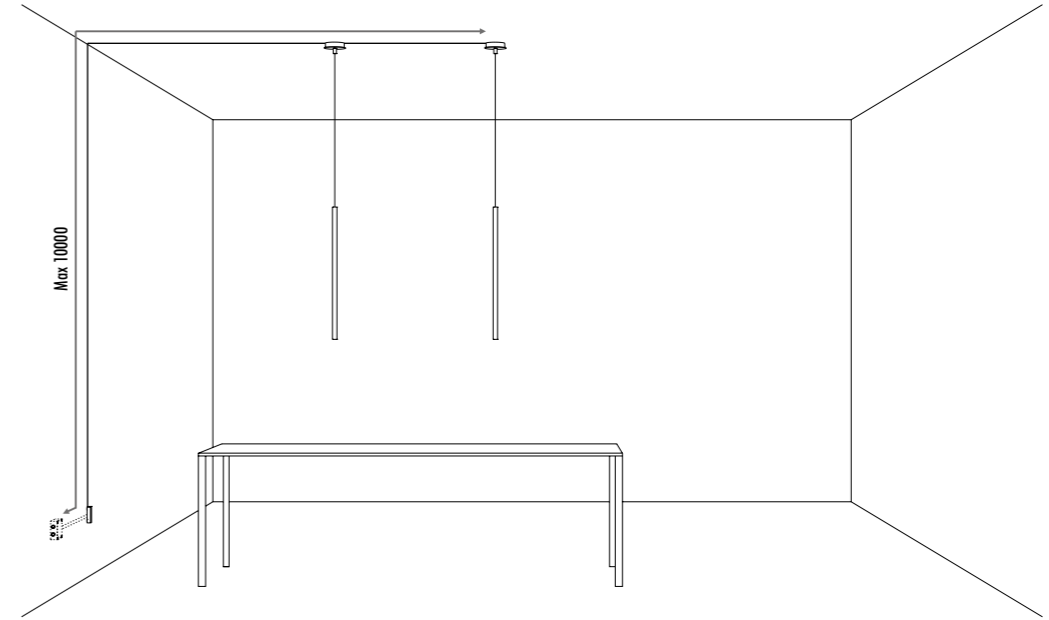

CE IP20

1A2250400.27.40	NERO OPACO / MATT BLACK - 2700K - ENDLESS	<b>INFINITO 6 ENDLESS</b> 48 V DC - 57 W LED 2700K - 6576 lm - CRI>90 / 3000K - 6708 lm - CRI>90 MODULO LED LUNGHEZZA 6 m - NASTRO IN ACCIAIO ARMONICO LARGHEZZA 19 mm SEZIONABILE OGNI 96,6 mm KIT DI ALIMENTAZIONE OBBLIGATORIO ENDLESS NON INCLUSO - VEDI PAG. 247-251 ACCESSORI OPZIONALI NON INCLUSI - VEDI PAG. 223 LED MODULE 6 m LONG - HARMONIC STEEL STRIP 19 mm WIDE CAN BE CUT EVERY 96,6 mm COMPULSORY ENDLESS POWER SUPPLY KIT NOT INCLUDED - SEE PAGE 247-251 OPTIONAL ACCESSORIES NOT INCLUDED - SEE PAGE 223
1A2250400.30.40	NERO OPACO / MATT BLACK - 3000K - ENDLESS	
1A2260400.27.40	NERO OPACO / MATT BLACK - 2700K - ENDLESS	<b>INFINITO 12 ENDLESS</b> 48 V DC - 114 W LED 2700K - 13152 lm - CRI>90 / 3000K - 13416 lm - CRI>90 MODULO LED LUNGHEZZA 12 m - NASTRO IN ACCIAIO ARMONICO LARGHEZZA 19 mm SEZIONABILE OGNI 96,6 mm KIT DI ALIMENTAZIONE OBBLIGATORIO ENDLESS NON INCLUSO - VEDI PAG. 247-251 ACCESSORI OPZIONALI NON INCLUSI - VEDI PAG. 223 LED MODULE 12 m LONG - HARMONIC STEEL STRIP 19 mm WIDE CAN BE CUT EVERY 96,6 mm COMPULSORY ENDLESS POWER SUPPLY KIT NOT INCLUDED - SEE PAGE 247-251 OPTIONAL ACCESSORIES NOT INCLUDED - SEE PAGE 223
1A2260400.30.40	NERO OPACO / MATT BLACK - 3000K - ENDLESS	