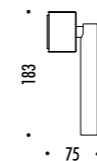

ENDLESS SYSTEM VERSION AVAILABLE SEE PAGE 257-259

CE IP20

1A2280300.27.01	BIANCO OPACO / MATT WHITE - 2700K - DALI	110-240 V - 50/60 Hz - 8 W LED 2700K - 327 lm - CRI > 90 / 3000K - 352 lm - CRI > 90 ORIENTABILE ADJUSTABLE
1A2280300.30.01	BIANCO OPACO / MATT WHITE - 3000K - DALI	
1A2280400.27.01	NERO OPACO / MATT BLACK - 2700K - DALI	
1A2280400.30.01	NERO OPACO / MATT BLACK - 3000K - DALI	
1A2280300.27.04	BIANCO OPACO / MATT WHITE - 2700K - PUSH	110-240 V - 50/60 Hz - 8 W LED 2700K - 327 lm - CRI > 90 / 3000K - 352 lm - CRI > 90 ORIENTABILE ADJUSTABLE
1A2280300.30.04	BIANCO OPACO / MATT WHITE - 3000K - PUSH	
1A2280400.27.04	NERO OPACO / MATT BLACK - 2700K - PUSH	
1A2280400.30.04	NERO OPACO / MATT BLACK - 3000K - PUSH