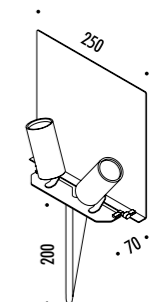

1A3560000.27.20	STANDARD - 2700K	24 V DC - 2 x 4,2 W LED
1A3560000.30.20	STANDARD - 3000K	2700K - 2 x 262 lm - CRI > 90 / 3000K - 2 x 282 lm - CRI > 90
		PIANO A SPECCHIO - RETRO COLORE VERDE - CAVO NERO 5 m - ORIENTABILE
		CONNETTORE DRIVER IP68 INCLUSO - DRIVER NON INCLUSO
		MIRROR TOP - GREEN BACK SIDE - BLACK CABLE 5 m - ADJUSTABLE
		DRIVER CONNECTOR IP68 INCLUDED - DRIVER NOT INCLUDED

ACCESSORI OBBLIGATORI / COMPULSORY ACCESSORIES

1Z1120620	STANDARD	DRIVER
		INPUT 110-240 V - 50/60 Hz - OUTPUT 24 V DC - 25 W - IP67
		NOT DIMMABLE

ACCESSORI OPZIONALI / OPTIONAL ACCESSORIES

1A1660000.00.00	STANDARD	CONNETTORE DRIVER IP68 - 1 PEZZO
		DRIVER CONNECTOR IP68 - 1 PIECE