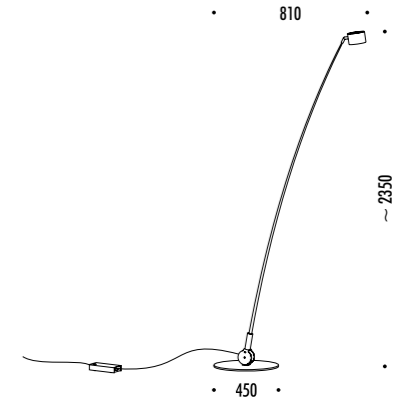

Compasso d'Oro ADI  
Award 2014

DESIGN ENZO CALABRESE - DAVIDE GROPPI - 2011  
LAMPADA DA TERRA - FIBRA DI VETRO - METALLO  
FLOOR LAMP - FIBERGLASS - METAL

SAMPEI 260

CE IP20

DRIVER

1A3740309.27.06	BIANCO OPACO / MATT WHITE - 2700K	220-240 V - 50/60 Hz - MAX 21 W LED 2700K - 1808 lm - CRI > 90 / 3000K - 1890 lm - CRI > 90
1A3740309.30.06	BIANCO OPACO / MATT WHITE - 3000K	CAVO BIANCO - ORIENTABILE DIMMER ACCESSORI OPZIONALI MODULO LED - VEDI PAG. 363 WHITE CABLE - ADJUSTABLE DIMMER OPTIONAL LED MODULE ACCESSORIES - SEE PAGE 363
1A3740409.27.06	NERO OPACO / MATT BLACK - 2700K	220-240 V - 50/60 Hz - MAX 21 W LED 2700K - 1808 lm - CRI > 90 / 3000K - 1890 lm - CRI > 90
1A3740409.30.06	NERO OPACO / MATT BLACK - 3000K	CAVO NERO - ORIENTABILE DIMMER ACCESSORI OPZIONALI MODULO LED - VEDI PAG. 363 BLACK CABLE - ADJUSTABLE DIMMER OPTIONAL LED MODULE ACCESSORIES - SEE PAGE 363