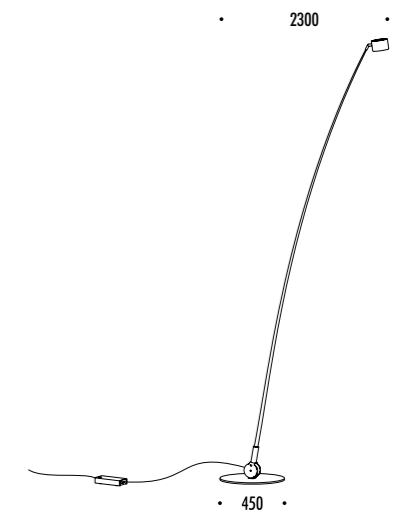

1A3760309.27.06	BIANCO OPACO / MATT WHITE - 2700K	220-240 V - 50/60 Hz - MAX 21 W LED 2700K - 1832 lm - CRI > 90 / 3000K - 1915 lm - CRI > 90
1A3760309.30.06	BIANCO OPACO / MATT WHITE - 3000K	CAVO BIANCO - ORIENTABILE DIMMER ACCESSORI OPZIONALI MODULO LED - VEDI PAG. 363 WHITE CABLE - ADJUSTABLE DIMMER OPTIONAL LED MODULE ACCESSORIES - SEE PAGE 363
1A3760409.27.06	NERO OPACO / MATT BLACK - 2700K	220-240 V - 50/60 Hz - MAX 21 W LED 2700K - 1832 lm - CRI > 90 / 3000K - 1915 lm - CRI > 90
1A3760409.30.06	NERO OPACO / MATT BLACK - 3000K	CAVO NERO - ORIENTABILE DIMMER ACCESSORI OPZIONALI MODULO LED - VEDI PAG. 363 BLACK CABLE - ADJUSTABLE DIMMER OPTIONAL LED MODULE ACCESSORIES - SEE PAGE 363