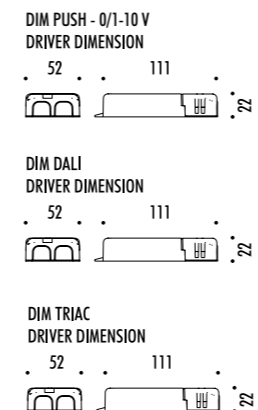

KIT INSTALLAZIONE OBBLIGATORI / COMPULSORY INSTALLATION KITS

1Z0240870.24	STANDARD	DRIVER INPUT (110-127 V) 220-240 V - 50/60 Hz - OUTPUT 24 V DC - (15 W) 20 W - IP20 PUSH - 0/1-10 V DIMMABLE
1Z0241180.24	STANDARD	DRIVER INPUT (110-127 V) 220-240 V - 50/60 Hz - OUTPUT 24 V DC - (15 W) 16 W - IP20 DALI DIMMABLE
1Z0240850.24	STANDARD	DRIVER INPUT 220-240 V - 50/60 Hz - OUTPUT 24 V DC - 20 W - IP20 TRIAC DIMMABLE