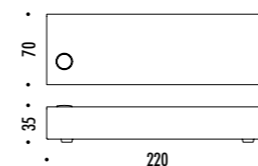

Compasso d'Oro ADI
Award 2014

DESIGN ENZO CALABRESE - DAVIDE GROPPI - 2011
LAMPADA DA TERRA - FIBRA DI VETRO - METALLO
FLOOR LAMP - FIBERGLASS - METAL

SAMPEI 440

CE IP20

DRIVER