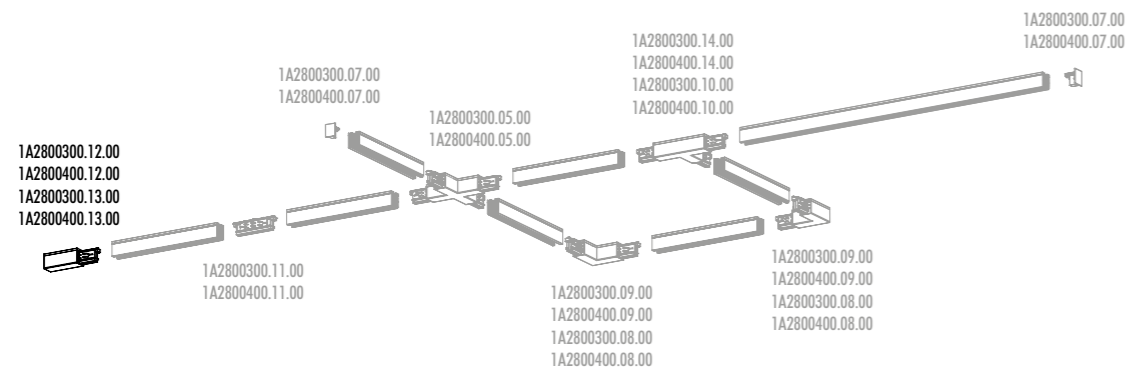

CE IP20

1A2800300.01.00	BINARIO 1 m BIANCO / TRACK 1 m WHITE	SISTEMA BINARIO A 6 CONDUTTORI EUROSTANDARD EUROSTANDARD 6 CONDUCTORS TRACK SYSTEM L1/L2/L3/N/TERRA - 16S/440 V AC - 3,6 kVA/10,8 kVA D+/D - 2 x 1 A/50 V FELV AC (DALI)
1A2800400.01.00	BINARIO 1 m NERO / TRACK 1 m BLACK	
1A2800300.02.00	BINARIO 2 m BIANCO / TRACK 2 m WHITE	
1A2800400.02.00	BINARIO 2 m NERO / TRACK 2 m BLACK	
1A2800300.03.00	BINARIO 3 m BIANCO / TRACK 3 m WHITE	
1A2800400.03.00	BINARIO 3 m NERO / TRACK 3 m BLACK	

KIT INSTALLAZIONE OBBLIGATORI / COMPULSORY INSTALLATION KITS

1A2800300.13.00	BIANCO OPACO / MATT WHITE	ELEMENTO DI ALIMENTAZIONE DX POWER RIGHT CONNECTOR
1A2800400.13.00	NERO OPACO / MATT BLACK	
1A2800300.12.00	BIANCO OPACO / MATT WHITE	ELEMENTO DI ALIMENTAZIONE SX POWER LEFT CONNECTOR
1A2800400.12.00	NERO OPACO / MATT BLACK	
1A2800300.07.00	BIANCO OPACO / MATT WHITE	TAPPO DI CHIUSURA END CAP
1A2800400.07.00	NERO OPACO / MATT BLACK	

ESEMPIO DI INSTALLAZIONE CON ELEMENTO DI ALIMENTAZIONE DX E SX / POWER RIGHT CONNECTOR AND POWER LEFT CONNECTOR LAYOUT EXAMPLE