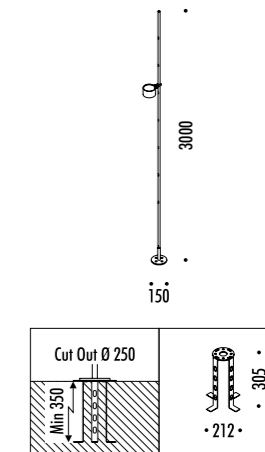

CE IP65

1A360000.27.20	STANDARD - 2700K	MAX 700 mA DC - 8,4 W LED 2700K - 639 lm - CRI > 90 / 3000K - 639 lm - CRI > 90
1A360000.30.20	STANDARD - 3000K	STELO IN ACCIAIO INOX AISI 316L - CAVO NERO 7 m - ORIENTABILE KIT INSTALLAZIONE OPZIONALE NON INCLUSO CONNETTORE DRIVER IP68 INCLUSO - DRIVER NON INCLUSO AIS I 316L STAINLESS STEEL STEM - BLACK CABLE 7 m - ADJUSTABLE OPTIONAL INSTALLATION KIT NOT INCLUDED DRIVER CONNECTOR IP68 INCLUDED - DRIVER NOT INCLUDED

KIT INSTALLAZIONE OBBLIGATORIO / COMPULSORY INSTALLATION KIT

1Z0241110	STANDARD	DRIVER INPUT (110-127 V) 220-240 V - 50/60 Hz - OUTPUT 700 mA DC - (15 W) 30 W - IP68 NOT DIMMABLE

KIT INSTALLAZIONE OPZIONALI / OPTIONAL INSTALLATION KITS

1A362000.00.00	STANDARD	TIRAFONDO INSTALLAZIONE / INSTALLATION ANCHORING BOLT DIMENSIONI TAGLIO Ø 250 mm - SPAZIO MINIMO PER INCASSO 350 mm CUT-OUT Ø 250 mm - MINIMUM SPACE FOR MOUNTING 350 mm

ACCESSORI OPZIONALI / OPTIONAL ACCESSORIES

1A3610400.27.20	NERO OPACO / MATT BLACK - 2700K	TESTA LED SUPPLEMENTARE / ADDITIONAL LED HEAD MAX 700 mA DC - 8,4 W LED 2700K - 639 lm - CRI > 90 / 3000K - 639 lm - CRI > 90 DRIVER NON INCLUSO / DRIVER NOT INCLUDED
1A3610400.30.20	NERO OPACO / MATT BLACK - 3000K	

1A1660000.00.00	STANDARD	CONNETTORE DRIVER IP68 - 1 PEZZO DRIVER CONNECTOR IP68 - 1 PIECE