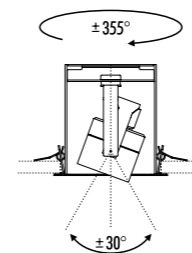

1A0670300.00.00	BIANCO OPACO / MATT WHITE - ON/OFF	100-240 V - 50/60 Hz - MAX 10 W LED - GU10 DIMENSIONI TAGLIO CARTONGESSO 115 x 105 mm - SPAZIO MINIMO PER INCASSO 130 mm ORIENTABILE LAMPADINA NON INCLUSA - VEDI PAG. 361-363 ACCESSORI OPZIONALI LAMPADINA - VEDI PAG. 363 PLASTERBOARD CUT-OUT 115 x 105 mm - MINIMUM SPACE FOR MOUNTING 130 mm ADJUSTABLE BULB NOT INCLUDED - SEE PAGE 361-363 OPTIONAL BULB ACCESSORIES - SEE PAGE 363
1A0673400.00.00	BIANCO - NERO OPACO BICOLORE / MATT WHITE - BLACK BICOLOUR - ON/OFF