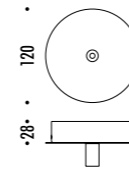

CEILING ROSE

1A2790300.30.00	BIANCO OPACO / MATT WHITE - 3000K - ON/OFF	100-240 V - 50/60 Hz - 5,6 W LED - 354 lm - CRI > 90
		ROSONE BIANCO - CAVO BIANCO
		ACCESSORI OPZIONALI KIT SOSPENSIONE - VEDI PAG. 123
		WHITE CEILING ROSE - WHITE CABLE
		OPTIONAL ACCESSORIES SUSPENSION KIT - SEE PAGE 123