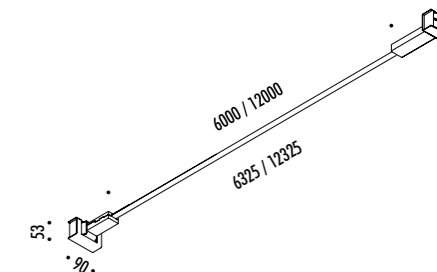

CE IP20

1A2250400.27.40	NERO OPACO / MATT BLACK - 2700K - ENDLESS	<b>INFINITO 6 ENDLESS</b> 48 V DC - 57 W LED 2700K - 6576 lm - CRI>90 / 3000K - 6708 lm - CRI>90 MODULO LED LUNGHEZZA 6 m - NASTRO IN ACCIAIO ARMONICO LARGHEZZA 19 mm SEZIONABILE OGNI 96,6 mm KIT DI ALIMENTAZIONE OBBLIGATORIO ENDLESS NON INCLUSO - VEDI PAG. 247-251 ACCESSORI OPZIONALI NON INCLUSI - VEDI PAG. 223 LED MODULE 6 m LONG - HARMONIC STEEL STRIP 19 mm WIDE CAN BE CUT EVERY 96,6 mm COMPULSORY ENDLESS POWER SUPPLY KIT NOT INCLUDED - SEE PAGE 247-251 OPTIONAL ACCESSORIES NOT INCLUDED - SEE PAGE 223
1A2250400.30.40	NERO OPACO / MATT BLACK - 3000K - ENDLESS	
1A2260400.27.40	NERO OPACO / MATT BLACK - 2700K - ENDLESS	<b>INFINITO 12 ENDLESS</b> 48 V DC - 114 W LED 2700K - 13152 lm - CRI>90 / 3000K - 13416 lm - CRI>90 MODULO LED LUNGHEZZA 12 m - NASTRO IN ACCIAIO ARMONICO LARGHEZZA 19 mm SEZIONABILE OGNI 96,6 mm KIT DI ALIMENTAZIONE OBBLIGATORIO ENDLESS NON INCLUSO - VEDI PAG. 247-251 ACCESSORI OPZIONALI NON INCLUSI - VEDI PAG. 223 LED MODULE 12 m LONG - HARMONIC STEEL STRIP 19 mm WIDE CAN BE CUT EVERY 96,6 mm COMPULSORY ENDLESS POWER SUPPLY KIT NOT INCLUDED - SEE PAGE 247-251 OPTIONAL ACCESSORIES NOT INCLUDED - SEE PAGE 223
1A2260400.30.40	NERO OPACO / MATT BLACK - 3000K - ENDLESS	