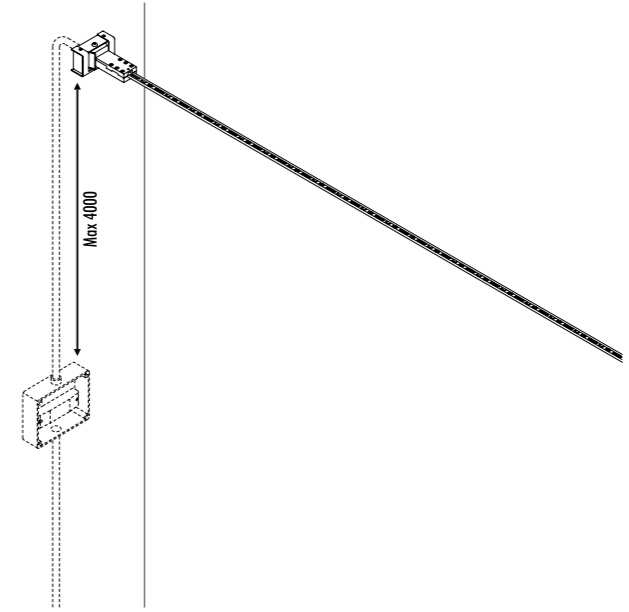

• 68 • • 244 •

CONTROLLER DIMENSION

• 54 • • 170 •

KIT DI ALIMENTAZIONE CON SPINA / POWER SUPPLY KIT WITH PLUG

INFINITO 6 / FLASH 6 / INFINITO 12 / FLASH 12  
POWER KIT WITH PLUG - DIMENSION

• 78 • • 420 •