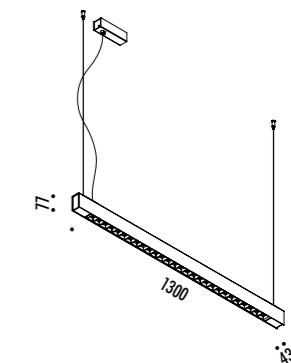

CE IP20

CEILING ROSE

1A2910300.30.01	BIANCO OPACO / MATT WHITE - 3000K - DALI	110-240 V - 50/60 Hz - 39 W LED - UGR < 19 - 4292 lm - CRI > 80
		ROSONE BIANCO - CAVO BIANCO - CAVI DI SOSPENSIONE IN ACCIAIO INOX 304
		ACCESSORI OPZIONALI KIT SOSPENSIONE - VEDI PAG. 123
		WHITE CEILING ROSE - WHITE CABLE - 304 STAINLESS STEEL SUSPENSION CABLES
		OPTIONAL ACCESSORIES SUSPENSION KIT - SEE PAGE 123