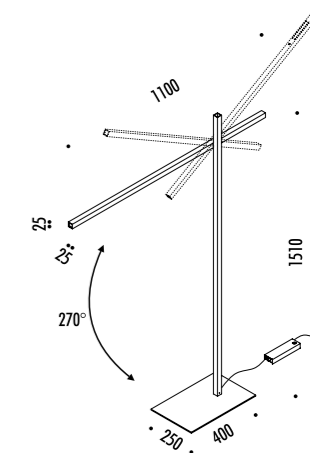

1A2510409.27.06	NERO OPACO / MATT BLACK - 2700K	110-240 V - 50/60 Hz - 15,5 W LED - UGR < 19
1A2510409.30.06	NERO OPACO / MATT BLACK - 3000K	2700K - 765 lm - CRI > 90 / 3000K - 823 lm - CRI > 90
1A2511800.27.06	ORO OPACO / MATT GOLD - 2700K	CAVO NERO - ORIENTABILE
1A2511800.30.06	ORO OPACO / MATT GOLD - 3000K	ALIMENTAZIONE CON SPINA - DIMMER
		BLACK CABLE - ADJUSTABLE
		POWER SUPPLY WITH PLUG - DIMMER