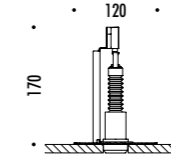

PLASTERBOARD FLANGE IP20