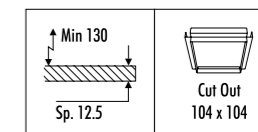

CE IP20 1.0 m

1A0660300.00.00	BIANCO OPACO / MATT WHITE - ON/OFF	100-240 V - 50/60 Hz - MAX 10 W LED - GU10 ORIENTABILE KIT INSTALLAZIONE OBBLIGATORIO NON INCLUSO LAMPADINA NON INCLUSA - VEDI PAG. 361-363 ACCESSORI OPZIONALI LAMPADINA - VEDI PAG. 363 ADJUSTABLE COMPULSORY INSTALLATION KIT NOT INCLUDED BULB NOT INCLUDED - SEE PAGE 361-363 OPTIONAL BULB ACCESSORIES - SEE PAGE 363
1A0660400.00.00	NERO OPACO / MATT BLACK - ON/OFF	

KIT INSTALLAZIONE OBBLIGATORI / COMPULSORY INSTALLATION KITS

1A3500300.00.00	BIANCO OPACO / MATT WHITE	CORNICE PER CARTONGESSO 12,5 mm / PLASTERBOARD FRAME 12,5 mm DIMENSIONI TAGLIO CARTONGESSO 104 x 104 mm - SPAZIO MINIMO PER INCASSO 130 mm PLASTERBOARD CUT-OUT 104 x 104 mm - MINIMUM SPACE FOR MOUNTING 130 mm
1A3500400.00.00	NERO OPACO / MATT BLACK