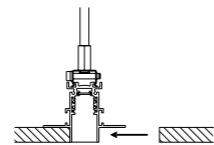

KIT INSTALLAZIONE OBBLIGATORI / COMPULSORY INSTALLATION KITS

1A2810400.02.00	NERO OPACO / MATT BLACK	48 V DC - MAX 15 A ELEMENTO DI ALIMENTAZIONE POWER CONNECTOR
1A2810400.03.00	NERO OPACO / MATT BLACK	TAPPO DI CHIUSURA PER ALIMENTAZIONE END CAP FOR POWER CONNECTOR
1A2810400.04.00	NERO OPACO / MATT BLACK	TAPPO DI CHIUSURA END CAP
1A2810400.05.00	NERO OPACO / MATT BLACK	48 V DC - MAX 15 A CONNETTORE LINEARE / ACQUISTARE INSIEME A 1A2810400.06.00 LINEAR CONNECTOR / TO BUY TOGETHER WITH 1A2810400.06.00
1A2810400.06.00	NERO OPACO / MATT BLACK	STAFFA DI RINFORZO REINFORCING BRACKET
1A2810000.07.00	STANDARD	MORSETTO CON PINZA M6 CLAMP WITH M6 GRIPPE
1A2810000.08.00	STANDARD	SET SOSPENSIONE SUSPENSION SET
1A2810000.09.00	STANDARD	PROTEZIONE PER INSTALLAZIONE CARTONGESSO 2000 mm PLASTER INSTALLATION GUARD 2000 mm
1A2810000.10.00	STANDARD	STRUMENTO TAGLIO CUTTING TOOL