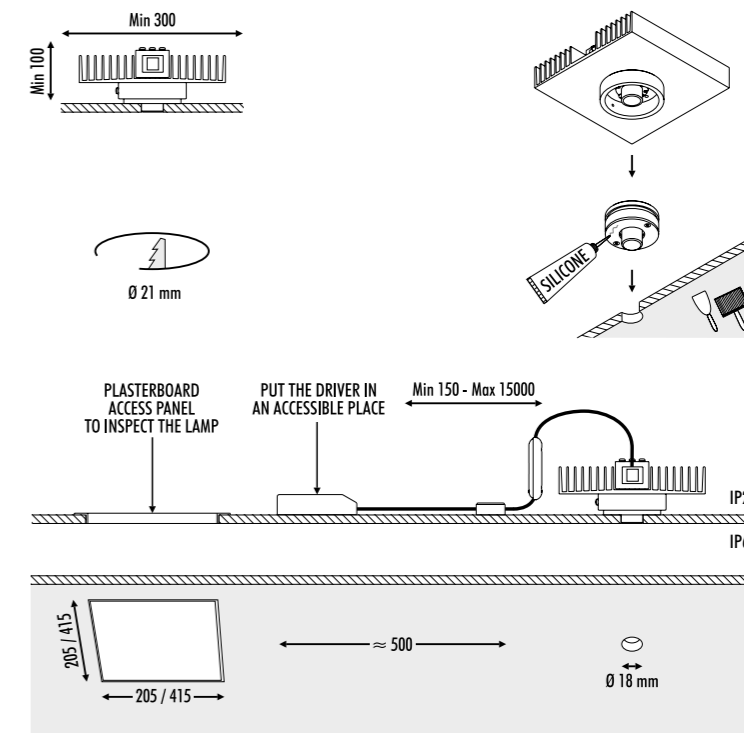

KIT INSTALLAZIONE OPZIONALI / OPTIONAL INSTALLATION KITS

1A3780000.00.00	STANDARD 200 x 200 mm	BOTOLA PER CARTONGESSO 12,5 mm / PLASTERBOARD PANEL 12,5 mm DIMENSIONI TAGLIO CARTONGESSO 200 x 200 mm / 400 x 400 mm PLASTERBOARD CUT-OUT 200 x 200 mm / 400 x 400 mm
1A3790000.00.00	STANDARD 400 x 400 mm	