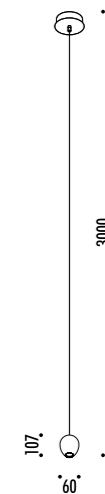

CE IP20 0.5 m

CEILING ROSE

1A2890300.00.00	BIANCO OPACO / MATT WHITE - ON/OFF	230-240 V - 50/60 Hz - MAX 20 W 12 V - GU4
		ROSONE BIANCO - CAVO BIANCO
		LAMPADINA NON INCLUSA - VEDI PAG. 361
		WHITE CEILING ROSE - WHITE CABLE
		BULB NOT INCLUDED - SEE PAGE 361