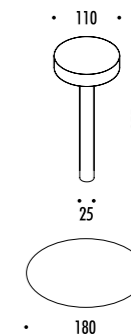

DESIGN DAVIDE GROPPI - 2017  
LAMPADA DA TAVOLO - METACRILATO - METALLO  
TABLE LAMP - METHACRYLATE - METAL

Tetatet Flûte

CE IP20

1A2360300.27.00	BIANCO OPACO / MATT WHITE - 2700K - ON/OFF	2 W LED 2700K - 167 lm - CRI > 90 / 3000K - 180 lm - CRI > 90
1A2360300.30.00	BIANCO OPACO / MATT WHITE - 3000K - ON/OFF	STELO TRASPARENTE - BASE E STELO A FISSAGGIO MAGNETICO BATTERIA RICARICABILE 3,7 V DC - Li-Poly 4800 mAh - USB-C - AUTONOMIA BATTERIA NOVE ORE CAVO USB INCLUSO - CARICABATTERIE / ALIMENTATORE NON INCLUSO ACCESSORIO OPZIONALE TAVOLINO - VEDI PAG. 15 MINIMO 3 PEZZI
		TRANSPARENT STEM - MAGNETIC FIXING BASE AND STEM RECHARGEABLE BATTERY 3,7 V DC - Li-Poly 4800 mAh - USB-C - BATTERY LIFE NINE HOURS USB CABLE INCLUDED - CHARGER / POWER SUPPLY NOT INCLUDED TABLE OPTIONAL ACCESSORY - SEE PAGE 15 MINIMUM 3 PIECES