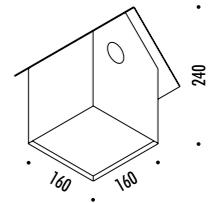

1A3550000.30.20	STANDARD - 3000K	MAX 350 mA DC - 5,5 W LED - 306 lm - CRI > 80 LAMPADA NERO OPACO CON TETTO ROSSO OPACO CONNETTORE DRIVER IP68 INCLUSO - DRIVER NON INCLUSO MATT BLACK LAMP WITH MATT RED TOP DRIVER CONNECTOR IP68 INCLUDED - DRIVER NOT INCLUDED

ACCESSORI OBBLIGATORI / COMPULSORY ACCESSORIES

1Z0240880	STANDARD	DRIVER INPUT (110-127 V) 220-240 V - 50/60 Hz - OUTPUT 350 mA DC - (15 W) 17 W - IP68 NOT DIMMABLE

ACCESSORI OPZIONALI / OPTIONAL ACCESSORIES

1A1660000.00.00	STANDARD	CONNETTORE DRIVER IP68 - 1 PEZZO DRIVER CONNECTOR IP68 - 1 PIECE