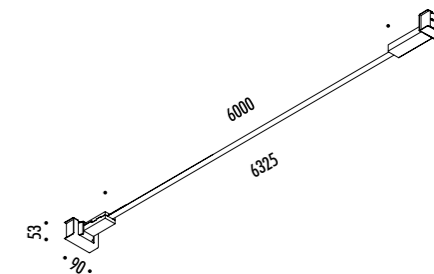

CE IP20

1A2250400.27.05	NERO OPACO / MATT BLACK - 2700K - DIM	<b>INFINITO 6 - REMOTE KIT</b> 48 V DC - 57 W LED 2700K - 6576 lm - CRI>90 / 3000K - 6708 lm - CRI>90 MODULO LED LUNGHEZZA 6 m - NASTRO IN ACCIAIO ARMONICO LARGHEZZA 19 mm SEZIONABILE OGNI 96,6 mm KIT DI ALIMENTAZIONE INDIPENDENTE INCLUSO INPUT 100-240 V - 50/60 Hz - VEDI PAG. 221 DIMMERABILE DALI - PUSH - 0/1-10 V - TRIAC/IGBT ACCESSORI OPZIONALI NON INCLUSI - VEDI PAG. 223 LED MODULE 6 m LONG - HARMONIC STEEL STRIP 19 mm WIDE CAN BE CUT EVERY 96,6 mm INCLUDES INDEPENDENT POWER SUPPLY KIT INPUT 100-240 V - 50/60 Hz - SEE PAGE 221 DALI - PUSH - 0/1-10 V - TRIAC/IGBT DIMMABLE OPTIONAL ACCESSORIES NOT INCLUDED - SEE PAGE 223
1A2250400.30.05	NERO OPACO / MATT BLACK - 3000K - DIM	
1A2250409.27.06	NERO OPACO / MATT BLACK - 2700K	<b>INFINITO 6 - PLUG KIT</b> 48 V DC - 57 W LED 2700K - 6576 lm - CRI>90 / 3000K - 6708 lm - CRI>90 MODULO LED LUNGHEZZA 6 m - NASTRO IN ACCIAIO ARMONICO LARGHEZZA 19 mm SEZIONABILE OGNI 96,6 mm KIT DI ALIMENTAZIONE INCLUSO INPUT 100-240 V - 50/60 Hz - VEDI PAG. 221 DIMMER ACCESSORI OPZIONALI NON INCLUSI - VEDI PAG. 223 LED MODULE 6 m LONG - HARMONIC STEEL STRIP 19 mm WIDE CAN BE CUT EVERY 96,6 mm INCLUDES POWER SUPPLY KIT INPUT 100-240 V - 50/60 Hz - SEE PAGE 221 DIMMER OPTIONAL ACCESSORIES NOT INCLUDED - SEE PAGE 223
1A2250409.30.06	NERO OPACO / MATT BLACK - 3000K	