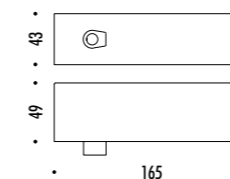

CE IP20

CEILING ROSE

1A2940300.30.01	BIANCO OPACO / MATT WHITE - 3000K - DALI	110-240 V - 50/60 Hz - 78 W LED - UGR < 19 4292 lm (DOWN) - 4360 lm (UP) - CRI > 80 DOPPIA EMISSIONE CON ACCENSIONE SEPARATA ROSONE BIANCO - CAVO TRASPARENTE - CAVI DI SOSPENSIONE IN ACCIAIO INOX 304 ACCESSORI OPZIONALI KIT SOSPENSIONE - VEDI PAG. 123 DUAL EMISSION AND SEPARATED SWITCH WHITE CEILING ROSE - TRANSPARENT CABLE - 304 STAINLESS STEEL SUSPENSION CABLES OPTIONAL ACCESSORIES SUSPENSION KIT - SEE PAGE 123