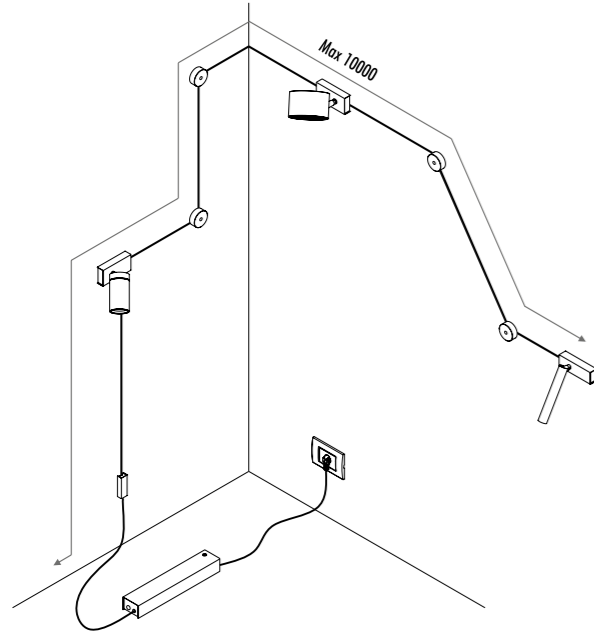

KIT ALIMENTAZIONE OBBLIGATORIO PER SISTEMA ENDLESS DIMMERABILE
COMPULSORY POWER SUPPLY KIT FOR ENDLESS DIMMABLE SYSTEM

CE IP20

1A1340300.00.06	BIANCO OPACO / MATT WHITE	KIT DI ALIMENTAZIONE CON SPINA - DIMMER POWER SUPPLY KIT WITH PLUG - DIMMER INPUT 100-240 V - 50/60 Hz - OUTPUT 48 V DC - 60 W - IP20	
1A1340400.00.06	NERO OPACO / MATT BLACK		

1A4090300.00.07	BIANCO OPACO / MATT WHITE - DIM	KIT ROSONE PARETE - SOFFITTO WALL - CEILING ROSE KIT INPUT 100-240 V - 50/60 Hz - OUTPUT 48 V DC - 60 W - IP20 DALI - PUSH - 0/1-10 V DIMMABLE	
1A4090400.00.07	NERO OPACO / MATT BLACK - DIM		

1A1800300.00.06	BIANCO OPACO / MATT WHITE	KIT DI ALIMENTAZIONE CON SPINA - DIMMER POWER SUPPLY KIT WITH PLUG - DIMMER INPUT 100-240 V - 50/60 Hz - OUTPUT 48 V DC - 150 W - IP20	
1A1800400.00.06	NERO OPACO / MATT BLACK		

1A1810300.00.07	BIANCO OPACO / MATT WHITE - DIM	KIT ROSONE PARETE - SOFFITTO WALL - CEILING ROSE KIT INPUT 100-240 V - 50/60 Hz - OUTPUT 48 V DC - 150 W - IP20 DALI - PUSH - 0/1-10 V DIMMABLE	
1A1810400.00.07	NERO OPACO / MATT BLACK - DIM		

KIT ALIMENTAZIONE OBBLIGATORIO PER SISTEMA ENDLESS REMOTO
COMPULSORY POWER SUPPLY KIT FOR ENDLESS REMOTE SYSTEM

1Z1120640	STANDARD	DRIVER REMOTO REMOTE DRIVER INPUT 110-240 V - 50/60 Hz - OUTPUT 48 V DC - 60 W - IP67 NOT DIMMABLE	

1Z1120250	STANDARD	DRIVER REMOTO REMOTE DRIVER INPUT 100-240 V - 50/60 Hz - OUTPUT 48 V DC - 150 W - IP67 1-10 V DIMMABLE	

1Z2170010	STANDARD	CONTROLLER DALI - PUSH - 1-10 V - TRIAC - IP20