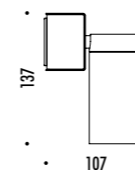

ENDLESS SYSTEM VERSION AVAILABLE SEE PAGE 261-263

CE IP20

1A2340300.27.04	BIANCO OPACO / MATT WHITE - 2700K - PUSH	100-240 V - 50/60 Hz - 13 W LED
1A2340300.30.04	BIANCO OPACO / MATT WHITE - 3000K - PUSH	WITH LENS 1A3090000.00.00: 2700K - 983 lm - CRI 97 / 3000K - 1038 lm - CRI 97
1A2340400.27.04	NERO OPACO / MATT BLACK - 2700K - PUSH	WITH LENS 1A3100000.00.00: 2700K - 943 lm - CRI 97 / 3000K - 996 lm - CRI 97
1A2340400.30.04	NERO OPACO / MATT BLACK - 3000K - PUSH	WITH LENS 1A3110000.00.00: 2700K - 955 lm - CRI 97 / 3000K - 1005 lm - CRI 97
		WITH LENS 1A3120000.00.00: 2700K - 965 lm - CRI 97 / 3000K - 1016 lm - CRI 97
		ORIENTABILE
		ACCESSORI OBBLIGATORI NON INCLUSI
		ADJUSTABLE
		COMPULSORY ACCESSORIES NOT INCLUDED

ACCESSORI OBBLIGATORI / COMPULSORY ACCESSORIES

1A3090000.00.00	FASCIO / BEAM 14°	LENTE / LENS
1A3100000.00.00	FASCIO / BEAM 24°	
1A3110000.00.00	FASCIO / BEAM 36°	
1A3120000.00.00	FASCIO / BEAM 50°