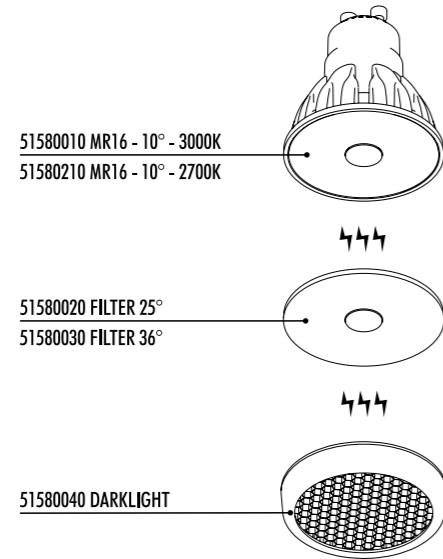

LAMPADINE LED / LED BULBS

	50330500	GU10	220-240 V	5,5 W	25°	3000K	375 lm	G	97	X	DOT P 51 DOT P DE 51 DOT PL 51 DOT R 51 DOT SISTEMA 51 MINI 51 MINI BIT 51 MINI PL 51 MOON 60 DE TRICK TRACK
	50330740	GU10	220-240 V	4,9 W	120°	3000K	550 lm	E	80	-	Q
	50330450	GU4	12 V	20 W	24°	2700K	200 lm	G	80	-	OVO OVONELPIATTO
	52080010	E27	220-240 V	7 W	360°	2700K	806 lm	E	80	X	ABA 45 ABA 120
	50330790	E27	220-240 V	11,2 W	360°	2700K	1521 lm	D	90	X	MOON 60 MOON 60 DE MOON 80 MOON 200 MOON T SHOJI
	50330650	E27	220-240 V	13 W	200°	2700K	1521 lm	E	80	-	LENTA SHOJI OUTDOOR
	50041470	E27	220-240 V	21 W	200°	2700K	2452 lm	E	>80	X	MOON 120
	50330730	E27	220-240 V	9,5 W	25°	3000K	760 lm	F	80	X	CHILLOUT NEURO