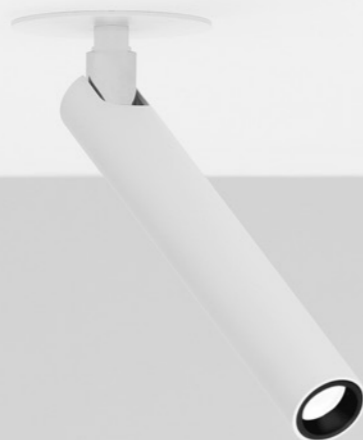

1A3690300.27.00	BIANCO OPACO / MATT WHITE - 2700K - ON/OFF	MAX 500 mA DC - 5,6 W LED 2700K - 327 lm - CRI > 90 / 3000K - 352 lm - CRI > 90 DIMENSIONI TAGLIO CARTONGESSO 40 x 40 mm - SPAZIO MINIMO PER INCASSO 85 mm ORIENTABILE DRIVER INDIPENDENTE INCLUSO INPUT 100-240 V - 50/60 Hz PLASTERBOARD CUT-OUT 40 x 40 mm - MINIMUM SPACE FOR MOUNTING 85 mm ADJUSTABLE INCLUDES INDEPENDENT DRIVER INPUT 100-240 V - 50/60 Hz
1A3690300.30.00	BIANCO OPACO / MATT WHITE - 3000K - ON/OFF	
1A3690400.27.00	NERO OPACO / MATT BLACK - 2700K - ON/OFF	
1A3690400.30.00	NERO OPACO / MATT BLACK - 3000K - ON/OFF