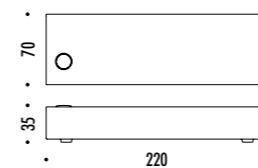

DESIGN HARRY THALER - 2014
LAMPADA DA PARETE - METALLO - VETRO SOFFIATO
WALL LAMP - METAL - BLOWN GLASS

CE IP20

EDISON'S NIGHTMARE

DRIVER