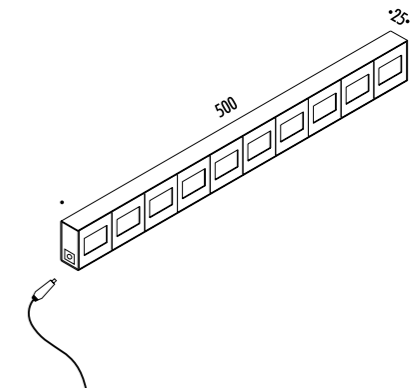

CE IP20

1A3410000.00.00	STANDARD - ON/OFF	5 V DC - 3 W LED MODULO LUMINOSO BIANCO CON LUCE A LENTA INTERMITTENZA - BARRA PER FISSAGGIO NERO OPACO IMMAGINI PERSONALIZZABILI - IMMAGINI NON INCLUSE CONNETTORE MODULI INCLUSO TRASFORMATORE ELETTRONICO NON INCLUSO WHITE LUMINOUS MODULE WITH SLOWLY FLASHING LIGHT - BLACK FIXING STRUCTURE CUSTOMIZABLE IMAGES - IMAGES NOT INCLUDED MODULES CONNECTOR INCLUDED ELECTRONIC TRANSFORMER NOT INCLUDED

ACCESSORI OBBLIGATORI / COMPULSORY ACCESSORIES

1Z1470180	STANDARD	TRASFORMATORE ELETTRONICO A SPINA / ELECTRONIC TRANSFORMER WITH PLUG INPUT 100-240 V - 50/60 Hz - OUTPUT 5 V DC - 15 W - IP40 MAX 5 MODULI / MAX 5 MODULES