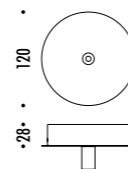

E ENDLESS SYSTEM VERSION AVAILABLE SEE PAGE 273

CE IP20

CEILING ROSE

1A2960300.27.00	BIANCO OPACO / MATT WHITE - 2700K - ON/OFF	100-240 V - 50/60 Hz - 5,6 W LED
1A2960300.30.00	BIANCO OPACO / MATT WHITE - 3000K - ON/OFF	2700K - 290 lm - CRI > 90 / 3000K - 310 lm - CRI > 90
1A2960400.27.00	NERO OPACO / MATT BLACK - 2700K - ON/OFF	ROSONE BIANCO - CAVO BIANCO
1A2960400.30.00	NERO OPACO / MATT BLACK - 3000K - ON/OFF	ACCESSORI OPZIONALI KIT SOSPENSIONE - VEDI PAG. 123
		WHITE CEILING ROSE - WHITE CABLE
		OPTIONAL ACCESSORIES SUSPENSION KIT - SEE PAGE 123
1A2960800.27.00	OTTONE SPAZZOLATO / BRUSHED BRASS - 2700K - ON/OFF	100-240 V - 50/60 Hz - 5,6 W LED
1A2960800.30.00	OTTONE SPAZZOLATO / BRUSHED BRASS - 3000K - ON/OFF	2700K - 290 lm - CRI > 90 / 3000K - 310 lm - CRI > 90
1A2962600.27.00	NERO OPACO TOTALE / MATT TOTAL BLACK - 2700K - ON/OFF	ROSONE NERO - CAVO NERO
1A2962600.30.00	NERO OPACO TOTALE / MATT TOTAL BLACK - 3000K - ON/OFF	ACCESSORI OPZIONALI KIT SOSPENSIONE - VEDI PAG. 123
		BLACK CEILING ROSE - BLACK CABLE
		OPTIONAL ACCESSORIES SUSPENSION KIT - SEE PAGE 123