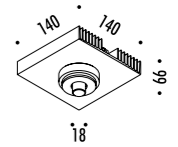

1A4100000.27.20	STANDARD - 2700K - BEAM 23°	24 V DC - 14 W LED - UGR < 19 2700K - 425 lm - CRI > 90 / 3000K - 458 lm - CRI > 90 - BEAM 23° FORO VISIBILE Ø 18 mm KIT INSTALLAZIONE OBBLIGATORIO NON INCLUSO DRIVER NON INCLUSO - VEDI PAG. 307 VISIBLE HOLE Ø 18 mm COMPULSORY INSTALLATION KIT NOT INCLUDED DRIVER NOT INCLUDED - SEE PAGE 307
1A4100000.30.20	STANDARD - 3000K - BEAM 23°	
1A2110000.27.20	STANDARD - 2700K - BEAM 32°	24 V DC - 14 W LED - UGR < 19 2700K - 538 lm - CRI > 90 / 3000K - 579 lm - CRI > 90 - BEAM 32° FORO VISIBILE Ø 18 mm KIT INSTALLAZIONE OBBLIGATORIO NON INCLUSO DRIVER NON INCLUSO - VEDI PAG. 307 VISIBLE HOLE Ø 18 mm COMPULSORY INSTALLATION KIT NOT INCLUDED DRIVER NOT INCLUDED - SEE PAGE 307
1A2110000.30.20	STANDARD - 3000K - BEAM 32°	

KIT INSTALLAZIONE OBBLIGATORI / COMPULSORY INSTALLATION KITS

1A2200400.00.00	NERO OPACO / MATT BLACK - IP65	FLANGIA PER CARTONGESSO 12,5 mm / PLASTERBOARD FLANGE 12,5 mm DIMENSIONI TAGLIO CARTONGESSO Ø 21 mm - SPAZIO MINIMO PER INCASSO 100 mm PLASTERBOARD CUT-OUT Ø 21 mm - MINIMUM SPACE FOR MOUNTING 100 mm

KIT INSTALLAZIONE OPZIONALI / OPTIONAL INSTALLATION KITS

1A3780000.00.00	STANDARD 200 x 200 mm	BOTOLA PER CARTONGESSO 12,5 mm / PLASTERBOARD PANEL 12,5 mm DIMENSIONI TAGLIO CARTONGESSO 200 x 200 mm / 400 x 400 mm PLASTERBOARD CUT-OUT 200 x 200 mm / 400 x 400 mm
1A3790000.00.00	STANDARD 400 x 400 mm