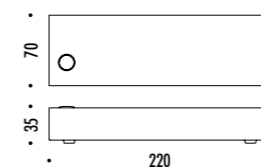

CE IP20

CEILING ROSE

DRIVER

1A2720309.27.06	BIANCO OPACO / MATT WHITE - 2700K	110-240 V - 50/60 Hz - 15,5 W LED 2700K - 600 lm - CRI > 90 / 3000K - 619 lm - CRI > 90 ROSONE BIANCO - CAVO DI SOSPENSIONE IN ACCIAIO INOX 304 - CAVO TRASPARENTE ALIMENTAZIONE CON SPINA - DIMMER WHITE CEILING ROSE - 304 STAINLESS STEEL SUSPENSION CABLE - TRANSPARENT CABLE POWER SUPPLY WITH PLUG - DIMMER
1A2720309.30.06	BIANCO OPACO / MATT WHITE - 3000K	
1A2720409.27.06	NERO OPACO / MATT BLACK - 2700K	
1A2720409.30.06	NERO OPACO / MATT BLACK - 3000K	
1A2720809.27.06	OTTONE SPAZZOLATO / BRUSHED BRASS - 2700K	
1A2720809.30.06	OTTONE SPAZZOLATO / BRUSHED BRASS - 3000K	

ACCESSORI OPZIONALI / OPTIONAL ACCESSORIES

1A0510000.00.00	STANDARD	KIT FISSAGGIO SOFFITTO INCLINATO / SLOPED CEILING FIXING KIT VEDI PAG. 123 / SEE PAGE 123
1A1680000.00.00	STANDARD	CAVO DI SOSPENSIONE IN ACCIAIO INOX 304 - 10 m 304 STAINLESS STEEL SUSPENSION CABLE - 10 m