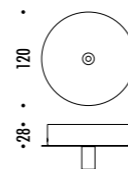

CEILING ROSE

1A2960300.27.40	BIANCO OPACO / MATT WHITE - 2700K - ENDLESS	48 V DC - 5,5 W LED 2700K - 290 lm - CRI > 90 / 3000K - 310 lm - CRI > 90
1A2960300.30.40	BIANCO OPACO / MATT WHITE - 3000K - ENDLESS	ROSONE BIANCO - CAVO BIANCO
1A2960400.27.40	NERO OPACO / MATT BLACK - 2700K - ENDLESS	KIT DI ALIMENTAZIONE OBBLIGATORIO ENDLESS NON INCLUSO - VEDI PAG. 247-251
1A2960400.30.40	NERO OPACO / MATT BLACK - 3000K - ENDLESS	WHITE CEILING ROSE - WHITE CABLE COMPULSORY ENDLESS POWER SUPPLY KIT NOT INCLUDED - SEE PAGE 247-251
1A2960800.27.40	OTTONE SPAZZOLATO / BRUSHED BRASS - 2700K - ENDLESS	48 V DC - 5,5 W LED
1A2960800.30.40	OTTONE SPAZZOLATO / BRUSHED BRASS - 3000K - ENDLESS	2700K - 290 lm - CRI > 90 / 3000K - 310 lm - CRI > 90
1A2962600.27.40	NERO OPACO TOTALE / MATT TOTAL BLACK - 2700K - ENDLESS	ROSONE NERO - CAVO NERO
1A2962600.30.40	NERO OPACO TOTALE / MATT TOTAL BLACK - 3000K - ENDLESS	KIT DI ALIMENTAZIONE OBBLIGATORIO ENDLESS NON INCLUSO - VEDI PAG. 247-251 BLACK CEILING ROSE - BLACK CABLE COMPULSORY ENDLESS POWER SUPPLY KIT NOT INCLUDED - SEE PAGE 247-251