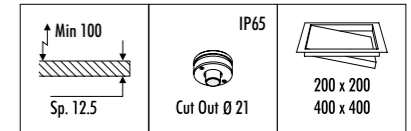

1A4100000.27.20	STANDARD - 2700K - BEAM 23°	24 V DC - 14 W LED - UGR < 19 2700K - 425 lm - CRI > 90 / 3000K - 458 lm - CRI > 90 - BEAM 23° FORO VISIBILE Ø 18 mm KIT INSTALLAZIONE OBBLIGATORIO NON INCLUSO DRIVER NON INCLUSO - VEDI PAG. 307 VISIBLE HOLE Ø 18 mm COMPULSORY INSTALLATION KIT NOT INCLUDED DRIVER NOT INCLUDED - SEE PAGE 307
1A4100000.30.20	STANDARD - 3000K - BEAM 23°	
1A2110000.27.20	STANDARD - 2700K - BEAM 32°	24 V DC - 14 W LED - UGR < 19 2700K - 538 lm - CRI > 90 / 3000K - 579 lm - CRI > 90 - BEAM 32° FORO VISIBILE Ø 18 mm KIT INSTALLAZIONE OBBLIGATORIO NON INCLUSO DRIVER NON INCLUSO - VEDI PAG. 307 VISIBLE HOLE Ø 18 mm COMPULSORY INSTALLATION KIT NOT INCLUDED DRIVER NOT INCLUDED - SEE PAGE 307
1A2110000.30.20	STANDARD - 3000K - BEAM 32°	

KIT INSTALLAZIONE OBBLIGATORI / COMPULSORY INSTALLATION KITS

1A2200400.00.00	NERO OPACO / MATT BLACK - IP65	FLANGIA PER CARTONGESSO 12,5 mm / PLASTERBOARD FLANGE 12,5 mm DIMENSIONI TAGLIO CARTONGESSO Ø 21 mm - SPAZIO MINIMO PER INCASSO 100 mm PLASTERBOARD CUT-OUT Ø 21 mm - MINIMUM SPACE FOR MOUNTING 100 mm

KIT INSTALLAZIONE OPZIONALI / OPTIONAL INSTALLATION KITS

1A3780000.00.00	STANDARD 200 x 200 mm	BOTOLA PER CARTONGESSO 12,5 mm / PLASTERBOARD PANEL 12,5 mm DIMENSIONI TAGLIO CARTONGESSO 200 x 200 mm / 400 x 400 mm PLASTERBOARD CUT-OUT 200 x 200 mm / 400 x 400 mm
1A3790000.00.00	STANDARD 400 x 400 mm