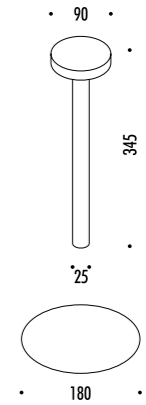

Tetalet

CE IP20

1A0310300.27.00	BIANCO OPACO / MATT WHITE - 2700K - ON/OFF	2 W LED
1A0310300.30.00	BIANCO OPACO / MATT WHITE - 3000K - ON/OFF	2700K - 165 lm - CRI > 90 / 3000K - 178 lm - CRI > 90
1A0310400.27.00	NERO OPACO / MATT BLACK - 2700K - ON/OFF	BASE A FISSAGGIO MAGNETICO
1A0310400.30.00	NERO OPACO / MATT BLACK - 3000K - ON/OFF	BATTERIA RICARICABILE 4,8 V DC - NiMH 4300 mAh - ON/OFF TOUCH - AUTONOMIA BATTERIA DODICI ORE
1A0311800.27.00	ORO OPACO / MATT GOLD - 2700K - ON/OFF	CARICABATTERIE INCLUSO INPUT 110-240 V - 50/60 Hz
1A0311800.30.00	ORO OPACO / MATT GOLD - 3000K - ON/OFF	ACCESSORIO OPZIONALE TAVOLINO - VEDI PAG. 15
		MINIMO 3 PEZZI PER FINITURA
		MAGNETIC FIXING BASE
		RECHARGEABLE BATTERY 4,8 V DC - NiMH 4300 mAh - ON/OFF TOUCH - BATTERY LIFE TWELVE HOURS
		INCLUDES CHARGER INPUT 110-240 V - 50/60 Hz
		TABLE OPTIONAL ACCESSORY - SEE PAGE 15
		MINIMUM 3 PIECES PER FINISH