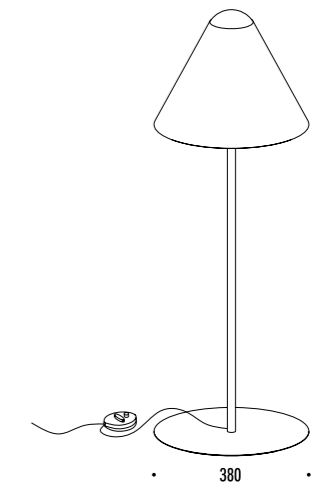

DESIGN OMAR CARRAGLIA - 2007  
 LAMPADA DA TERRA - METACRILATO - METALLO  
 FLOOR LAMP - METHACRYLATE - METAL

ABA 120

CE IP20 0.5m

1A2770309.00.06	BIANCO OPACO / MATT WHITE	100-240 V - 50/60 Hz - MAX 10 W LED - E27 GLOBOLUX
		CAVO BIANCO - DIMMER
		LAMPADINA NON INCLUSA - VEDI PAG. 361
		WHITE CABLE - DIMMER
		BULB NOT INCLUDED - SEE PAGE 361