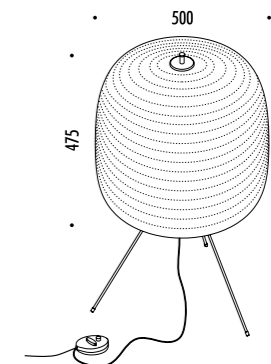

CE IP20

1A2780009.00.06	STANDARD	100-240 V - 50/60 Hz - MAX 18 W LED - E27 PARALUME BIANCO - SUPPORTI NERI CAVO NERO - DIMMER LAMPADINA NON INCLUSA - VEDI PAG. 361 WHITE SHADE - BLACK LEG BASE BLACK CABLE - DIMMER BULB NOT INCLUDED - SEE PAGE 361