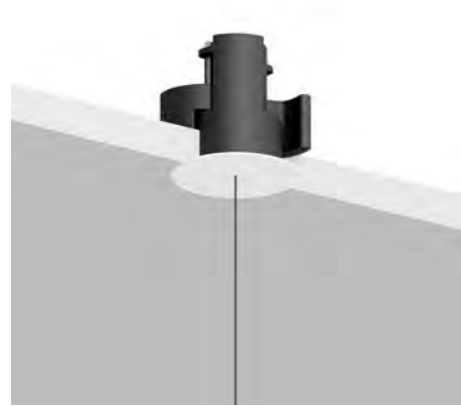

SUSPENSION KITS / KIT DI SOSPENSIONE

Recessed suspension kit / Kit di sospensione da incasso

Suspension kit for 12,5 mm plasterboard
Plasterboard cut-out Ø 44 mm
Minimum space for mounting 70 mm

Kit di sospensione per cartongesso 12,5 mm
Dimensioni taglio cartongesso Ø 44 mm
Spazio minimo per incasso 70 mm

Magnetic fixing
Fissaggio magnetico

Version	Use	Product reference	Finish	Code
Recessed suspension kit.01	For suspension cables	REFLEX S 1	Matt White	1X0000300.01.00
		REFLEX S 2		
		SHANGHAI 1		
		SHANGHAI 2	Matt Black	
		SOTTILE 1		
		SOTTILE 1 DE		
SOTTILE 2	1X0000400.01.00			
SOTTILE 2 DE				
Recessed suspension kit.02	For electrical cables	MAGIA	Matt White	1X0000300.02.00
			Matt Black	1X0000400.02.00
Recessed suspension kit.03	For suspension cables	MASAI 1	Matt White	1X0000300.03.00
		MASAI 2	Matt Black	1X0000400.03.00
		SPY DE		
Recessed suspension kit.04	For electrical cables	ASINTOTO	Matt White	1X0000300.04.00
		REFLEX S 2	Matt Black	1X0000400.04.00
		SHANGHAI 2		
SOTTILE 2	1X0000400.04.00			
SOTTILE 2 DE				
Recessed suspension kit.05	For electrical cables	LOUIS XIV 2	Matt White	1X0000300.05.00
		SOTTOSOPRA 2	Matt Black	1X0000400.05.00