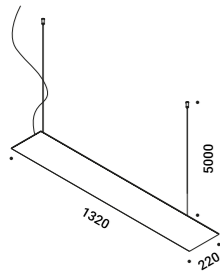

REFLEX S 2

Remote driver version
49W
Max 500mA DC
2700K - 5787lm / 3000K - 6156lm
CRI >90
Driver not included

CE IP20 TE

Matt Black - 2700K
Matt Black - 3000K

1A4790400.27.20
1A4790400.30.20

The sizes are expressed in millimeters.

REFLEX S

Michele Groppi / 2023

Compulsory accessories / Accessori obbligatori

Drivers / Alimentatori

Driver / Alimentatore		Not included	
220-240V(100-127V)	1000mA/60W(40W)/IP20/DALI	REFLEX S 2	1Z0241140.1000

Optional accessories / Accessori opzionali

Suspension kits / Kit di sospensione

Recessed suspension kit for 12,5 mm plasterboard / Kit di sospensione da incasso per cartongesso 12,5 mm		Not included	
Matt White	For suspension cables - 1 Piece Plasterboard cut-out Ø 44 mm Minimum space for mounting 70 mm		1X0000300.01.00
Matt Black	For suspension cables - 1 Piece Plasterboard cut-out Ø 44 mm Minimum space for mounting 70 mm		1X0000400.01.00
Matt White	For electrical cables - 1 Piece Plasterboard cut-out Ø 44 mm Minimum space for mounting 70 mm	REFLEX S 2	1X0000300.04.00
Matt Black	For electrical cables - 1 Piece Plasterboard cut-out Ø 44 mm Minimum space for mounting 70 mm	REFLEX S 2	1X0000400.04.00

Ceiling suspension kit / Kit di sospensione da soffitto		Not included	
Matt White	For suspension cables - 1 Piece		1X0010300.01.00
Matt Black	For suspension cables - 1 Piece		1X0010400.01.00
Matt White	For electrical cables - 1 Piece	REFLEX S 2	1X0010300.04.00
Matt Black	For electrical cables - 1 Piece	REFLEX S 2	1X0010400.04.00

Wall adapter plate / Piastra di adattamento da parete		Not included	
Matt White	For mounting on brick masonry walls		1X0050300.01.00