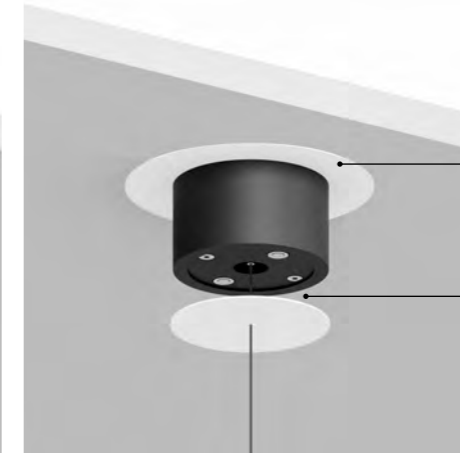

SUSPENSION KITS / KIT DI SOSPENSIONE

Ceiling suspension kit / Kit di sospensione da soffitto

Back plate for masonry ceilings
Back plate per soffitti in muratura

Magnetic fixing
Fissaggio magnetico

Version	Use	Product reference	Finish	Code
Ceiling suspension kit.01	For suspension cables	REFLEX S 1	Matt White	1X0010300.01.00
		REFLEX S 2		
		SHANGHAI 1		
		SHANGHAI 2	Matt Black	
		SOTTILE 1		
		SOTTILE 1 DE		
SOTTILE 2	1X0010400.01.00			
SOTTILE 2 DE				
Ceiling suspension kit.02	For electrical cables	MAGIA	Matt White	1X0010300.02.00
			Matt Black	1X0010400.02.00
Ceiling suspension kit.03	For suspension cables	MASAI 1	Matt White	1X0010300.03.00
		MASAI 2	Matt Black	1X0010400.03.00
		SPY DE		
Ceiling suspension kit.04	For electrical cables	ASINTOTO	Matt White	1X0010300.04.00
		REFLEX S 2	Matt Black	1X0010400.04.00
		SHANGHAI 2		
SOTTILE 2	1X0010400.04.00			
SOTTILE 2 DE				
Back plate	For masonry ceilings		Matt White	1X0050300.01.00