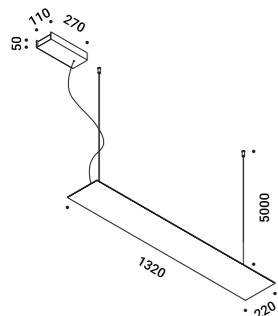

Note Suspension luminaire. Plane with mirror finish. Matt black rear plane. Matt white rose. AISI 304 stainless steel suspension cables. Black cable. Possibility for the luminaire to be powered by ENDLESS conductive tape and by dedicated voltage/current (Max 48V DC - Max 150W - Max 4A). REFLEX S 2: version with power cable only and without rose.

Apparecchio illuminante a sospensione. Piano con finitura a specchio. Retro del piano nero opaco. Rosone bianco opaco. Cavi di sospensione in inox AISI 304. Cavo nero. Alimentabile anche con il tape conduttivo ENDLESS e tensione/corrente dedicata (Max 48V DC - Max 150W - Max 4A). REFLEX S 2: versione con solo il cavo di alimentazione e senza rosone.