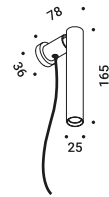

MIRA MAGNETIC

Omar Carraglia / 2015

Lamp with a simple and essential shape.
For interiors and adjustable, it is designed with a magnetic application system
to be even more versatile and functional.

Lampada dalla forma semplice ed essenziale.
Per interni e orientabile, è concepita con un sistema di applicazione magnetico
per essere ancora più versatile e funzionale.

MIRA MAGNETIC

Omar Carraglia / 2015

Wall-Ceiling / Direct / Indoor

Material Metal
Finish .03 Matt White .04 Matt Black

Note Wall luminaire. Adjustable in all directions. Magnetic fixing. Dimmer on the cable. White cable. *Apparecchio illuminante da parete. Orientabile in tutte le direzioni. Fissaggio magnetico. Dimmer lungo il cavo. Cavo bianco.*

Driver / Alimentatore		Not included
220-240V(100-127V)	500mA/20W(15W)/IP20/PUSH - 1-10V	1Z0240870.500

The sizes are expressed in millimeters.