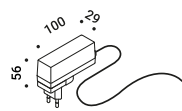

Compulsory accessories / Accessori obbligatori

Drivers / Alimentatori