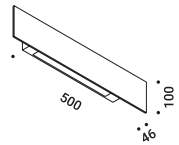

SHADE

Federico Delrosso / 2013

Wall / Indirect / Indoor

Material Metal - Mirror
Finish .00 Standard

Note Wall luminaire. Plane with mirror finish. Dual emission.

*Apparecchio illuminante da parete. Piano con finitura a specchio.
Doppia emissione.*