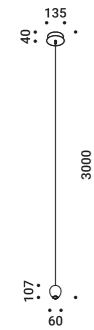

The light in the plate is the most beautiful light.  
Light as an ingredient, used courteously but at the same time decisively.

La luce nel piatto è la luce più bella.  
Una luce intesa come ingrediente della cucina, usata con garbo,  
ma nello stesso tempo con decisione.

# OVO

Massimiliano Alajmo - Raffaele Alajmo / 2010

Suspension / Direct / Indoor

**Material** Metal  
**Finish** .03 Matt White

**Note** Suspension luminaire. Matt white rose. White cable. *Apparecchio illuminante a sospensione. Rosone bianco opaco. Cavo bianco.*

## OVO

Max 20W - GU4 - 12V  
230-240V - 50/60Hz  
ON/OFF

Bulb not included

CE IP20 0,5 m

Matt White - ON/OFF

1A2890300.00.00