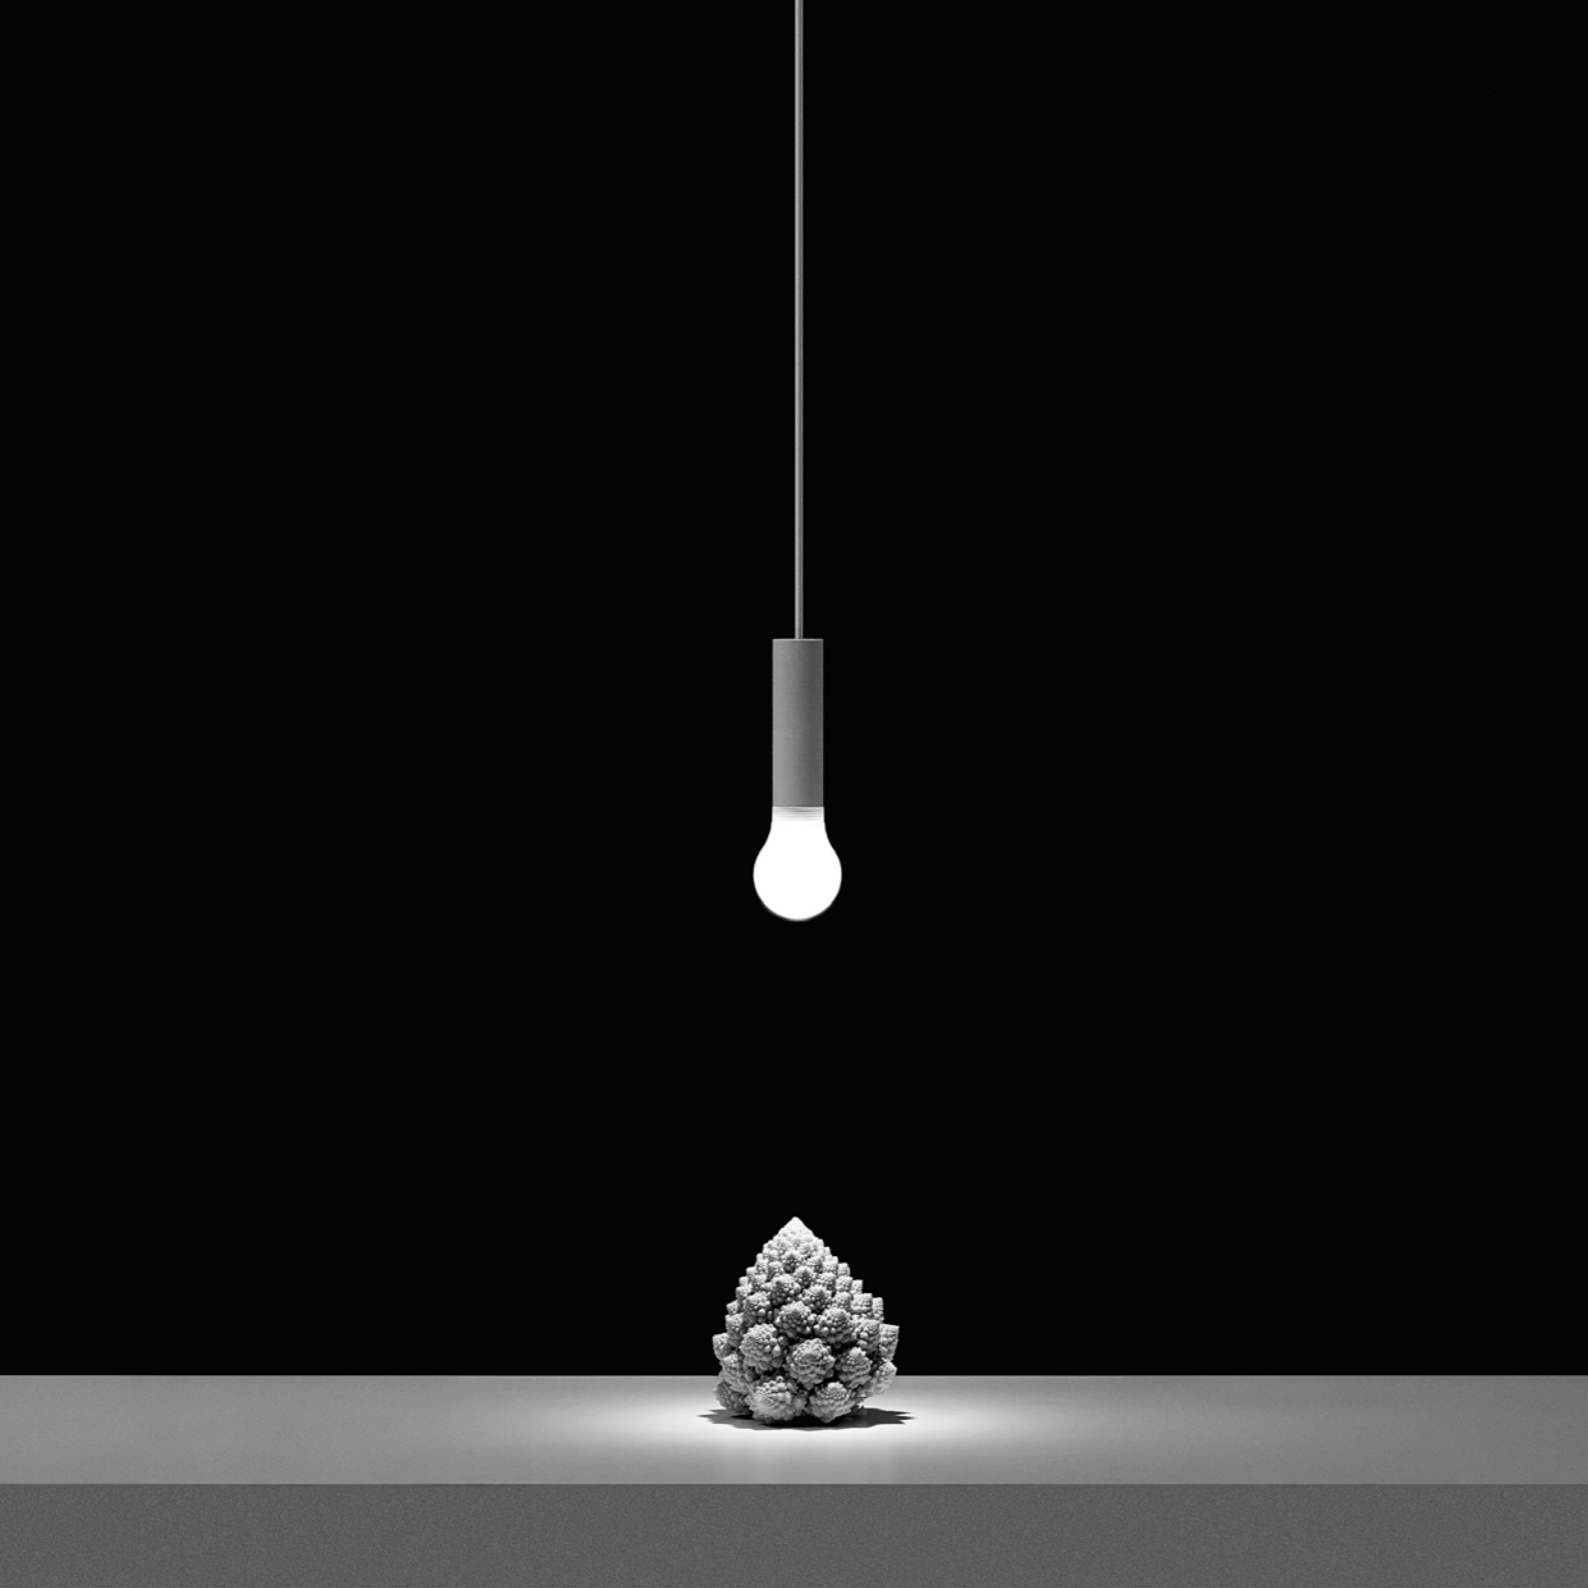

LED IS MORE

Davide Groppi / 2011

A tribute to Mies van der Rohe and his Less is More.
The project represents a light icon in a LED key,
with a peculiar attention to energy savings and the quality of light.

Un omaggio a Mies van der Rohe e al suo Less is More.
Il progetto rappresenta un'icona della luce, rivisitata in chiave LED,
con una particolare attenzione al risparmio energetico e alla qualità della luce stessa.

LED IS MORE

Davide Groppi / 2011

Suspension / Diffuse / Indoor

Material Metal - Methacrylate
Finish .03 Matt White

Note Suspension luminaire. Sanded methacrylate diffuser. Matt white rose. *Apparecchio illuminante a sospensione. Diffusore in metacrilato sabbiato. Rosone bianco opaco. Cavo bianco. Rosone unico per più apparecchi su richiesta.*
 White cable. Single rose for more than one lamp on request.