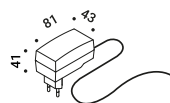

Optional accessories / Accessori opzionali

Drivers / Alimentatori