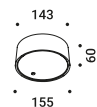

Driver with plug / Alimentatore con spina

Included

Matt Black

Input 110-240V - 50/60Hz
Output 9V DC - 2A - 20W - IP20

1Z1120170

LED modules / Moduli LED