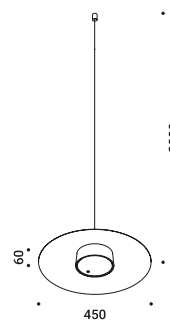

Note Chargeable suspension luminaire. Magnetic fixing LED module. *Apparecchio illuminante a sospensione a batteria ricaricabile. Matt white rose. AISI 304 stainless steel suspension cable. Modulo LED con fissaggio magnetico. Rosone bianco opaco. Battery life: 8 hours. Cavo di sospensione in inox AISI 304. Autonomia della batteria: 8 ore.*