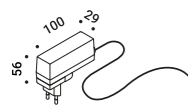

Optional accessories / Accessori opzionali

Drivers / Alimentatori

Driver with plug / Alimentatore con spina

Included

Matt Black   Input 110-240V - 50/60Hz
Output 24V DC - 18W - IP20

1Z0431020