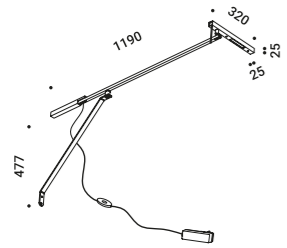

## MORSETTO P

Daide Groppi / 2019

A lamp that can be positioned, balanced and turned,  
but overall it produces a beautiful light on the table.  
It's the wall version of the Morsetto lamp.  
Three adjustable arms allow the light source to be positioned  
far from where the lamp is attached.  
Table version also available.

Una lampada che si inclina, si bilancia, si gira,  
ma soprattutto che produce una bellissima luce sul tavolo.  
È la versione da parete della lampada Morsetto.  
Tre bracci regolabili permettono di portare la fonte luminosa  
lontana dal punto di fissaggio.  
Disponibile anche nella versione da tavolo.

# MORSETTO P

Davide Groppi / 2019

Wall / Direct / Indoor

**Material** Metal  
**Finish** .04 Matt Black

**Note** Wall luminaire. Adjustable in all directions. Dimmer on the cable. Black cable. *Apparecchio illuminante da parete. Orientabile in tutte le direzioni. Dimmer lungo il cavo. Cavo nero.*