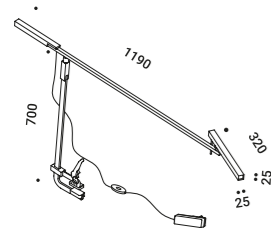

MORSETTO

Daide Groppi / 2017

A lamp that can be positioned, balanced and turned,
but overall it produces a beautiful light on the table.
The oversized workshop-style clamp allows the light source to be positioned far from
where the lamp is attached to the table, using three adjustable arms.
A table lamp, but at the same time a suspended light.
Wall version also available.

Una lampada che si inclina, si bilancia, si gira,
ma soprattutto che produce una bellissima luce sul tavolo.
L'utilizzo di un grande e sproporzionato morsetto da officina, ci ha permesso
di portare la fonte luminosa lontana dal punto di fissaggio attraverso tre bracci regolabili.
Una lampada da tavolo, ma nello stesso tempo a sospensione.
Disponibile anche nella versione da parete.

MORSETTO

Davide Groppi / 2017

Table / Direct / Indoor

Material Metal
Finish .04 Matt Black

Note Table luminaire. Adjustable in all directions. Shiny red clamp. *Apparecchio illuminante da tavolo. Orientabile in tutte le direzioni. Dimmer on the cable. Black cable. Morsetto rosso lucido. Dimmer lungo il cavo. Cavo nero.*