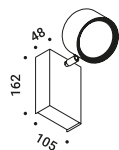

SPOT

Max 21W
220-240V - 50/60Hz
CRI >90
Driver integrated
DALI
LED module not included

CE IP20

Matt White - DALI
Matt Black - DALI

1A1080300.00.01
1A1080400.00.01