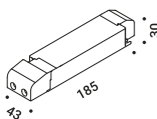

REFLEX

Michele Groppi / 2022

Wall / Indirect / Indoor

Material Metal - Mirror
Finish .04 Matt Black

Note Wall luminaire. Plane with mirror finish. Matt black rear plane. Possibility for the luminaire to be powered by ENDLESS system (Max 48V DC - Max 150W - Max 4A) and to be used, on the same circuit, with the ENDLESS models.

Apparecchio illuminante da parete. Piano con finitura a specchio. Retro del piano nero opaco. Alimentabile anche con il sistema ENDLESS (Max 48V DC - Max 150W - Max 4A) ed utilizzabile, sullo stesso circuito, con i modelli ENDLESS.

REFLEX

23W - 0,57A
48V DC
2700K - 2158lm / 3000K - 2320lm
CRI >90
Driver not included

Matt Black - 2700K
Matt Black - 3000K

1A0850400.27.20
1A0850400.30.20

Compulsory accessories / Accessori obbligatori

Drivers / Alimentatori

Driver / Alimentatore		Not included
100-240V	48V/60W/IP67/ON/OFF	1Z1120640

Driver / Alimentatore		Not included
220-240V	48V/60W/IP20/DALI	1Z0830820