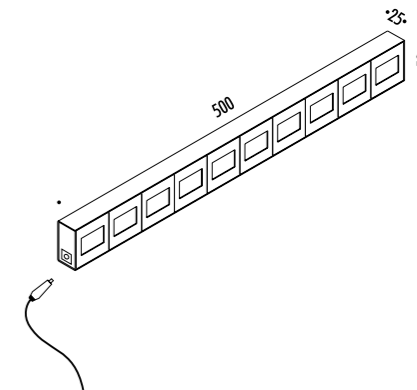

CE IP20

1A3410000.00.00	STANDARD - ON/OFF	5 V DC - 3 W LED MODULO LUMINOSO BIANCO CON LUCE A LENTA INTERMITTENZA - BARRA PER FISSAGGIO NERO OPACO IMMAGINI PERSONALIZZABILI - IMMAGINI NON INCLUSE CONNETTORE MODULI INCLUSO TRASFORMATORE ELETTRONICO NON INCLUSO WHITE LUMINOUS MODULE WITH SLOWLY FLASHING LIGHT - BLACK FIXING STRUCTURE CUSTOMIZABLE IMAGES - IMAGES NOT INCLUDED MODULES CONNECTOR INCLUDED ELECTRONIC TRANSFORMER NOT INCLUDED

ACCESSORI OBBLIGATORI / COMPULSORY ACCESSORIES

1Z1470180	STANDARD	TRASFORMATORE ELETTRONICO A SPINA / ELECTRONIC TRANSFORMER WITH PLUG INPUT 100-240 V - 50/60 Hz - OUTPUT 5 V DC - 15 W - IP40 MAX 5 MODULI / MAX 5 MODULES