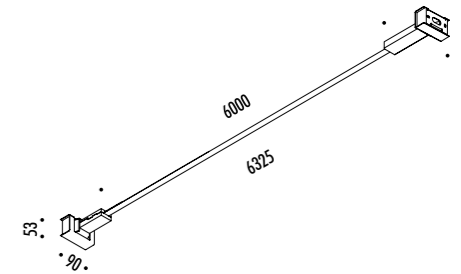

CE IP20

1A2250400.27.05	NERO OPACO / MATT BLACK - 2700K - DIM	<b>INFINITO 6 - REMOTE KIT</b> 48 V DC - 57 W LED 2700K - 6576 lm - CRI>90 / 3000K - 6708 lm - CRI>90 MODULO LED LUNGHEZZA 6 m - NASTRO IN ACCIAIO ARMONICO LARGHEZZA 19 mm SEZIONABILE OGNI 96,6 mm KIT DI ALIMENTAZIONE INDIPENDENTE INCLUSO INPUT 100-240 V - 50/60 Hz - VEDI PAG. 217 DIMMERABILE DALI - PUSH - 0/1-10 V - TRIAC/IGBT ACCESSORI OPZIONALI NON INCLUSI - VEDI PAG. 219 LED MODULE 6 m LONG - HARMONIC STEEL STRIP 19 mm WIDE CAN BE CUT EVERY 96,6 mm INCLUDES INDEPENDENT POWER SUPPLY KIT INPUT 100-240 V - 50/60 Hz - SEE PAGE 217 DALI - PUSH - 0/1-10 V - TRIAC/IGBT DIMMABLE OPTIONAL ACCESSORIES NOT INCLUDED - SEE PAGE 219
1A2250400.30.05	NERO OPACO / MATT BLACK - 3000K - DIM	