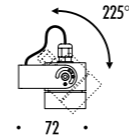

1A1600400.30.20	NERO OPACO / MATT BLACK - 3000K - BEAM 14°	MAX 500 mA DC - 2 W LED - 133 lm - CRI > 90 ORIENTABILE DRIVER NON INCLUSO ACCESSORI OPZIONALI - VEDI PAG. 357 ADJUSTABLE DRIVER NOT INCLUDED OPTIONAL ACCESSORIES - SEE PAGE 357
1A1610400.30.20	NERO OPACO / MATT BLACK - 3000K - BEAM 23°	

KIT INSTALLAZIONE OBBLIGATORI / COMPULSORY INSTALLATION KITS

1Z0241170	STANDARD	DRIVER INPUT (110-127 V) 220-240 V - 50/60 Hz - OUTPUT 500 mA DC - (15 W) 24 W - IP68 NOT DIMMABLE

ACCESSORI OPZIONALI / OPTIONAL ACCESSORIES

1A1660000.00.00	STANDARD	CONNETTORE DRIVER IP68 - 1 PEZZO DRIVER CONNECTOR IP68 - 1 PIECE