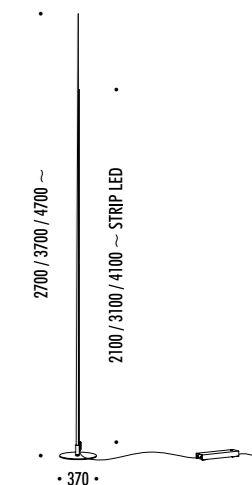

1A2300400.27.06	NERO OPACO / MATT BLACK - 2700K	ORIGINE 290 24 V DC - 25 W LED 2700K - 1926 lm - CRI>80 / 3000K - 2075 lm - CRI>80 CAVO NERO KIT DI ALIMENTAZIONE INCLUSO INPUT 100-240 V - 50/60 Hz - DIMMER BLACK CABLE POWER SUPPLY KIT INCLUDED INPUT 100-240 V - 50/60 Hz - DIMMER
1A2300400.30.06	NERO OPACO / MATT BLACK - 3000K	
1A2310400.27.06	NERO OPACO / MATT BLACK - 2700K	ORIGINE 390 24 V DC - 30 W LED 2700K - 2843 lm - CRI>80 / 3000K - 3063 lm - CRI>80 CAVO NERO KIT DI ALIMENTAZIONE INCLUSO INPUT 100-240 V - 50/60 Hz - DIMMER BLACK CABLE POWER SUPPLY KIT INCLUDED INPUT 100-240 V - 50/60 Hz - DIMMER
1A2310400.30.06	NERO OPACO / MATT BLACK - 3000K	
1A2320400.27.06	NERO OPACO / MATT BLACK - 2700K	ORIGINE 490 24 V DC - 35 W LED 2700K - 3760 lm - CRI>80 / 3000K - 4051 lm - CRI>80 CAVO NERO KIT DI ALIMENTAZIONE INCLUSO INPUT 100-240 V - 50/60 Hz - DIMMER BLACK CABLE POWER SUPPLY KIT INCLUDED INPUT 100-240 V - 50/60 Hz - DIMMER
1A2320400.30.06	NERO OPACO / MATT BLACK - 3000K