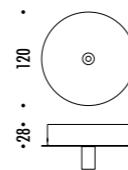

CEILING ROSE

1A2960300.27.40	BIANCO OPACO / MATT WHITE - 2700K - ENDLESS	48 V DC - 5,5 W LED 2700K - 290 lm - CRI > 90 / 3000K - 310 lm - CRI > 90
1A2960300.30.40	BIANCO OPACO / MATT WHITE - 3000K - ENDLESS	ROSONE BIANCO - CAVO BIANCO
1A2960400.27.40	NERO OPACO / MATT BLACK - 2700K - ENDLESS	KIT DI ALIMENTAZIONE OBBLIGATORIO ENDLESS NON INCLUSO - VEDI PAG. 243-247
1A2960400.30.40	NERO OPACO / MATT BLACK - 3000K - ENDLESS	WHITE CEILING ROSE - WHITE CABLE COMPULSORY ENDLESS POWER SUPPLY KIT NOT INCLUDED - SEE PAGE 243-247
1A2960800.27.40	OTTONE SPAZZOLATO / BRUSHED BRASS - 2700K - ENDLESS	48 V DC - 5,5 W LED
1A2960800.30.40	OTTONE SPAZZOLATO / BRUSHED BRASS - 3000K - ENDLESS	2700K - 290 lm - CRI > 90 / 3000K - 310 lm - CRI > 90
1A2962600.27.40	NERO OPACO TOTALE / MATT TOTAL BLACK - 2700K - ENDLESS	ROSONE NERO - CAVO NERO
1A2962600.30.40	NERO OPACO TOTALE / MATT TOTAL BLACK - 3000K - ENDLESS	KIT DI ALIMENTAZIONE OBBLIGATORIO ENDLESS NON INCLUSO - VEDI PAG. 243-247 BLACK CEILING ROSE - BLACK CABLE COMPULSORY ENDLESS POWER SUPPLY KIT NOT INCLUDED - SEE PAGE 243-247