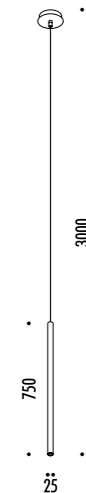

E ENDLESS SYSTEM VERSION AVAILABLE SEE PAGE 269

CE IP20

CEILING ROSE

1A2960300.27.00	BIANCO OPACO / MATT WHITE - 2700K - ON/OFF	100-240 V - 50/60 Hz - 5,6 W LED
1A2960300.30.00	BIANCO OPACO / MATT WHITE - 3000K - ON/OFF	2700K - 290 lm - CRI > 90 / 3000K - 310 lm - CRI > 90
1A2960400.27.00	NERO OPACO / MATT BLACK - 2700K - ON/OFF	ROSONE BIANCO - CAVO BIANCO
1A2960400.30.00	NERO OPACO / MATT BLACK - 3000K - ON/OFF	ACCESSORI OPZIONALI KIT SOSPENSIONE - VEDI PAG. 125
1A2960800.27.00	OTTONE SPAZZOLATO / BRUSHED BRASS - 2700K - ON/OFF	WHITE CEILING ROSE - WHITE CABLE
1A2960800.30.00	OTTONE SPAZZOLATO / BRUSHED BRASS - 3000K - ON/OFF	OPTIONAL ACCESSORIES SUSPENSION KIT - SEE PAGE 125
1A2962600.27.00	NERO OPACO TOTALE / MATT TOTAL BLACK - 2700K - ON/OFF	100-240 V - 50/60 Hz - 5,6 W LED
1A2962600.30.00	NERO OPACO TOTALE / MATT TOTAL BLACK - 3000K - ON/OFF	2700K - 290 lm - CRI > 90 / 3000K - 310 lm - CRI > 90
		ROSONE NERO - CAVO NERO
		ACCESSORI OPZIONALI KIT SOSPENSIONE - VEDI PAG. 125
		BLACK CEILING ROSE - BLACK CABLE
		OPTIONAL ACCESSORIES SUSPENSION KIT - SEE PAGE 125