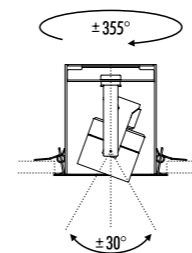

KIT INSTALLAZIONE OBBLIGATORI / COMPULSORY INSTALLATION KITS

1A3500300.00.00	BIANCO OPACO / MATT WHITE	CORNICE PER CARTONGESSO 12,5 mm / PLASTERBOARD FRAME 12,5 mm DIMENSIONI TAGLIO CARTONGESSO 104 x 104 mm - SPAZIO MINIMO PER INCASSO 130 mm PLASTERBOARD CUT-OUT 104 x 104 mm - MINIMUM SPACE FOR MOUNTING 130 mm
1A3500400.00.00	NERO OPACO / MATT BLACK	