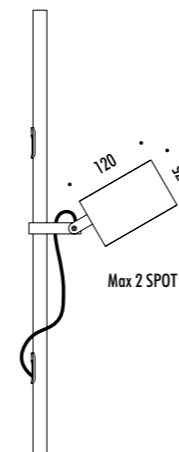

1A360000.27.20	STANDARD - 2700K	MAX 700 mA DC - 8,4 W LED 2700K - 639 lm - CRI > 90 / 3000K - 639 lm - CRI > 90
1A360000.30.20	STANDARD - 3000K	STELO IN ACCIAIO INOX AISI 316L - CAVO NERO 7 m - ORIENTABILE KIT INSTALLAZIONE OPZIONALE NON INCLUSO CONNETTORE DRIVER IP68 INCLUSO - DRIVER NON INCLUSO AIS I 316L STAINLESS STEEL STEM - BLACK CABLE 7 m - ADJUSTABLE OPTIONAL INSTALLATION KIT NOT INCLUDED DRIVER CONNECTOR IP68 INCLUDED - DRIVER NOT INCLUDED

KIT INSTALLAZIONE OBBLIGATORIO / COMPULSORY INSTALLATION KIT

1Z0241110	STANDARD	DRIVER INPUT (110-127 V) 220-240 V - 50/60 Hz - OUTPUT 700 mA DC - (15 W) 30 W - IP68 NOT DIMMABLE

KIT INSTALLAZIONE OPZIONALI / OPTIONAL INSTALLATION KITS

1A362000.00.00	STANDARD	TIRAFONDO INSTALLAZIONE / INSTALLATION ANCHORING BOLT DIMENSIONI TAGLIO Ø 250 mm - SPAZIO MINIMO PER INCASSO 350 mm CUT-OUT Ø 250 mm - MINIMUM SPACE FOR MOUNTING 350 mm

ACCESSORI OPZIONALI / OPTIONAL ACCESSORIES

1A3610400.27.20	NERO OPACO / MATT BLACK - 2700K	TESTA LED SUPPLEMENTARE / ADDITIONAL LED HEAD MAX 700 mA DC - 8,4 W LED 2700K - 639 lm - CRI > 90 / 3000K - 639 lm - CRI > 90 DRIVER NON INCLUSO / DRIVER NOT INCLUDED
1A3610400.30.20	NERO OPACO / MATT BLACK - 3000K	

1A1660000.00.00	STANDARD	CONNETTORE DRIVER IP68 - 1 PEZZO DRIVER CONNECTOR IP68 - 1 PIECE