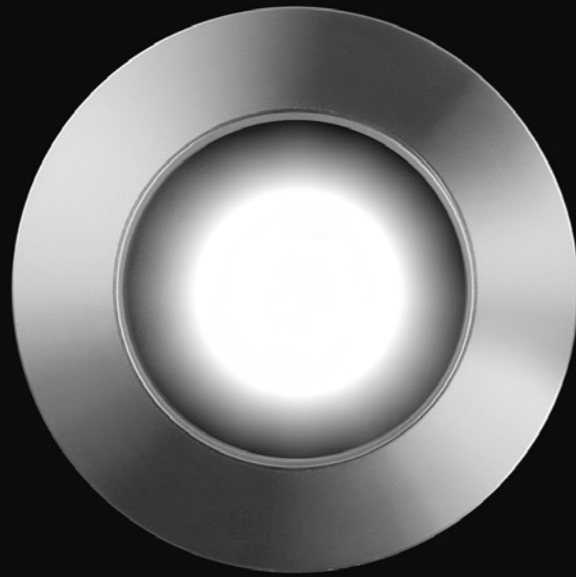

CE IP67

1A1551000.30.20	INOX / STAINLESS STEEL - 3000K - BEAM 39°	24 V DC - 7 W LED - 546 lm - CRI > 90 - BEAM 39° KIT INSTALLAZIONE OBBLIGATORIO NON INCLUSO CONNETTORE DRIVER IP68 NON INCLUSO - DRIVER NON INCLUSO COMPULSORY INSTALLATION KIT NOT INCLUDED DRIVER CONNECTOR IP68 NOT INCLUDED - DRIVER NOT INCLUDED

KIT INSTALLAZIONE OBBLIGATORI / COMPULSORY INSTALLATION KITS

1A1560000.00.00	STANDARD	CASSAFORMA INSTALLAZIONE / INSTALLATION BOX DIMENSIONI TAGLIO Ø 55 mm - SPAZIO MINIMO PER INCASSO 110 mm CUT-OUT Ø 55 mm - MINIMUM SPACE FOR MOUNTING 110 mm

1Z1120620	STANDARD	DRIVER INPUT 110-240 V - 50/60 Hz - OUTPUT 24 V DC - 25 W - IP67 NOT DIMMABLE

ACCESSORI OPZIONALI / OPTIONAL ACCESSORIES

1A1660000.00.00	STANDARD	CONNETTORE DRIVER IP68 - 1 PEZZO DRIVER CONNECTOR IP68 - 1 PIECE