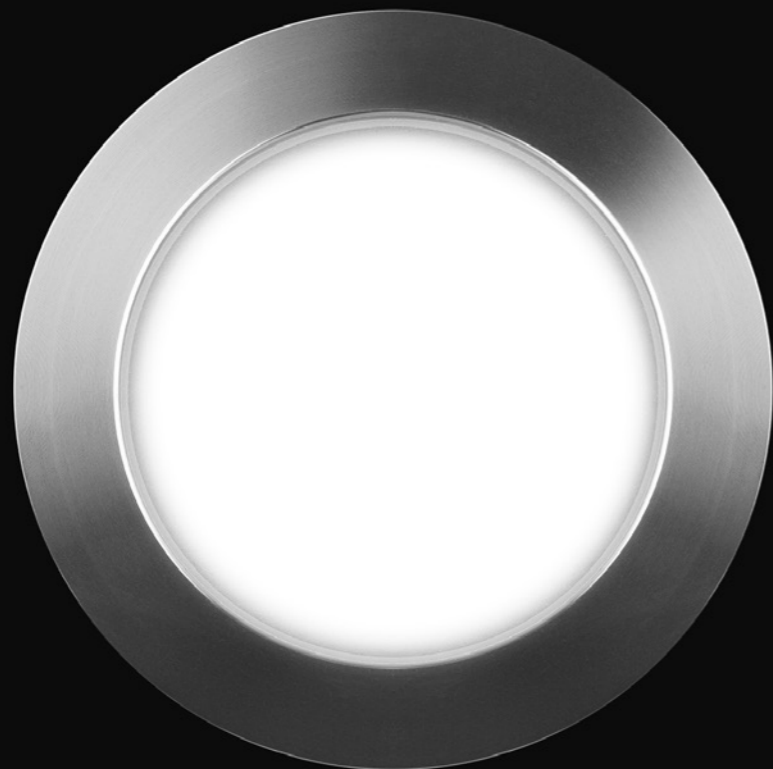

CE IP67

1A1571000.30.20	INOX / STAINLESS STEEL - 3000K - BEAM 15°	MAX 500 mA DC - 20 W LED - 2058 lm - CRI > 90
1A1581000.30.20	INOX / STAINLESS STEEL - 3000K - BEAM 23°	KIT INSTALLAZIONE OBBLIGATORIO NON INCLUSO
		CONNETTORE DRIVER IP68 NON INCLUSO - DRIVER NON INCLUSO
		COMPULSORY INSTALLATION KIT NOT INCLUDED
		DRIVER CONNECTOR IP68 NOT INCLUDED - DRIVER NOT INCLUDED

KIT INSTALLAZIONE OBBLIGATORI / COMPULSORY INSTALLATION KITS

1A1590000.00.00	STANDARD	CASSAFORMA INSTALLAZIONE / INSTALLATION BOX
		DIMENSIONI TAGLIO Ø 94 mm - SPAZIO MINIMO PER INCASSO 160 mm
		CUT-OUT Ø 94 mm - MINIMUM SPACE FOR MOUNTING 160 mm

1Z0241170	STANDARD	DRIVER
		INPUT (110-127 V) 220-240 V - 50/60 Hz - OUTPUT 500 mA DC - (15 W) 24 W - IP68
		NOT DIMMABLE

ACCESSORI OPZIONALI / OPTIONAL ACCESSORIES

1A1660000.00.00	STANDARD	CONNETTORE DRIVER IP68 - 1 PEZZO
		DRIVER CONNECTOR IP68 - 1 PIECE