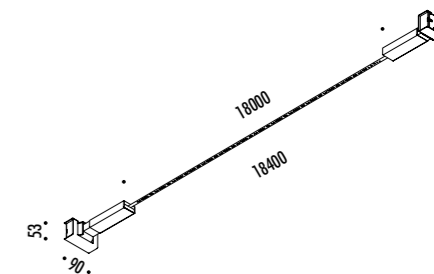

DESIGN DAVIDE GROPPI - 2017
LAMPADA DA PARETE - METALLO
WALL LAMP - METAL

FLASH 18

CE IP20