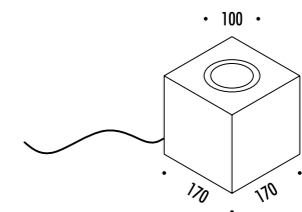

1A1150000.30.20	STANDARD - 3000K - ON/OFF	MAX 500 mA DC - 20 W LED - 2058 lm - CRI > 90 CAVO NERO 2,5 m CONNETTORE DRIVER IP68 INCLUSO - DRIVER NON INCLUSO BLACK CABLE 2,5 m DRIVER CONNECTOR IP68 INCLUDED - DRIVER NOT INCLUDED

KIT INSTALLAZIONE OBBLIGATORIO / COMPULSORY INSTALLATION KIT

1Z0241170	STANDARD	DRIVER INPUT (110-127 V) 220-240 V - 50/60 Hz - OUTPUT 500 mA DC - (15 W) 24 W - IP68 NOT DIMMABLE

ACCESSORI OPZIONALI / OPTIONAL ACCESSORIES

1A1660000.00.00	STANDARD	CONNETTORE DRIVER IP68 - 1 PEZZO DRIVER CONNECTOR IP68 - 1 PIECE