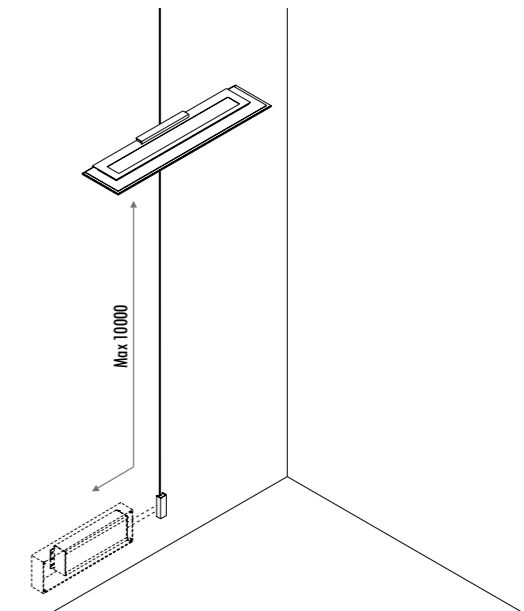

KIT DI ALIMENTAZIONE REMOTO / REMOTE POWER SUPPLY KIT