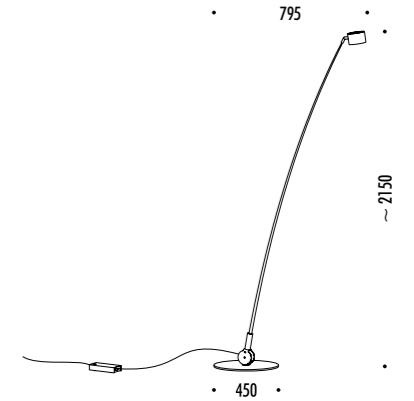

1A3730305.27.06	BIANCO OPACO / MATT WHITE - 2700K	110-240 V - 50/60 Hz - MAX 17 W LED 2700K - 1808 lm - CRI > 90 / 3000K - 1890 lm - CRI > 90
1A3730305.30.06	BIANCO OPACO / MATT WHITE - 3000K	CAVO BIANCO - ORIENTABILE DIMMER ACCESSORI OPZIONALI MODULO LED - VEDI PAG. 365 WHITE CABLE - ADJUSTABLE DIMMER OPTIONAL LED MODULE ACCESSORIES - SEE PAGE 365
1A3730405.27.06	NERO OPACO / MATT BLACK - 2700K	110-240 V - 50/60 Hz - MAX 17 W LED 2700K - 1808 lm - CRI > 90 / 3000K - 1890 lm - CRI > 90
1A3730405.30.06	NERO OPACO / MATT BLACK - 3000K	CAVO NERO - ORIENTABILE DIMMER ACCESSORI OPZIONALI MODULO LED - VEDI PAG. 365 BLACK CABLE - ADJUSTABLE DIMMER OPTIONAL LED MODULE ACCESSORIES - SEE PAGE 365