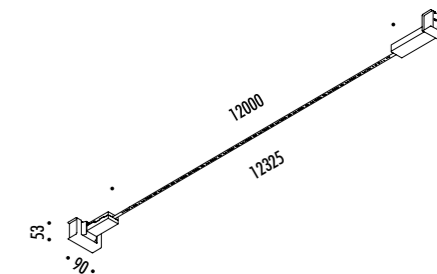

DESIGN DAVIDE GROPPI - 2017
LAMPADA DA PARETE - METALLO
WALL LAMP - METAL

FLASH 12

ENDLESS SYSTEM VERSION AVAILABLE SEE PAGE 277

CE IP20