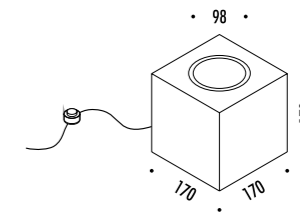

DESIGN ALBERTO ZATTIN - 2000
LAMPADA DA TERRA - CEMENTO - METALLO
FLOOR LAMP - CEMENT - METAL

CE IP20