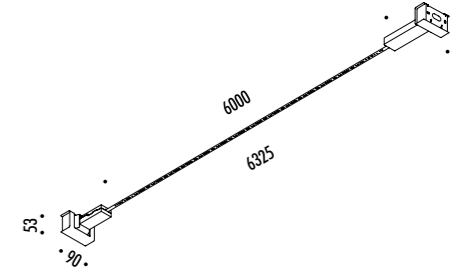

ENDLESS SYSTEM VERSION AVAILABLE SEE PAGE 277

CE IP20

1A2130400.27.05	NERO OPACO / MATT BLACK - 2700K - DIM	FLASH 6 - REMOTE KIT 48 V DC - 57 W LED 2700K - 6576 lm - CRI>90 / 3000K - 6708 lm - CRI>90 MODULO LED LUNGHEZZA 6 m - NASTRO IN ACCIAIO ARMONICO LARGHEZZA 10 mm SEZIONABILE OGNI 96,6 mm KIT DI ALIMENTAZIONE INDIPENDENTE INCLUSO INPUT 100-240 V - 50/60 Hz - VEDI PAG. 217 DIMMERABILE DALI - PUSH - 0/1-10 V - TRIAC/IGBT ACCESSORI OPZIONALI NON INCLUSI - VEDI PAG. 219 LED MODULE 6 m LONG - HARMONIC STEEL STRIP 10 mm WIDE CAN BE CUT EVERY 96,6 mm INCLUDES INDEPENDENT POWER SUPPLY KIT INPUT 100-240 V - 50/60 Hz - SEE PAGE 217 DALI - PUSH - 0/1-10 V - TRIAC/IGBT DIMMABLE OPTIONAL ACCESSORIES NOT INCLUDED - SEE PAGE 219
1A2130400.30.05	NERO OPACO / MATT BLACK - 3000K - DIM	

1A2130400.27.06	NERO OPACO / MATT BLACK - 2700K	FLASH 6 - PLUG KIT 48 V DC - 57 W LED 2700K - 6576 lm - CRI>90 / 3000K - 6708 lm - CRI>90 MODULO LED LUNGHEZZA 6 m - NASTRO IN ACCIAIO ARMONICO LARGHEZZA 10 mm SEZIONABILE OGNI 96,6 mm KIT DI ALIMENTAZIONE INCLUSO INPUT 100-240 V - 50/60 Hz - VEDI PAG. 217 DIMMER ACCESSORI OPZIONALI NON INCLUSI - VEDI PAG. 219 LED MODULE 6 m LONG - HARMONIC STEEL STRIP 10 mm WIDE CAN BE CUT EVERY 96,6 mm INCLUDES POWER SUPPLY KIT INPUT 100-240 V - 50/60 Hz - SEE PAGE 217 DIMMER OPTIONAL ACCESSORIES NOT INCLUDED - SEE PAGE 219
1A2130400.30.06	NERO OPACO / MATT BLACK - 3000K