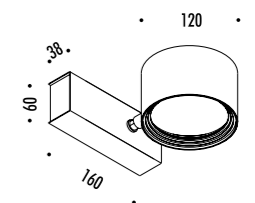

DESIGN DAVIDE GROPPI - 2001
LAMPADA DA PARETE E DA SOFFITTO - METALLO
WALL AND CEILING LAMP - METAL

CASAMBI VERSION

CE IP20

SPOT ENDLESS