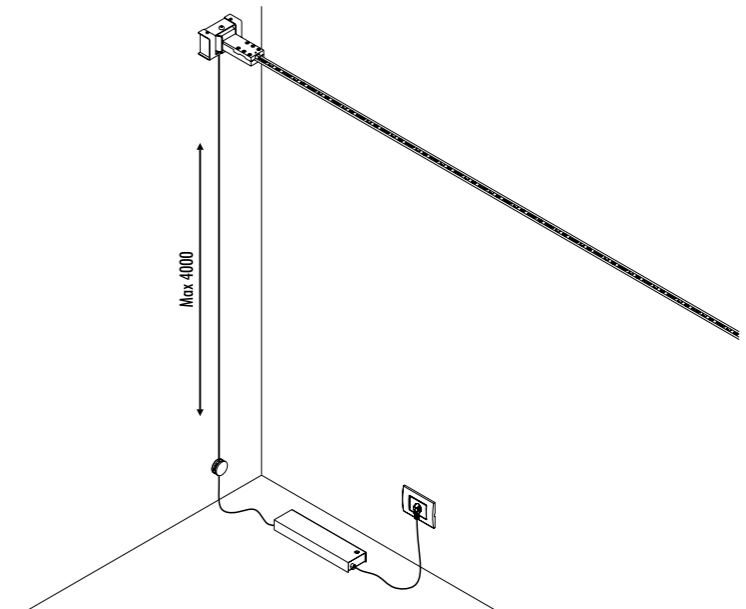

• 68 • • 244 •

CONTROLLER DIMENSION

• 54 • • 170 •

KIT DI ALIMENTAZIONE CON SPINA / POWER SUPPLY KIT WITH PLUG

INFINITO 6 / FLASH 6 / INFINITO 12 / FLASH 12  
POWER KIT WITH PLUG - DIMENSION

• 78 • • 420 •