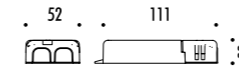

DIM PUSH - 0/1-10 V
DRIVER DIMENSION