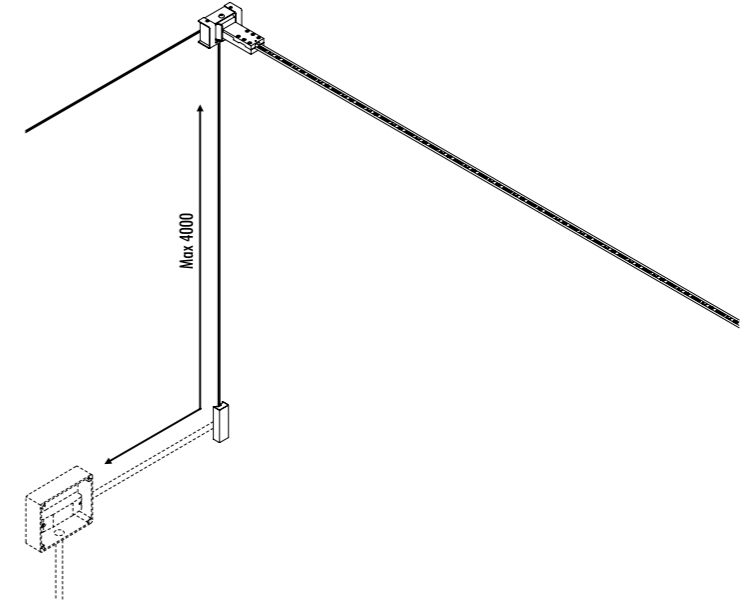

INSTALLAZIONE CON ENDLESS E KIT DI ALIMENTAZIONE REMOTO / INSTALLATION WITH ENDLESS AND REMOTE POWER SUPPLY KIT