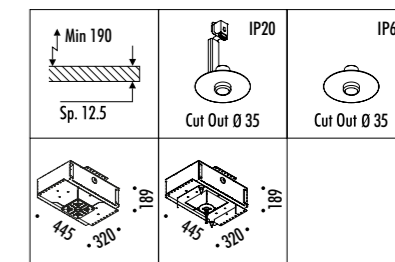

1A4080000.27.20	STANDARD - 2700K - BEAM 23°	24 V DC - 9 W LED - UGR < 19 2700K - 304 lm - CRI > 90 / 3000K - 327 lm - CRI > 90 - BEAM 23°
1A4080000.30.20	STANDARD - 3000K - BEAM 23°	FORO VISIBILE Ø 25 mm - APPARECCHIO ESTRAIBILE PER MANUTENZIONE KIT INSTALLAZIONE OBBLIGATORIO NON INCLUSO DRIVER NON INCLUSO - VEDI PAG. 305 VISIBLE HOLE Ø 25 mm - LUMINAIRE REMOVABLE FOR MAINTENANCE COMPULSORY INSTALLATION KIT NOT INCLUDED DRIVER NOT INCLUDED - SEE PAGE 305
1A2020000.27.20	STANDARD - 2700K - BEAM 32°	24 V DC - 9 W LED - UGR < 19 2700K - 384 lm - CRI > 90 / 3000K - 413 lm - CRI > 90 - BEAM 32°
1A2020000.30.20	STANDARD - 3000K - BEAM 32°	FORO VISIBILE Ø 25 mm - APPARECCHIO ESTRAIBILE PER MANUTENZIONE KIT INSTALLAZIONE OBBLIGATORIO NON INCLUSO DRIVER NON INCLUSO - VEDI PAG. 305 VISIBLE HOLE Ø 25 mm - LUMINAIRE REMOVABLE FOR MAINTENANCE COMPULSORY INSTALLATION KIT NOT INCLUDED DRIVER NOT INCLUDED - SEE PAGE 305

KIT INSTALLAZIONE OBBLIGATORI / COMPULSORY INSTALLATION KITS

1A2170400.00.00	NERO OPACO / MATT BLACK	FLANGIA PER CARTONGESSO 12,5 mm / PLASTERBOARD FLANGE 12,5 mm DIMENSIONI TAGLIO CARTONGESSO Ø 35 mm - SPAZIO MINIMO PER INCASSO 190 mm PLASTERBOARD CUT-OUT Ø 35 mm - MINIMUM SPACE FOR MOUNTING 190 mm
1A3980400.00.00	NERO OPACO / MATT BLACK - IP65	FLANGIA PER CARTONGESSO 12,5 mm / PLASTERBOARD FLANGE 12,5 mm DIMENSIONI TAGLIO CARTONGESSO Ø 35 mm - SPAZIO MINIMO PER INCASSO 190 mm PLASTERBOARD CUT-OUT Ø 35 mm - MINIMUM SPACE FOR MOUNTING 190 mm