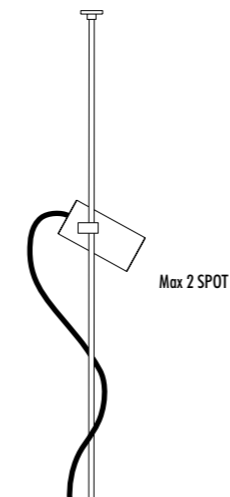

CE IP67

1A3570400.27.20	NERO OPACO / MATT BLACK - 2700K	24 V DC - 4,2 W LED
1A3570400.30.20	NERO OPACO / MATT BLACK - 3000K	2700K - 262 lm - CRI > 90 / 3000K - 282 lm - CRI > 90
		STELO IN ACCIAIO INOX AISI 316L - ORIENTABILE
		CONNETTORE DRIVER IP68 INCLUSO - DRIVER NON INCLUSO
		AISI 316L STAINLESS STEEL STEM - ADJUSTABLE
		DRIVER CONNECTOR IP68 INCLUDED - DRIVER NOT INCLUDED

ACCESSORI OBBLIGATORI / COMPULSORY ACCESSORIES

1Z1120620	STANDARD	DRIVER INPUT 110-240 V - 50/60 Hz - OUTPUT 24 V DC - 25 W - IP67 NOT DIMMABLE

ACCESSORI OPZIONALI / OPTIONAL ACCESSORIES

1A3580400.27.20	NERO OPACO / MATT BLACK - 2700K	TESTA LED SUPPLEMENTARE / ADDITIONAL LED HEAD 24 V DC - 4,2 W LED
1A3580400.30.20	NERO OPACO / MATT BLACK - 3000K	2700K - 262 lm - CRI > 90 / 3000K - 282 lm - CRI > 90 DRIVER NON INCLUSO - DRIVER NOT INCLUDED
1A3590000.00.00	STANDARD	STELO 1 m / STEM 1 m ACCIAIO INOX AISI 316L - AISI 316L STAINLESS STEEL
1A1660000.00.00	STANDARD	CONNETTORE DRIVER IP68 - 1 PEZZO DRIVER CONNECTOR IP68 - 1 PIECE