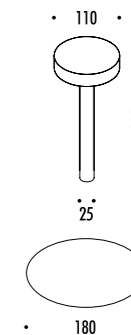

DESIGN DAVIDE GROPPI - 2017  
LAMPADA DA TAVOLO - METACRILATO - METALLO  
TABLE LAMP - METHACRYLATE - METAL

Tetatet Flûte

CE IP20

1A2360300.27.00	BIANCO OPACO / MATT WHITE - 2700K - ON/OFF	2 W LED 2700K - 167 lm - CRI > 90 / 3000K - 180 lm - CRI > 90
1A2360300.30.00	BIANCO OPACO / MATT WHITE - 3000K - ON/OFF	STELO TRASPARENTE - BASE E STELO A FISSAGGIO MAGNETICO BATTERIA RICARICABILE 3,7 V DC - Li-Poly 4800 mAh - USB-C - AUTONOMIA BATTERIA NOVE ORE CAVO USB INCLUSO - CARICABATTERIE / ALIMENTATORE NON INCLUSO ACCESSORIO OPZIONALE TAVOLINO - VEDI PAG. 15 MINIMO 3 PEZZI TRANSPARENT STEM - MAGNETIC FIXING BASE AND STEM RECHARGEABLE BATTERY 3,7 V DC - Li-Poly 4800 mAh - USB-C - BATTERY LIFE NINE HOURS USB CABLE INCLUDED - CHARGER / POWER SUPPLY NOT INCLUDED TABLE OPTIONAL ACCESSORY - SEE PAGE 15 MINIMUM 3 PIECES