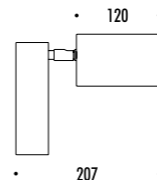

1A1080305.00.04	BIANCO OPACO / MATT WHITE - PUSH	110-240 V - 50/60 Hz - MAX 17 W LED ORIENTABILE MODULO LED NON INCLUSO - VEDI PAG. 365 ACCESSORI OPZIONALI MODULO LED - VEDI PAG. 365 ADJUSTABLE LED MODULE NOT INCLUDED - SEE PAGE 365 OPTIONAL LED MODULE ACCESSORIES - SEE PAGE 365
1A1080405.00.04	NERO OPACO / MATT BLACK - PUSH