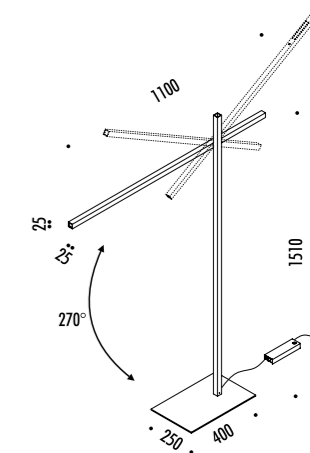

1A2510400.27.06	NERO OPACO / MATT BLACK - 2700K	110-240 V - 50/60 Hz - 15,5 W LED - UGR < 19
1A2510400.30.06	NERO OPACO / MATT BLACK - 3000K	2700K - 765 lm - CRI > 90 / 3000K - 823 lm - CRI > 90
1A2511800.27.06	ORO OPACO / MATT GOLD - 2700K	CAVO NERO - ORIENTABILE
1A2511800.30.06	ORO OPACO / MATT GOLD - 3000K	ALIMENTAZIONE CON SPINA - DIMMER
		BLACK CABLE - ADJUSTABLE
		POWER SUPPLY WITH PLUG - DIMMER