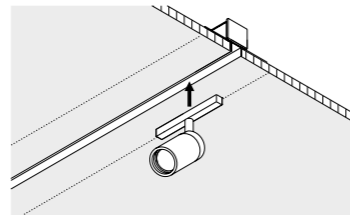

CE IP20

1A2810400.01.00	NERO OPACO / MATT BLACK	48 V DC - MAX 15 A BINARIO PER CARTONGESSO 12,5 mm LUNGHEZZA 2000 mm DIMENSIONI TAGLIO CARTONGESSO 2000 x 26 mm SPAZIO MINIMO PER INCASSO 100 mm KIT INSTALLAZIONE OBBLIGATORIO NON INCLUSO PLASTERBOARD TRACK 12,5 mm - 2000 mm LENGTH PLASTERBOARD CUT-OUT 2000 x 26 mm MINIMUM SPACE FOR MOUNTING 100 mm COMPULSORY INSTALLATION KIT NOT INCLUDED

KIT INSTALLAZIONE OBBLIGATORI / COMPULSORY INSTALLATION KITS

1Z1120250	STANDARD	DRIVER ON/OFF INPUT 100-240 V - 50/60 Hz - OUTPUT 48 V DC - 150 W - IP67
1Z1120380	STANDARD	DRIVER ON/OFF INPUT 100-240 V - 50/60 Hz - OUTPUT 48 V DC - 320 W - IP67
1A2810000.11.00	STANDARD	POWER KIT ON/OFF - COMPATIBILE DALI INPUT 100-240 V - 50/60 Hz - OUTPUT 48 V DC - 150 W - IP20
1A2810000.12.00	STANDARD	POWER KIT ON/OFF - COMPATIBILE DALI INPUT 100-240 V - 50/60 Hz - OUTPUT 48 V DC - 320 W - IP20

KIT INSTALLAZIONE OBBLIGATORI / COMPULSORY INSTALLATION KITS

1A2810400.02.00	NERO OPACO / MATT BLACK	48 V DC - MAX 15 A ELEMENTO DI ALIMENTAZIONE POWER CONNECTOR
1A2810400.03.00	NERO OPACO / MATT BLACK	TAPPO DI CHIUSURA PER ALIMENTAZIONE END CAP FOR POWER CONNECTOR
1A2810400.04.00	NERO OPACO / MATT BLACK	TAPPO DI CHIUSURA END CAP
1A2810400.05.00	NERO OPACO / MATT BLACK	48 V DC - MAX 15 A CONNETTORE LINEARE / ACQUISTARE INSIEME A 1A2810400.06.00 LINEAR CONNECTOR / TO BUY TOGETHER WITH 1A2810400.06.00
1A2810400.06.00	NERO OPACO / MATT BLACK	STAFFA DI RINFORZO REINFORCING BRACKET
1A2810000.07.00	STANDARD	MORSETTO CON PINZA M6 CLAMP WITH M6 GRIPPE
1A2810000.08.00	STANDARD	SET SOSPENSIONE SUSPENSION SET
1A2810000.09.00	STANDARD	PROTEZIONE PER INSTALLAZIONE CARTONGESSO 2000 mm PLASTER INSTALLATION GUARD 2000 mm
1A2810000.10.00	STANDARD	STRUMENTO TAGLIO CUTTING TOOL