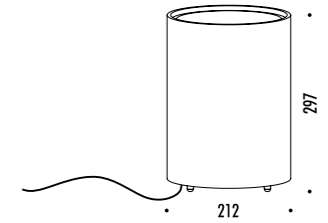

CE IP65

1A3630300.00.00	BIANCO OPACO / MATT WHITE - ON/OFF	100-240 V - 50/60 Hz - MAX 18 W LED - E27 CAVO NERO 5 m CONNETTORE DRIVER IP68 INCLUSO LAMPADINA NON INCLUSA BLACK CABLE 5 m DRIVER CONNECTOR IP68 INCLUDED BULB NOT INCLUDED

ACCESSORI OPZIONALI / OPTIONAL ACCESSORIES

1A1660000.00.00	STANDARD	CONNETTORE DRIVER IP68 - 1 PEZZO DRIVER CONNECTOR IP68 - 1 PIECE