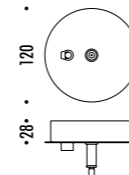

CEILING ROSE

1A2830000.00.00	STANDARD - ON/OFF	100-240 V - 50/60 Hz - MAX 15 W LED - E27 + MAX 10 W LED - GU10 DOPPIA EMISSIONE CON ACCENSIONE SEPARATA PARALUME CON TEXTURE IN CARTA GIAPPONESE ROSONE BIANCO - CAVO TRASPARENTE - CAVO DI SOSPENSIONE IN ACCIAIO INOX 304 ACCESSORI OPZIONALI KIT SOSPENSIONE - VEDI PAG. 125 LAMPADINE NON INCLUSE DUAL EMISSION WITH SEPARATED SWITCH SHADE WITH JAPANESE PAPER TEXTURE WHITE CEILING ROSE - TRANSPARENT CABLE - 304 STAINLESS STEEL SUSPENSION CABLE OPTIONAL ACCESSORIES SUSPENSION KIT - SEE PAGE 125 BULBS NOT INCLUDED