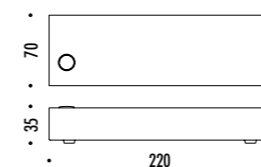

CE IP20

CEILING ROSE

DRIVER

1A2720300.27.06	BIANCO OPACO / MATT WHITE - 2700K	110-240 V - 50/60 Hz - 15,5 W LED 2700K - 600 lm - CRI > 90 / 3000K - 619 lm - CRI > 90 ROSONE BIANCO - CAVO DI SOSPENSIONE IN ACCIAIO INOX 304 - CAVO TRASPARENTE ALIMENTAZIONE CON SPINA - DIMMER WHITE CEILING ROSE - 304 STAINLESS STEEL SUSPENSION CABLE - TRANSPARENT CABLE POWER SUPPLY WITH PLUG - DIMMER
1A2720300.30.06	BIANCO OPACO / MATT WHITE - 3000K	
1A2720400.27.06	NERO OPACO / MATT BLACK - 2700K	
1A2720400.30.06	NERO OPACO / MATT BLACK - 3000K	
1A2720800.27.06	OTTONE SPAZZOLATO / BRUSHED BRASS - 2700K	
1A2720800.30.06	OTTONE SPAZZOLATO / BRUSHED BRASS - 3000K	

ACCESSORI OPZIONALI / OPTIONAL ACCESSORIES

1A0510000.00.00	STANDARD	KIT FISSAGGIO SOFFITTO INCLINATO / SLOPED CEILING FIXING KIT VEDI PAG. 125 / SEE PAGE 125
1A1680000.00.00	STANDARD	CAVO DI SOSPENSIONE IN ACCIAIO INOX 304 - 10 m 304 STAINLESS STEEL SUSPENSION CABLE - 10 m