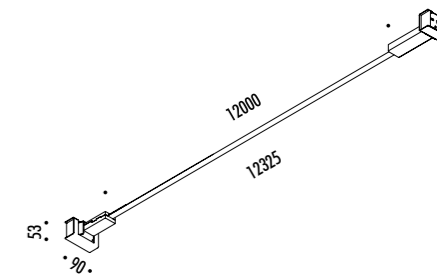

DESIGN DAVIDE GROPPI - 2016
LAMPADA DA PARETE - METALLO
WALL LAMP - METAL

INFINITO 12

ENDLESS SYSTEM VERSION AVAILABLE SEE PAGE 275

CE IP20