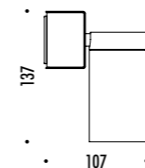

ENDLESS SYSTEM VERSION AVAILABLE SEE PAGE 257-259

CE IP20

1A2340300.27.04	BIANCO OPACO / MATT WHITE - 2700K - PUSH	100-240 V - 50/60 Hz - 13 W LED
1A2340300.30.04	BIANCO OPACO / MATT WHITE - 3000K - PUSH	WITH LENS 1A3090000.00.00: 2700K - 983 lm - CRI 97 / 3000K - 1038 lm - CRI 97
1A2340400.27.04	NERO OPACO / MATT BLACK - 2700K - PUSH	WITH LENS 1A3100000.00.00: 2700K - 943 lm - CRI 97 / 3000K - 996 lm - CRI 97
1A2340400.30.04	NERO OPACO / MATT BLACK - 3000K - PUSH	WITH LENS 1A3110000.00.00: 2700K - 955 lm - CRI 97 / 3000K - 1005 lm - CRI 97
		WITH LENS 1A3120000.00.00: 2700K - 965 lm - CRI 97 / 3000K - 1016 lm - CRI 97
		ORIENTABILE
		ACCESSORI OBBLIGATORI NON INCLUSI
		ADJUSTABLE
		COMPULSORY ACCESSORIES NOT INCLUDED

ACCESSORI OBBLIGATORI / COMPULSORY ACCESSORIES

1A3090000.00.00	FASCIO / BEAM 14°	LENTE / LENS
1A3100000.00.00	FASCIO / BEAM 24°	
1A3110000.00.00	FASCIO / BEAM 36°	
1A3120000.00.00	FASCIO / BEAM 50°