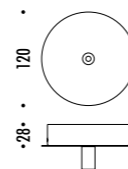

E ENDLESS SYSTEM VERSION AVAILABLE SEE PAGE 269

CE IP20

CEILING ROSE

1A2960300.27.00	BIANCO OPACO / MATT WHITE - 2700K - ON/OFF	100-240 V - 50/60 Hz - 5,6 W LED
1A2960300.30.00	BIANCO OPACO / MATT WHITE - 3000K - ON/OFF	2700K - 290 lm - CRI > 90 / 3000K - 310 lm - CRI > 90
1A2960400.27.00	NERO OPACO / MATT BLACK - 2700K - ON/OFF	ROSONE BIANCO - CAVO BIANCO
1A2960400.30.00	NERO OPACO / MATT BLACK - 3000K - ON/OFF	ACCESSORI OPZIONALI KIT SOSPENSIONE - VEDI PAG. 125
1A2960800.27.00	OTTONE SPAZZOLATO / BRUSHED BRASS - 2700K - ON/OFF	WHITE CEILING ROSE - WHITE CABLE
1A2960800.30.00	OTTONE SPAZZOLATO / BRUSHED BRASS - 3000K - ON/OFF	OPTIONAL ACCESSORIES SUSPENSION KIT - SEE PAGE 125
1A2962600.27.00	NERO OPACO TOTALE / MATT TOTAL BLACK - 2700K - ON/OFF	100-240 V - 50/60 Hz - 5,6 W LED
1A2962600.30.00	NERO OPACO TOTALE / MATT TOTAL BLACK - 3000K - ON/OFF	2700K - 290 lm - CRI > 90 / 3000K - 310 lm - CRI > 90
		ROSONE NERO - CAVO NERO
		ACCESSORI OPZIONALI KIT SOSPENSIONE - VEDI PAG. 125
		BLACK CEILING ROSE - BLACK CABLE
		OPTIONAL ACCESSORIES SUSPENSION KIT - SEE PAGE 125