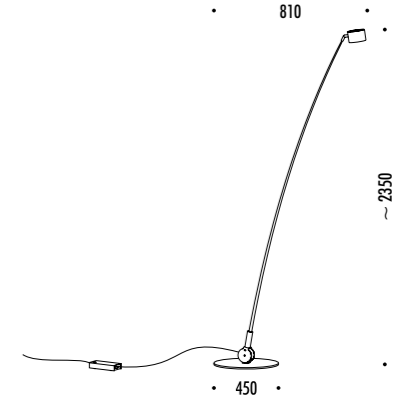

1A3740305.27.06	BIANCO OPACO / MATT WHITE - 2700K	110-240 V - 50/60 Hz - MAX 17 W LED 2700K - 1808 lm - CRI > 90 / 3000K - 1890 lm - CRI > 90
1A3740305.30.06	BIANCO OPACO / MATT WHITE - 3000K	CAVO BIANCO - ORIENTABILE DIMMER ACCESSORI OPZIONALI MODULO LED - VEDI PAG. 365 WHITE CABLE - ADJUSTABLE DIMMER OPTIONAL LED MODULE ACCESSORIES - SEE PAGE 365
1A3740405.27.06	NERO OPACO / MATT BLACK - 2700K	110-240 V - 50/60 Hz - MAX 17 W LED 2700K - 1808 lm - CRI > 90 / 3000K - 1890 lm - CRI > 90
1A3740405.30.06	NERO OPACO / MATT BLACK - 3000K	CAVO NERO - ORIENTABILE DIMMER ACCESSORI OPZIONALI MODULO LED - VEDI PAG. 365 BLACK CABLE - ADJUSTABLE DIMMER OPTIONAL LED MODULE ACCESSORIES - SEE PAGE 365