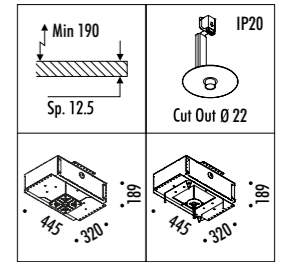

Compasso d'Oro ADI
Award 2014

DESIGN DAVIDE GROPPI - 2010
LAMPADA DA INCASSO DA SOFFITTO - METALLO
RECESSED CEILING LAMP - METAL

NULLA 18

EXTRADARK LUMINAIRE

CE IP20

1A2010000.27.20	STANDARD - 2700K - BEAM 20°	24 V DC - 4,5 W LED - UGR < 19 2700K - 174 lm - CRI > 90 / 3000K - 186 lm - CRI > 90 - BEAM 20°
1A2010000.30.20	STANDARD - 3000K - BEAM 20°	FORO VISIBILE Ø 18 mm - APPARECCHIO ESTRAIBILE PER MANUTENZIONE KIT INSTALLAZIONE OBBLIGATORIO NON INCLUSO DRIVER NON INCLUSO - VEDI PAG. 301 VISIBLE HOLE Ø 18 mm - LUMINAIRE REMOVABLE FOR MAINTENANCE COMPULSORY INSTALLATION KIT NOT INCLUDED DRIVER NOT INCLUDED - SEE PAGE 301

KIT INSTALLAZIONE OBBLIGATORI / COMPULSORY INSTALLATION KITS

1A2210400.00.00	NERO OPACO / MATT BLACK	FLANGIA PER CARTONGESSO 12,5 mm / PLASTERBOARD FLANGE 12,5 mm DIMENSIONI TAGLIO CARTONGESSO Ø 22 mm - SPAZIO MINIMO PER INCASSO 190 mm PLASTERBOARD CUT-OUT Ø 22 mm - MINIMUM SPACE FOR MOUNTING 190 mm

KIT INSTALLAZIONE OPZIONALI / OPTIONAL INSTALLATION KITS

1A2390000.00.00	STANDARD	CASSAFORMA PER LATERIZIO / PLASTER BOX DIMENSIONS 189 x 445 mm
1A2240000.00.00	STANDARD	CASSAFORMA PER CEMENTO ARMATO / CONCRETE BOX DIMENSIONS 189 x 445 mm