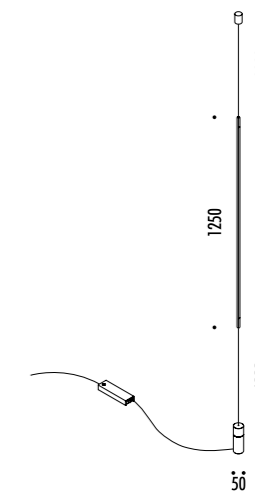

CE IP20

CEILING ROSE

DRIVER

1A2720300.27.06	BIANCO OPACO / MATT WHITE - 2700K	110-240 V - 50/60 Hz - 15,5 W LED 2700K - 600 lm - CRI > 90 / 3000K - 619 lm - CRI > 90 ROSONE BIANCO - CAVO DI SOSPENSIONE IN ACCIAIO INOX 304 - CAVO TRASPARENTE ALIMENTAZIONE CON SPINA - DIMMER WHITE CEILING ROSE - 304 STAINLESS STEEL SUSPENSION CABLE - TRANSPARENT CABLE POWER SUPPLY WITH PLUG - DIMMER
1A2720300.30.06	BIANCO OPACO / MATT WHITE - 3000K	
1A2720400.27.06	NERO OPACO / MATT BLACK - 2700K	
1A2720400.30.06	NERO OPACO / MATT BLACK - 3000K	
1A2720800.27.06	OTTONE SPAZZOLATO / BRUSHED BRASS - 2700K	
1A2720800.30.06	OTTONE SPAZZOLATO / BRUSHED BRASS - 3000K	

ACCESSORI OPZIONALI / OPTIONAL ACCESSORIES

1A0510000.00.00	STANDARD	KIT FISSAGGIO SOFFITTO INCLINATO / SLOPED CEILING FIXING KIT VEDI PAG. 125 / SEE PAGE 125
1A1680000.00.00	STANDARD	CAVO DI SOSPENSIONE IN ACCIAIO INOX 304 - 10 m 304 STAINLESS STEEL SUSPENSION CABLE - 10 m