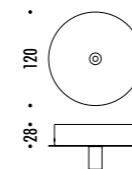

CEILING ROSE

1A2980300.27.40	BIANCO OPACO / MATT WHITE - 2700K - ENDLESS	48 V DC - 5,5 W LED 2700K - 264 lm - CRI > 90 / 3000K - 284 lm - CRI > 90
1A2980300.30.40	BIANCO OPACO / MATT WHITE - 3000K - ENDLESS	ROSONE BIANCO - CAVO BIANCO KIT DI ALIMENTAZIONE OBBLIGATORIO ENDLESS NON INCLUSO - VEDI PAG. 243-247 WHITE CEILING ROSE - WHITE CABLE COMPULSORY ENDLESS POWER SUPPLY KIT NOT INCLUDED - SEE PAGE 243-247
1A2980800.27.40	OTTONE SPAZZOLATO / BRUSHED BRASS - 2700K - ENDLESS	48 V DC - 5,5 W LED 2700K - 264 lm - CRI > 90 / 3000K - 284 lm - CRI > 90
1A2980800.30.40	OTTONE SPAZZOLATO / BRUSHED BRASS - 3000K - ENDLESS	ROSONE NERO - CAVO NERO KIT DI ALIMENTAZIONE OBBLIGATORIO ENDLESS NON INCLUSO - VEDI PAG. 243-247 BLACK CEILING ROSE - BLACK CABLE COMPULSORY ENDLESS POWER SUPPLY KIT NOT INCLUDED - SEE PAGE 243-247