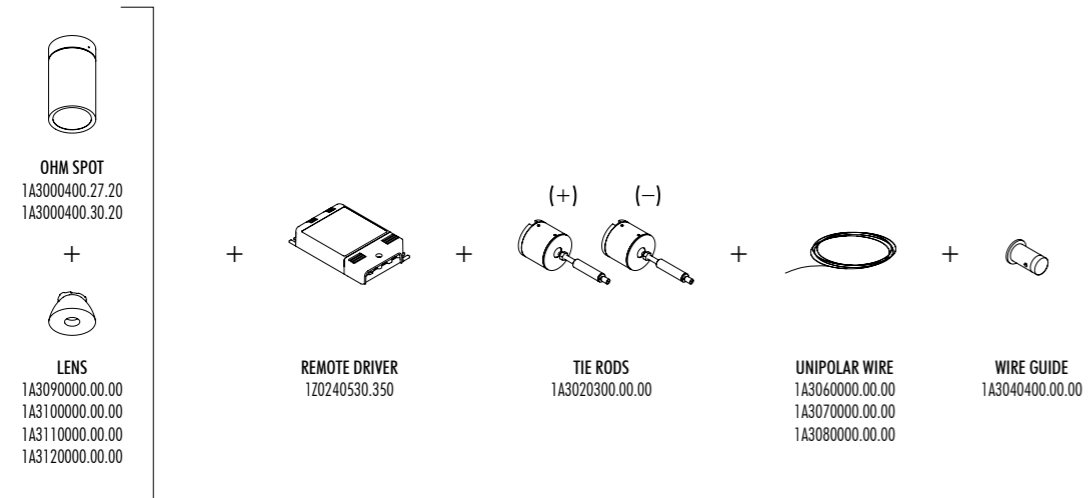

LUNGHEZZA TOTALE MAX 50 METRI / TOTAL LENGTH MAX 50 METER