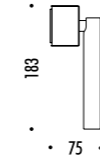

ENDLESS SYSTEM VERSION AVAILABLE SEE PAGE 253-255

CE IP20

1A2280300.27.01	BIANCO OPACO / MATT WHITE - 2700K - DALI	110-240 V - 50/60 Hz - 8 W LED 2700K - 327 lm - CRI > 90 / 3000K - 352 lm - CRI > 90 ORIENTABILE ADJUSTABLE
1A2280300.30.01	BIANCO OPACO / MATT WHITE - 3000K - DALI	
1A2280400.27.01	NERO OPACO / MATT BLACK - 2700K - DALI	
1A2280400.30.01	NERO OPACO / MATT BLACK - 3000K - DALI	
1A2280300.27.04	BIANCO OPACO / MATT WHITE - 2700K - PUSH	110-240 V - 50/60 Hz - 8 W LED 2700K - 327 lm - CRI > 90 / 3000K - 352 lm - CRI > 90 ORIENTABILE ADJUSTABLE
1A2280300.30.04	BIANCO OPACO / MATT WHITE - 3000K - PUSH	
1A2280400.27.04	NERO OPACO / MATT BLACK - 2700K - PUSH	
1A2280400.30.04	NERO OPACO / MATT BLACK - 3000K - PUSH