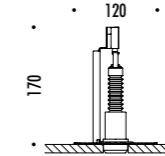

PLASTERBOARD FLANGE IP20