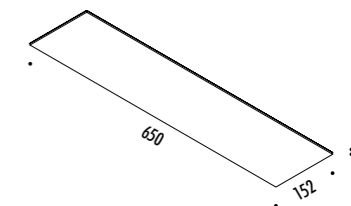

DESIGN DAVIDE GROPPI - 2001  
LAMPADA DA PARETE E DA SOFFITTO - METALLO  
WALL AND CEILING LAMP - METAL

 CASAMBI VERSION

CE  IP20

SPOT ENDLESS

1A1080300.00.41	BIANCO OPACO / MATT WHITE - ENDLESS CASAMBI	48 V DC - MAX 15,5 W LED KIT DI ALIMENTAZIONE OBBLIGATORIO ENDLESS NON INCLUSO - VEDI PAG. 243-247 DIMMERABILE CON CONTROLLO WIRELESS CASAMBI MODULO LED NON INCLUSO - VEDI PAG. 365 ACCESSORI OPZIONALI MODULO LED - VEDI PAG. 365 COMPULSORY ENDLESS POWER SUPPLY KIT NOT INCLUDED - SEE PAGE 243-247 DIMMABLE WITH CASAMBI WIRELESS CONTROL LED MODULE NOT INCLUDED - SEE PAGE 365 OPTIONAL LED MODULE ACCESSORIES - SEE PAGE 365
1A1080400.00.41	NERO OPACO / MATT BLACK - ENDLESS CASAMBI	