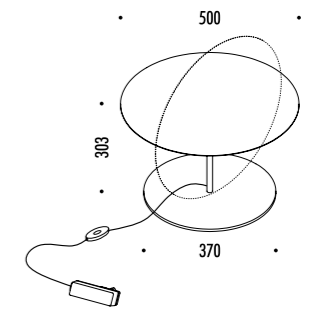

DESIGN DAVIDE GROPPI - 2018  
 LAMPADA DA TAVOLO - METACRILATO - METALLO - OTTONE - SPECCHIO  
 TABLE LAMP - METHACRYLATE - METAL - BRASS - MIRROR

CALVINO

CE IP20

1A2710000.27.06	STANDARD - 2700K	24 V DC - 18 W LED 2700K - 1275 lm - CRI > 90 / 3000K - 1372 lm - CRI > 90
1A2710000.30.06	STANDARD - 3000K	DISCO A SPECCHIO CON RETRO BLU - STELO IN OTTONE - BASE NERA - CAVO NERO - ORIENTABILE DRIVER INDIPENDENTE INCLUSO INPUT 110-240 V - 50/60 Hz - DIMMER
		MIRROR PLATE WITH BLUE BACK SIDE - BRASS STEM - BLACK BASE - BLACK CABLE - ADJUSTABLE INCLUDES INDEPENDENT DRIVER INPUT 110-240 V - 50/60 Hz - DIMMER