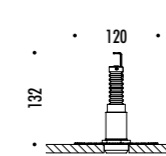

PLASTERBOARD FLANGE IP65