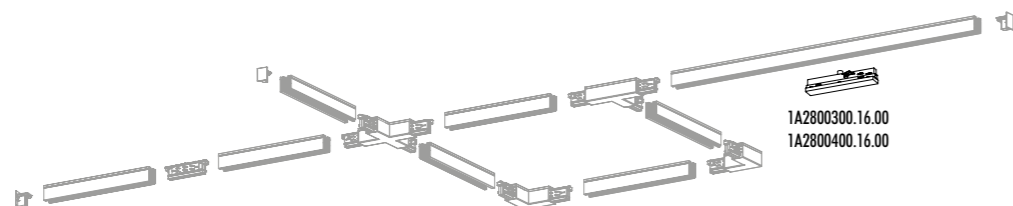

ESEMPIO DI INSTALLAZIONE CON ELEMENTO DI ALIMENTAZIONE INTERMEDIO / POWER INTERMEDIATE CONNECTOR LAYOUT EXAMPLE

KIT INSTALLAZIONE OPZIONALI / OPTIONAL INSTALLATION KITS

1A2800300.11.00	BIANCO OPACO / MATT WHITE	CONNETTORE LINEARE LINEAR CONNECTOR
1A2800400.11.00	NERO OPACO / MATT BLACK	
1A2800300.09.00	BIANCO OPACO / MATT WHITE	CONNETTORE L INTERNO INTERNAL L CONNECTOR
1A2800400.09.00	NERO OPACO / MATT BLACK	
1A2800300.08.00	BIANCO OPACO / MATT WHITE	CONNETTORE L ESTERNO EXTERNAL L CONNECTOR
1A2800400.08.00	NERO OPACO / MATT BLACK	
1A2800300.14.00	BIANCO OPACO / MATT WHITE	CONNETTORE T DX RIGHT T CONNECTOR
1A2800400.14.00	NERO OPACO / MATT BLACK	
1A2800300.10.00	BIANCO OPACO / MATT WHITE	CONNETTORE T SX LEFT T CONNECTOR
1A2800400.10.00	NERO OPACO / MATT BLACK	
1A2800300.15.00	BIANCO OPACO / MATT WHITE	CONNETTORE X X CONNECTOR
1A2800400.15.00	NERO OPACO / MATT BLACK	
1A2800000.04.00	STANDARD H. 1500 mm	CAVO DI SOSPENSIONE REGOLABILE ADJUSTABLE SUSPENSION CABLE
1A2800000.05.00	STANDARD H. 3000 mm	
1A2800000.06.00	STANDARD H. 5000 mm	
1A2800000.17.00	STANDARD	STRUMENTO TAGLIO CUTTING TOOL
1A2800300.16.00	BIANCO OPACO / MATT WHITE	ELEMENTO DI ALIMENTAZIONE INTERMEDIO POWER INTERMEDIATE CONNECTOR
1A2800400.16.00	NERO OPACO / MATT BLACK