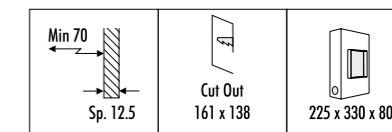

CE IP20

1A3520300.30.00	BIANCO OPACO / MATT WHITE - 3000K - ON/OFF	110-240 V - 50/60 Hz - 6 W LED - 445 lm - CRI > 80 DIMENSIONI TAGLIO CARTONGESSO 161 x 138 mm - SPAZIO MINIMO PER INCASSO 70 mm KIT INSTALLAZIONE OBBLIGATORIO NON INCLUSO PLASTERBOARD CUT-OUT 161 x 138 mm - MINIMUM SPACE FOR MOUNTING 70 mm COMPULSORY INSTALLATION KIT NOT INCLUDED

KIT INSTALLAZIONE OBBLIGATORI / COMPULSORY INSTALLATION KITS

1A3530000.00.00	STANDARD	CASSAFORMA INSTALLAZIONE / INSTALLATION BOX DIMENSIONI TAGLIO CARTONGESSO 161 x 138 mm - SPAZIO MINIMO PER INCASSO 70 mm PLASTERBOARD CUT-OUT 161 x 138 mm - MINIMUM SPACE FOR MOUNTING 70 mm