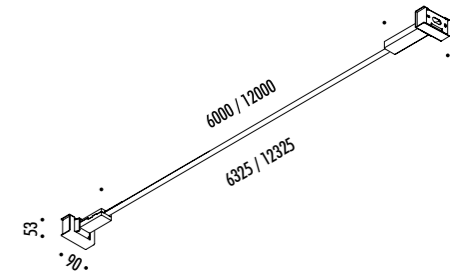

1A2250400.27.40	NERO OPACO / MATT BLACK - 2700K - ENDLESS	<b>INFINITO 6 ENDLESS</b> 48 V DC - 57 W LED 2700K - 6576 lm - CRI>90 / 3000K - 6708 lm - CRI>90 MODULO LED LUNGHEZZA 6 m - NASTRO IN ACCIAIO ARMONICO LARGHEZZA 19 mm SEZIONABILE OGNI 96,6 mm KIT DI ALIMENTAZIONE OBBLIGATORIO ENDLESS NON INCLUSO - VEDI PAG. 243-247 ACCESSORI OPZIONALI NON INCLUSI - VEDI PAG. 219 LED MODULE 6 m LONG - HARMONIC STEEL STRIP 19 mm WIDE CAN BE CUT EVERY 96,6 mm COMPULSORY ENDLESS POWER SUPPLY KIT NOT INCLUDED - SEE PAGE 243-247 OPTIONAL ACCESSORIES NOT INCLUDED - SEE PAGE 219
1A2250400.30.40	NERO OPACO / MATT BLACK - 3000K - ENDLESS	
1A2260400.27.40	NERO OPACO / MATT BLACK - 2700K - ENDLESS	<b>INFINITO 12 ENDLESS</b> 48 V DC - 114 W LED 2700K - 13152 lm - CRI>90 / 3000K - 13416 lm - CRI>90 MODULO LED LUNGHEZZA 12 m - NASTRO IN ACCIAIO ARMONICO LARGHEZZA 19 mm SEZIONABILE OGNI 96,6 mm KIT DI ALIMENTAZIONE OBBLIGATORIO ENDLESS NON INCLUSO - VEDI PAG. 243-247 ACCESSORI OPZIONALI NON INCLUSI - VEDI PAG. 219 LED MODULE 12 m LONG - HARMONIC STEEL STRIP 19 mm WIDE CAN BE CUT EVERY 96,6 mm COMPULSORY ENDLESS POWER SUPPLY KIT NOT INCLUDED - SEE PAGE 243-247 OPTIONAL ACCESSORIES NOT INCLUDED - SEE PAGE 219
1A2260400.30.40	NERO OPACO / MATT BLACK - 3000K - ENDLESS	