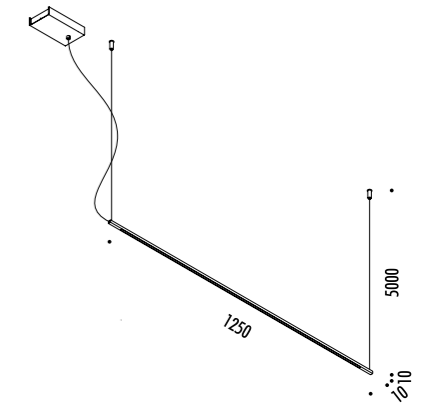

CEILING ROSE

1A3260300.27.04	BIANCO OPACO / MATT WHITE - 2700K - PUSH	110-240 V - 50/60 Hz - 15,5 W LED 2700K - 592 lm - CRI > 90 / 3000K - 619 lm - CRI > 90 ROSONE BIANCO - CAVO COASSIALE TRASPARENTE - CAVI DI SOSPENSIONE IN ACCIAIO INOX 304 ACCESSORI OPZIONALI KIT SOSPENSIONE - VEDI PAG. 125 WHITE CEILING ROSE - TRANSPARENT COAXIAL CABLE - 304 STAINLESS STEEL SUSPENSION CABLES OPTIONAL ACCESSORIES SUSPENSION KIT - SEE PAGE 125
1A3260300.30.04	BIANCO OPACO / MATT WHITE - 3000K - PUSH	
1A3260800.27.04	OTTONE SPAZZOLATO / BRUSHED BRASS - 2700K - PUSH	
1A3260800.30.04	OTTONE SPAZZOLATO / BRUSHED BRASS - 3000K - PUSH