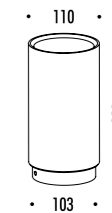

CE IP20

1A2351800.30.00	ORO OPACO / MATT GOLD - 3000K - ON/OFF	2 W LED - 120 lm - CRI > 90 DIFFUSORE BIANCO OPACO - BASE VERNICIATA DORATA BATTERIA RICARICABILE 3,7 V DC - Li-Poly 4800 mAh - USB-C - AUTONOMIA BATTERIA NOVE ORE CAVO USB INCLUSO - CARICABATTERIE / ALIMENTATORE NON INCLUSO /MATT WHITE DIFFUSER - GOLD FINISH BASE RECHARGEABLE BATTERY 3,7 V DC - Li-Poly 4800 mAh - USB-C - BATTERY LIFE NINE HOURS USB CABLE INCLUDED - CHARGER / POWER SUPPLY NOT INCLUDED

ACCESSORI OPZIONALI / OPTIONAL ACCESSORIES

1Z0000088	STANDARD	ALIMENTATORE / POWER SUPPLY INPUT 110-240 V - 50/60 Hz - OUTPUT 5 V DC - 2A - 10 W - IP20
1Z0000132	STANDARD	CAVO NERO DA USB A USB-C / 1 m USB TO USB-C BLACK CABLE / 1 m