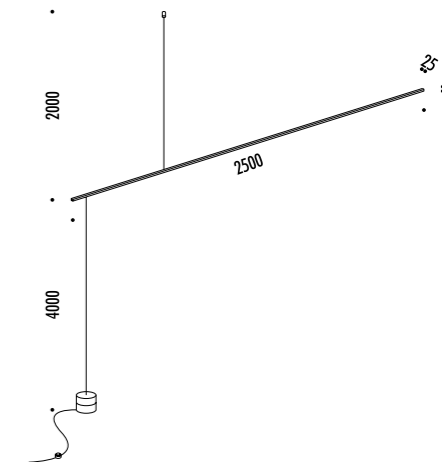

INSTALLAZIONE CON ROSONE DA PARETE E SOFFITTO / WALL AND CEILING ROSE INSTALLATION

INSTALLAZIONE CON SPINA / POWER SUPPLY WITH PLUG INSTALLATION

CE IP20

CEILING ROSE

BASE

1A2590405.27.00	NERO OPACO / MATT BLACK - 2700K - ON/OFF	110-240 V - 50/60 Hz - 15 W LED - UGR < 19
1A2590405.30.00	NERO OPACO / MATT BLACK - 3000K - ON/OFF	2700K - 765 lm (DOWN) - lm 59 (UP) - CRI > 90 / 3000K - 823 lm (DOWN) - lm 59 (UP) - CRI > 90
		DOPPIA EMISSIONE - LUCE INDIRECTA BLU (UP)
		CAVO DI SOSPENSIONE IN ACCIAIO INOX 304 - CAVO TRASPARENTE
		ALIMENTAZIONE CON SPINA
		ACCESSORI OPZIONALI KIT SOSPENSIONE - VEDI PAG. 125
		DUAL EMISSION - INDIRECT BLUE LIGHT (UP)
		304 STAINLESS STEEL SUSPENSION CABLE - TRANSPARENT CABLE
		POWER SUPPLY WITH PLUG
		OPTIONAL ACCESSORIES SUSPENSION KIT - SEE PAGE 125