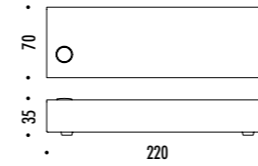

Compasso d'Oro ADI
Award 2014

DESIGN ENZO CALABRESE - DAVIDE GROPPI - 2011
LAMPADA DA TERRA - FIBRA DI VETRO - METALLO
FLOOR LAMP - FIBERGLASS - METAL

SAMPEI 260

CE IP20

DRIVER