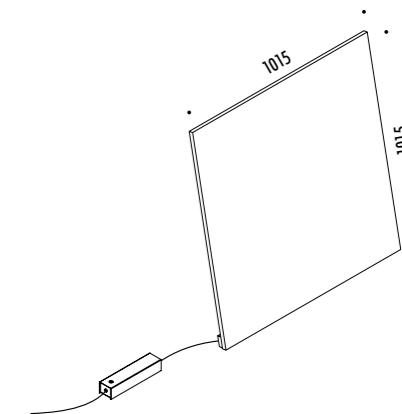

1A2730005.99.06	STANDARD - RGB	100-240 V - 50/60 Hz - 66 W LED - RGB WIRELESS CONTROL
		PANNELLO BIANCO - CAVO TRASPARENTE
		ALIMENTAZIONE CON SPINA - DIMMER
		WHITE PANEL - TRANSPARENT CABLE
		POWER SUPPLY WITH PLUG - DIMMER