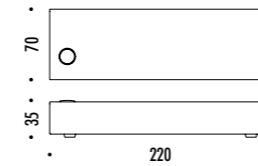

Compasso d'Oro ADI
Award 2014

DESIGN ENZO CALABRESE - DAVIDE GROPPI - 2011
LAMPADA DA TERRA - FIBRA DI VETRO - METALLO
FLOOR LAMP - FIBERGLASS - METAL

SAMPEI 290

CE IP20

DRIVER