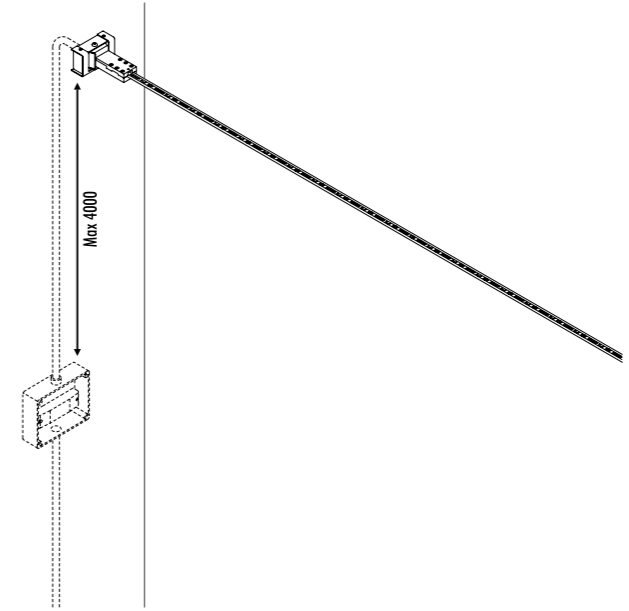

KIT DI ALIMENTAZIONE REMOTO / REMOTE POWER SUPPLY KIT

INFINITO 6 / FLASH 6 - DRIVER DIMENSION

• 62 • • 196 •

INFINITO 12 / FLASH 12 - DRIVER DIMENSION

• 68 • • 228 •

INFINITO 18 / FLASH 18 - DRIVER DIMENSION

• 68 • • 244 •

CONTROLLER DIMENSION

• 54 • • 170 •