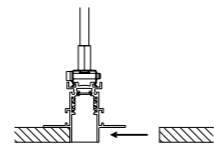

KIT INSTALLAZIONE OBBLIGATORI / COMPULSORY INSTALLATION KITS

1Z1120250	STANDARD	DRIVER ON/OFF INPUT 100-240 V - 50/60 Hz - OUTPUT 48 V DC - 150 W - IP67
1Z1120380	STANDARD	DRIVER ON/OFF INPUT 100-240 V - 50/60 Hz - OUTPUT 48 V DC - 320 W - IP67
1A2810000.11.00	STANDARD	POWER KIT ON/OFF - COMPATIBILE DALI INPUT 100-240 V - 50/60 Hz - OUTPUT 48 V DC - 150 W - IP20
1A2810000.12.00	STANDARD	POWER KIT ON/OFF - COMPATIBILE DALI INPUT 100-240 V - 50/60 Hz - OUTPUT 48 V DC - 320 W - IP20