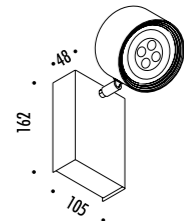

1A3650300.27.20	BIANCO OPACO / MATT WHITE - 2700K	MAX 700 mA DC - 8,4 W LED
1A3650300.30.20	BIANCO OPACO / MATT WHITE - 3000K	2700K - 639 lm - CRI > 90 / 3000K - 639 lm - CRI > 90
1A3650400.27.20	NERO OPACO / MATT BLACK - 2700K	ORIENTABILE
1A3650400.30.20	NERO OPACO / MATT BLACK - 3000K	CONNETTORE DRIVER IP68 INCLUSO - DRIVER NON INCLUSO ADJUSTABLE DRIVER CONNECTOR IP68 INCLUDED - DRIVER NOT INCLUDED

KIT INSTALLAZIONE OBBLIGATORIO / COMPULSORY INSTALLATION KIT

1Z0241110	STANDARD	DRIVER INPUT (110-127 V) 220-240 V - 50/60 Hz - OUTPUT 700 mA DC - (15 W) 30 W - IP68 NOT DIMMABLE

ACCESSORI OPZIONALI / OPTIONAL ACCESSORIES

1A1660000.00.00	STANDARD	CONNETTORE DRIVER IP68 - 1 PEZZO DRIVER CONNECTOR IP68 - 1 PIECE