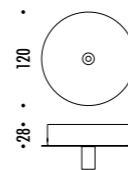

CEILING ROSE

1A2790300.30.00	BIANCO OPACO / MATT WHITE - 3000K - ON/OFF	100-240 V - 50/60 Hz - 5,6 W LED - 354 lm - CRI > 90
		ROSONE BIANCO - CAVO BIANCO
		ACCESSORI OPZIONALI KIT SOSPENSIONE - VEDI PAG. 125
		WHITE CEILING ROSE - WHITE CABLE
		OPTIONAL ACCESSORIES SUSPENSION KIT - SEE PAGE 125