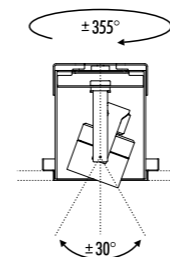

CE IP20 1.0 m

1A0660300.00.00	BIANCO OPACO / MATT WHITE - ON/OFF	100-240 V - 50/60 Hz - MAX 10 W LED - GU10 ORIENTABILE KIT INSTALLAZIONE OBBLIGATORIO NON INCLUSO LAMPADINA NON INCLUSA ACCESSORI OPZIONALI LAMPADINA NON INCLUSI ADJUSTABLE COMPULSORY INSTALLATION KIT NOT INCLUDED BULB NOT INCLUDED OPTIONAL BULB ACCESSORIES NOT INCLUDED
1A0660400.00.00	NERO OPACO / MATT BLACK - ON/OFF	

KIT INSTALLAZIONE OBBLIGATORI / COMPULSORY INSTALLATION KITS

1A3500300.00.00	BIANCO OPACO / MATT WHITE	CORNICE PER CARTONGESSO 12,5 mm / PLASTERBOARD FRAME 12,5 mm DIMENSIONI TAGLIO CARTONGESSO 104 x 104 mm - SPAZIO MINIMO PER INCASSO 130 mm PLASTERBOARD CUT-OUT 104 x 104 mm - MINIMUM SPACE FOR MOUNTING 130 mm
1A3500400.00.00	NERO OPACO / MATT BLACK