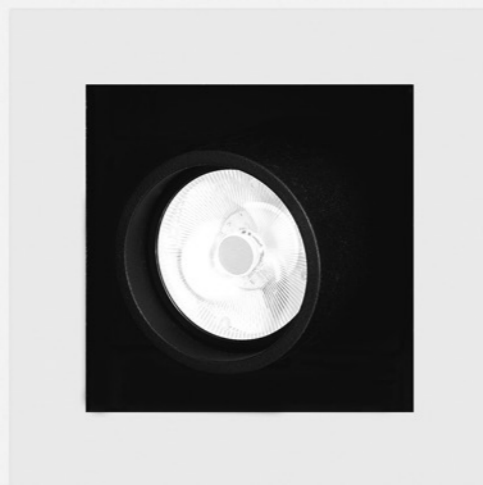

KIT INSTALLAZIONE OBBLIGATORI / COMPULSORY INSTALLATION KITS

1A3500300.00.00	BIANCO OPACO / MATT WHITE	CORNICE PER CARTONGESSO 12,5 mm / PLASTERBOARD FRAME 12,5 mm DIMENSIONI TAGLIO CARTONGESSO 104 x 104 mm - SPAZIO MINIMO PER INCASSO 130 mm PLASTERBOARD CUT-OUT 104 x 104 mm - MINIMUM SPACE FOR MOUNTING 130 mm
1A3500400.00.00	NERO OPACO / MATT BLACK	