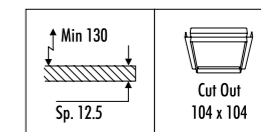

CE IP20 1.0 m

1A0660300.00.00	BIANCO OPACO / MATT WHITE - ON/OFF	100-240 V - 50/60 Hz - MAX 10 W LED - GU10 ORIENTABILE KIT INSTALLAZIONE OBBLIGATORIO NON INCLUSO LAMPADINA NON INCLUSA ACCESSORI OPZIONALI LAMPADINA NON INCLUSI ADJUSTABLE COMPULSORY INSTALLATION KIT NOT INCLUDED BULB NOT INCLUDED OPTIONAL BULB ACCESSORIES NOT INCLUDED
1A0660400.00.00	NERO OPACO / MATT BLACK - ON/OFF	

KIT INSTALLAZIONE OBBLIGATORI / COMPULSORY INSTALLATION KITS

1A3500300.00.00	BIANCO OPACO / MATT WHITE	CORNICE PER CARTONGESSO 12,5 mm / PLASTERBOARD FRAME 12,5 mm DIMENSIONI TAGLIO CARTONGESSO 104 x 104 mm - SPAZIO MINIMO PER INCASSO 130 mm PLASTERBOARD CUT-OUT 104 x 104 mm - MINIMUM SPACE FOR MOUNTING 130 mm
1A3500400.00.00	NERO OPACO / MATT BLACK