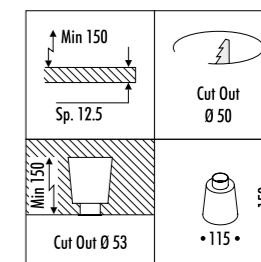

CE IP67

1A1490300.27.20	BIANCO OPACO / MATT WHITE - 2700K - BEAM 40°	24 V DC - 7 W LED
1A1490300.30.20	BIANCO OPACO / MATT WHITE - 3000K - BEAM 40°	2700K - 495 lm - CRI > 90 / 3000K - 546 lm - CRI > 90 - BEAM 40°
1A1490400.27.20	NERO OPACO / MATT BLACK - 2700K - BEAM 40°	DIMENSIONI TAGLIO CARTONGESSO Ø 50 mm - SPAZIO MINIMO PER INCASSO 150 mm
1A1490400.30.20	NERO OPACO / MATT BLACK - 3000K - BEAM 40°	DRIVER NON INCLUSO PLASTERBOARD CUT-OUT Ø 50 mm - MINIMUM SPACE FOR MOUNTING 150 mm DRIVER NOT INCLUDED

KIT INSTALLAZIONE OBBLIGATORI / COMPULSORY INSTALLATION KITS

1Z1120620	STANDARD	DRIVER INPUT 110-240 V - 50/60 Hz - OUTPUT 24 V DC - 25 W - IP67 NOT DIMMABLE

KIT INSTALLAZIONE OPZIONALI / OPTIONAL INSTALLATION KITS

1A1500000.00.00	STANDARD	CASSAFORMA INSTALLAZIONE / INSTALLATION BOX DIMENSIONI TAGLIO Ø 53 mm - SPAZIO MINIMO PER INCASSO 150 mm CUT-OUT Ø 53 mm - MINIMUM SPACE FOR MOUNTING 150 mm

1A1660000.00.00	STANDARD	CONNETTORE DRIVER IP68 - 1 PEZZO DRIVER CONNECTOR IP68 - 1 PIECE