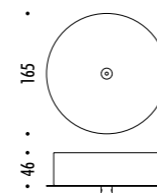

CEILING ROSE

PLATE