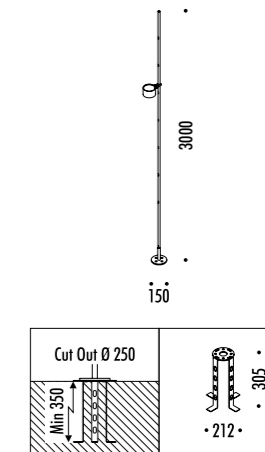

1A360000.27.20	STANDARD - 2700K	MAX 700 mA DC - 8,4 W LED 2700K - 639 lm - CRI > 90 / 3000K - 639 lm - CRI > 90
1A360000.30.20	STANDARD - 3000K	STELO IN ACCIAIO INOX AISI 316L - CAVO NERO 7 m - ORIENTABILE KIT INSTALLAZIONE OPZIONALE NON INCLUSO CONNETTORE DRIVER IP68 INCLUSO - DRIVER NON INCLUSO AIS I 316L STAINLESS STEEL STEM - BLACK CABLE 7 m - ADJUSTABLE OPTIONAL INSTALLATION KIT NOT INCLUDED DRIVER CONNECTOR IP68 INCLUDED - DRIVER NOT INCLUDED

KIT INSTALLAZIONE OBBLIGATORIO / COMPULSORY INSTALLATION KIT

1Z0241110	STANDARD	DRIVER INPUT (110-127 V) 220-240 V - 50/60 Hz - OUTPUT 700 mA DC - (15 W) 30 W - IP68 NOT DIMMABLE

KIT INSTALLAZIONE OPZIONALI / OPTIONAL INSTALLATION KITS

1A362000.00.00	STANDARD	TIRAFONDO INSTALLAZIONE / INSTALLATION ANCHORING BOLT DIMENSIONI TAGLIO Ø 250 mm - SPAZIO MINIMO PER INCASSO 350 mm CUT-OUT Ø 250 mm - MINIMUM SPACE FOR MOUNTING 350 mm

ACCESSORI OPZIONALI / OPTIONAL ACCESSORIES

1A3610400.27.20	NERO OPACO / MATT BLACK - 2700K	TESTA LED SUPPLEMENTARE / ADDITIONAL LED HEAD MAX 700 mA DC - 8,4 W LED 2700K - 639 lm - CRI > 90 / 3000K - 639 lm - CRI > 90 DRIVER NON INCLUSO / DRIVER NOT INCLUDED
1A3610400.30.20	NERO OPACO / MATT BLACK - 3000K	

1A1660000.00.00	STANDARD	CONNETTORE DRIVER IP68 - 1 PEZZO DRIVER CONNECTOR IP68 - 1 PIECE