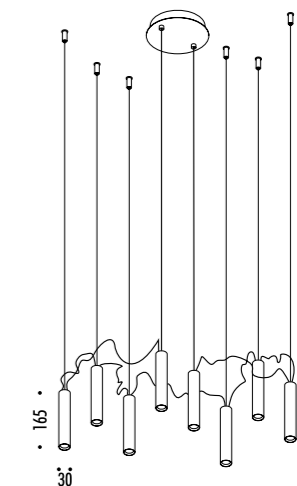

CE IP20

CEILING ROSE

1A2870300.27.01	BIANCO OPACO / MATT WHITE - 2700K - DALI	110-240 V - 50/60 Hz - 16 W LED 2700K - 931 lm - CRI>90 / 3000K - 960 lm - CRI>90
1A2870300.30.01	BIANCO OPACO / MATT WHITE - 3000K - DALI	ROSONE BIANCO - CAVI DI SOSPENSIONE IN ACCIAIO INOX 304
1A2870300.27.04	BIANCO OPACO / MATT WHITE - 2700K - PUSH	CAVI ROSSI PER IL COLLEGAMENTO DEI MODULI LED
1A2870300.30.04	BIANCO OPACO / MATT WHITE - 3000K - PUSH	ACCESSORI OPZIONALI KIT SOSPENSIONE - VEDI PAG. 125
		WHITE CEILING ROSE - 304 STAINLESS STEEL SUSPENSION CABLES
		RED WIRES FOR LED MODULES CONNECTION
		OPTIONAL ACCESSORIES SUSPENSION KIT - SEE PAGE 125
1A2872600.27.01	NERO OPACO TOTALE / MATT TOTAL BLACK - 2700K - DALI	110-240 V - 50/60 Hz - 16 W LED 2700K - 931 lm - CRI>90 / 3000K - 960 lm - CRI>90
1A2872600.30.01	NERO OPACO TOTALE / MATT TOTAL BLACK - 3000K - DALI	ROSONE NERO - CAVI DI SOSPENSIONE IN ACCIAIO INOX 304
1A2872600.27.04	NERO OPACO TOTALE / MATT TOTAL BLACK - 2700K - PUSH	CAVI GRIGIO ANTRACITE PER IL COLLEGAMENTO DEI MODULI LED
1A2872600.30.04	NERO OPACO TOTALE / MATT TOTAL BLACK - 3000K - PUSH	ACCESSORI OPZIONALI KIT SOSPENSIONE - VEDI PAG. 125
		BLACK CEILING ROSE - 304 STAINLESS STEEL SUSPENSION CABLES
		ANTHRACITE GRAY WIRES FOR LED MODULES CONNECTION
		OPTIONAL ACCESSORIES SUSPENSION KIT - SEE PAGE 125