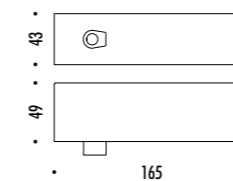

CE IP20

CEILING ROSE

1A2940300.30.01	BIANCO OPACO / MATT WHITE - 3000K - DALI	110-240 V - 50/60 Hz - 78 W LED - UGR < 19 4292 lm (DOWN) - 4360 lm (UP) - CRI > 80 DOPPIA EMISSIONE CON ACCENSIONE SEPARATA ROSONE BIANCO - CAVO TRASPARENTE - CAVI DI SOSPENSIONE IN ACCIAIO INOX 304 ACCESSORI OPZIONALI KIT SOSPENSIONE - VEDI PAG. 125 DUAL EMISSION AND SEPARATED SWITCH WHITE CEILING ROSE - TRANSPARENT CABLE - 304 STAINLESS STEEL SUSPENSION CABLES OPTIONAL ACCESSORIES SUSPENSION KIT - SEE PAGE 125