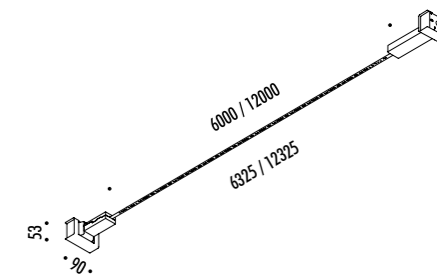

1A2250400.27.40	NERO OPACO / MATT BLACK - 2700K - ENDLESS	<b>INFINITO 6 ENDLESS</b> 48 V DC - 57 W LED 2700K - 6576 lm - CRI>90 / 3000K - 6708 lm - CRI>90 MODULO LED LUNGHEZZA 6 m - NASTRO IN ACCIAIO ARMONICO LARGHEZZA 19 mm SEZIONABILE OGNI 96,6 mm KIT DI ALIMENTAZIONE OBBLIGATORIO ENDLESS NON INCLUSO - VEDI PAG. 243-247 ACCESSORI OPZIONALI NON INCLUSI - VEDI PAG. 219 LED MODULE 6 m LONG - HARMONIC STEEL STRIP 19 mm WIDE CAN BE CUT EVERY 96,6 mm COMPULSORY ENDLESS POWER SUPPLY KIT NOT INCLUDED - SEE PAGE 243-247 OPTIONAL ACCESSORIES NOT INCLUDED - SEE PAGE 219
1A2250400.30.40	NERO OPACO / MATT BLACK - 3000K - ENDLESS	
1A2260400.27.40	NERO OPACO / MATT BLACK - 2700K - ENDLESS	<b>INFINITO 12 ENDLESS</b> 48 V DC - 114 W LED 2700K - 13152 lm - CRI>90 / 3000K - 13416 lm - CRI>90 MODULO LED LUNGHEZZA 12 m - NASTRO IN ACCIAIO ARMONICO LARGHEZZA 19 mm SEZIONABILE OGNI 96,6 mm KIT DI ALIMENTAZIONE OBBLIGATORIO ENDLESS NON INCLUSO - VEDI PAG. 243-247 ACCESSORI OPZIONALI NON INCLUSI - VEDI PAG. 219 LED MODULE 12 m LONG - HARMONIC STEEL STRIP 19 mm WIDE CAN BE CUT EVERY 96,6 mm COMPULSORY ENDLESS POWER SUPPLY KIT NOT INCLUDED - SEE PAGE 243-247 OPTIONAL ACCESSORIES NOT INCLUDED - SEE PAGE 219
1A2260400.30.40	NERO OPACO / MATT BLACK - 3000K - ENDLESS	