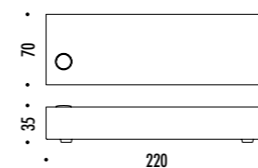

DRIVER

1A2510400.27.06	NERO OPACO / MATT BLACK - 2700K	110-240 V - 50/60 Hz - 15,5 W LED - UGR < 19
1A2510400.30.06	NERO OPACO / MATT BLACK - 3000K	2700K - 765 lm - CRI > 90 / 3000K - 823 lm - CRI > 90
1A2511800.27.06	ORO OPACO / MATT GOLD - 2700K	CAVO NERO - ORIENTABILE
1A2511800.30.06	ORO OPACO / MATT GOLD - 3000K	ALIMENTAZIONE CON SPINA - DIMMER
		BLACK CABLE - ADJUSTABLE
		POWER SUPPLY WITH PLUG - DIMMER