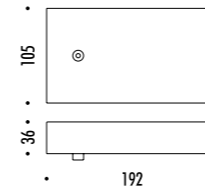

CEILING ROSE

1A3260300.27.04	BIANCO OPACO / MATT WHITE - 2700K - PUSH	110-240 V - 50/60 Hz - 15,5 W LED 2700K - 592 lm - CRI > 90 / 3000K - 619 lm - CRI > 90 ROSONE BIANCO - CAVO COASSIALE TRASPARENTE - CAVI DI SOSPENSIONE IN ACCIAIO INOX 304 ACCESSORI OPZIONALI KIT SOSPENSIONE - VEDI PAG. 125 WHITE CEILING ROSE - TRANSPARENT COAXIAL CABLE - 304 STAINLESS STEEL SUSPENSION CABLES OPTIONAL ACCESSORIES SUSPENSION KIT - SEE PAGE 125
1A3260300.30.04	BIANCO OPACO / MATT WHITE - 3000K - PUSH	
1A3260800.27.04	OTTONE SPAZZOLATO / BRUSHED BRASS - 2700K - PUSH	
1A3260800.30.04	OTTONE SPAZZOLATO / BRUSHED BRASS - 3000K - PUSH