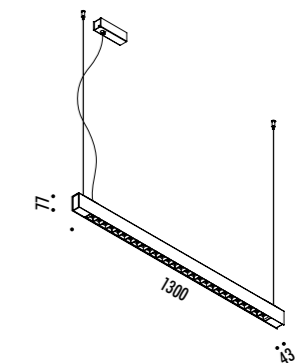

CE IP20

CEILING ROSE

1A2940300.30.01	BIANCO OPACO / MATT WHITE - 3000K - DALI	110-240 V - 50/60 Hz - 78 W LED - UGR < 19 4292 lm (DOWN) - 4360 lm (UP) - CRI > 80 DOPPIA EMISSIONE CON ACCENSIONE SEPARATA ROSONE BIANCO - CAVO TRASPARENTE - CAVI DI SOSPENSIONE IN ACCIAIO INOX 304 ACCESSORI OPZIONALI KIT SOSPENSIONE - VEDI PAG. 125 DUAL EMISSION AND SEPARATED SWITCH WHITE CEILING ROSE - TRANSPARENT CABLE - 304 STAINLESS STEEL SUSPENSION CABLES OPTIONAL ACCESSORIES SUSPENSION KIT - SEE PAGE 125