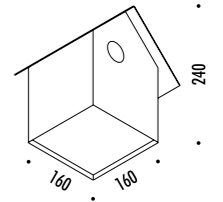

1A3550000.30.20	STANDARD - 3000K	MAX 350 mA DC - 5,5 W LED - 306 lm - CRI > 80 LAMPADA NERO OPACO CON TETTO ROSSO OPACO CONNETTORE DRIVER IP68 INCLUSO - DRIVER NON INCLUSO MATT BLACK LAMP WITH MATT RED TOP DRIVER CONNECTOR IP68 INCLUDED - DRIVER NOT INCLUDED

ACCESSORI OBBLIGATORI / COMPULSORY ACCESSORIES

1Z0240880	STANDARD	DRIVER INPUT (110-127 V) 220-240 V - 50/60 Hz - OUTPUT 350 mA DC - (15 W) 17 W - IP68 NOT DIMMABLE

ACCESSORI OPZIONALI / OPTIONAL ACCESSORIES

1A1660000.00.00	STANDARD	CONNETTORE DRIVER IP68 - 1 PEZZO DRIVER CONNECTOR IP68 - 1 PIECE