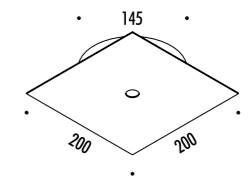

CE IP20

1A2500300.27.00	BIANCO OPACO / MATT WHITE - 2700K - ON/OFF	100-240 V - 50/60 Hz - 8,5 W LED 2700K - 460 lm - CRI>90 / 3000K - 495 lm - CRI>90
1A2500300.30.00	BIANCO OPACO / MATT WHITE - 3000K - ON/OFF