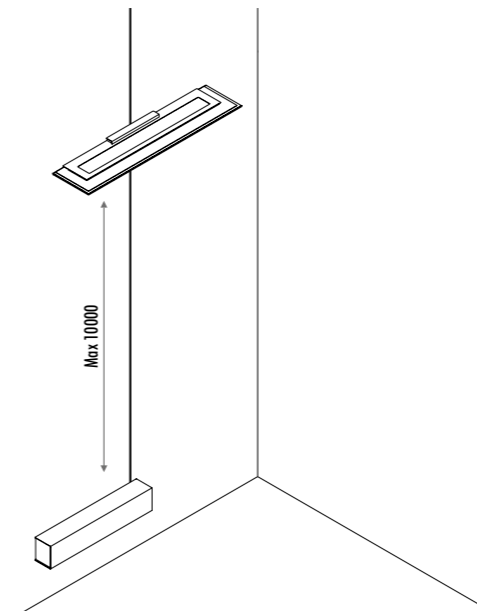

KIT ROSONE DA PARETE E SOFFITTO / WALL AND CEILING ROSE KIT